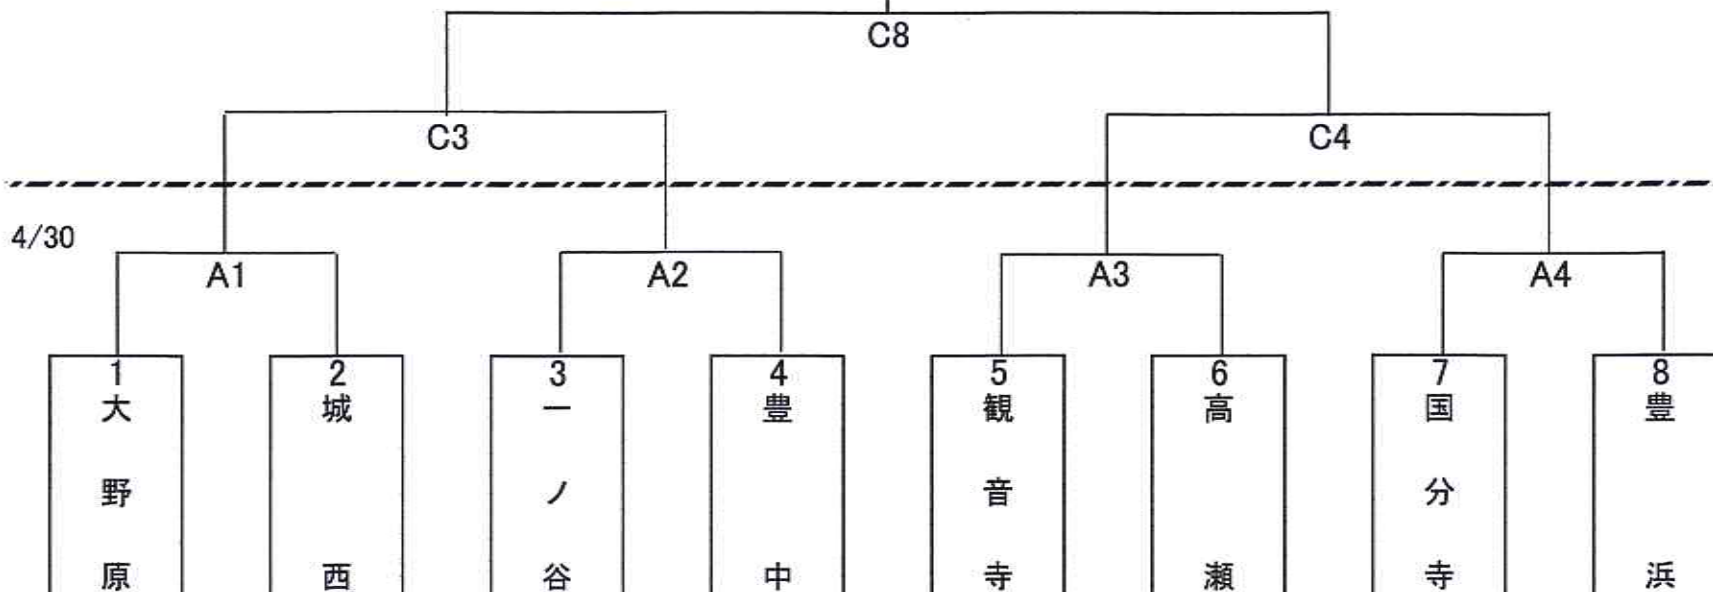

第11回三豊市長杯in高瀬 組み合わせ表(男子ステージ側A、Cコート)

5/1

決勝

3位決定戦

【1日目】A・Bコート	
1	9:30~
2	10:30~
3	11:30~
4	12:30~
5	13:30~
6	14:30~
7	15:30~
8	16:30~

A5 : A1勝者 VS A3敗者
 A7 : A3勝者 VS A1敗者

A6 : A2勝者 VS A4敗者
 A8 : A4勝者 VS A2敗者

5/1

【2日目】C・Dコート	
1	9:00~
2	10:00~
3	11:00~
4	12:00~
5	13:00~
6	14:00~
7	15:00~
8	16:00~

第11回三豊市長杯in高瀬ミニバスケットボール大会審判割表

三豊市総合体育館

平成28年4月30日(土)

		Aコート(ステージ側)男子						TO	Bコート(入口側)女子						TO		
1	9:30 A1	大野原					城西	高瀬	1	9:30 B1	綾歌					紀伊	高瀬
	審判	高瀬			国分寺					審判	高瀬			金山			
2	10:30 A2	一ノ谷					豊中	観音寺	2	10:30 B2	善通寺					観音寺	豊中
	審判	観音寺			豊浜					審判	豊中			大野原			
3	11:30 A3	観音寺					高瀬	大野原	3	11:30 B3	豊中					大野原	綾歌
	審判	大野原			城西					審判	綾歌			紀伊			
4	12:30 A4	国分寺					豊浜	豊中	4	12:30 B4	金山					高瀬	観音寺
	審判	豊中			一ノ谷					審判	観音寺			善通寺			
5	13:30 A5	A1勝者					A3敗者	豊浜	5	13:30 B5	B1勝者					B3敗者	善通寺
	審判	豊浜			国分寺					審判	善通寺			高瀬			
6	14:30 A6	A2勝者					A4敗者	城西	6	14:30 B6	B2勝者					B4敗者	紀伊
	審判	城西			観音寺					審判	紀伊			豊中			
7	15:30 A7	A3勝者					A1敗者	国分寺	7	15:30 B7	B3勝者					B1敗者	金山
	審判	一ノ谷			豊中					審判	金山			観音寺			
8	16:30 A8	A4勝者					A2敗者	一ノ谷	8	16:30 B8	B4勝者					B2敗者	大野原
	審判	大野原			高瀬					審判	大野原			綾歌			

第11回三豊市長杯in高瀬ミニバスケットボール大会審判割表

三豊市総合体育館

平成28年5月1日(日)

		Cコート(ステージ側)男子						TO	Dコート(入口側)女子						TO
1	9:00 C1	A1敗者				A2敗者	観音寺	1	9:00 D1	B1敗者				B2敗者	豊中
	審判	観音寺			豊浜				審判	豊中			高瀬		
2	10:00 C2	A3敗者				A4敗者	大野原	2	10:00 D2	B3敗者				B4敗者	紀伊
	審判	大野原			城西				審判	綾歌			紀伊		
3	11:00 C3	A1勝者				A2勝者	高瀬	3	11:00 D3	B1勝者				B2勝者	高瀬
	審判	国分寺			高瀬				審判	大野原			金山		
4	12:00 C4	A3勝者				A4勝者	豊中	4	12:00 D4	B3勝者				B4勝者	観音寺
	審判	豊中			一ノ谷				審判	観音寺			善通寺		
5	13:00 C5	C1敗者				C2敗者	C3敗者	5	13:00 D5	D1敗者				D2敗者	D3敗者
	審判	C1・C2勝者			C3・C4勝者				審判	D1・D2勝者			D3・D4勝者		
6	14:00 C6	C1勝者				C2勝者	C4敗者	6	14:00 D6	D1勝者				D2勝者	D4敗者
	審判	C1・C2敗者			C3・C4敗者				審判	D1・D2敗者			D3・D4敗者		
7	15:00 3位決定戦	C3敗者				C4敗者	C6敗者	7	15:00 3位決定戦	D3敗者				D4敗者	D6敗者
	審判	審判部			審判部				審判	審判部			審判部		
8	16:00 決勝	C3勝者				C4敗者	C7敗者	8	16:00 決勝	D3勝者				D4勝者	D7敗者
	審判	審判部			審判部				審判	審判部			審判部		