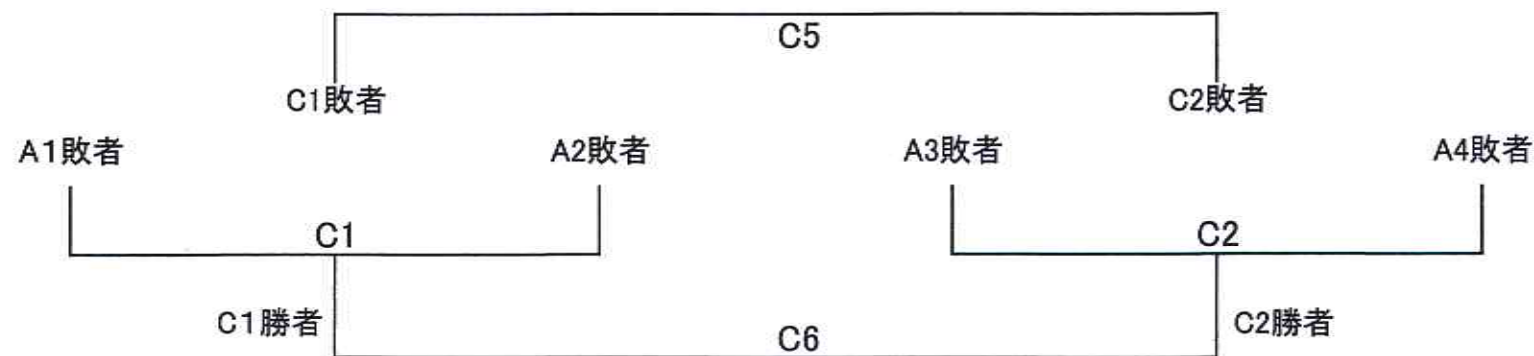

第11回三豊市長杯in高瀬 組み合わせ表(男子ステージ側A、Cコート)

5/1

決勝

3位決定戦

【1日目】A・Bコート	
1	9:30~
2	10:30~
3	11:30~
4	12:30~
5	13:30~
6	14:30~
7	15:30~
8	16:30~

A5 : A1勝者 VS A3敗者
 A7 : A3勝者 VS A1敗者

A6 : A2勝者 VS A4敗者
 A8 : A4勝者 VS A2敗者

5/1

【2日目】C・Dコート	
1	9:00~
2	10:00~
3	11:00~
4	12:00~
5	13:00~
6	14:00~
7	15:00~
8	16:00~

第11回三豊市長杯in高瀬ミニバスケットボール大会審判割表

三豊市総合体育館

平成28年4月30日(土)

		Aコート(ステージ側)男子						TO	Bコート(入口側)女子						TO		
1	9:30 A1	大野原					城西	高瀬	1	9:30 B1	綾歌					紀伊	高瀬
	審判	高瀬			国分寺					審判	高瀬			金山			
2	10:30 A2	一ノ谷					豊中	観音寺	2	10:30 B2	善通寺					観音寺	豊中
	審判	観音寺			豊浜					審判	豊中			大野原			
3	11:30 A3	観音寺					高瀬	大野原	3	11:30 B3	豊中					大野原	綾歌
	審判	大野原			城西					審判	綾歌			紀伊			
4	12:30 A4	国分寺					豊浜	豊中	4	12:30 B4	金山					高瀬	観音寺
	審判	豊中			一ノ谷					審判	観音寺			善通寺			
5	13:30 A5	A1勝者					A3敗者	豊浜	5	13:30 B5	B1勝者					B3敗者	善通寺
	審判	豊浜			国分寺					審判	善通寺			高瀬			
6	14:30 A6	A2勝者					A4敗者	城西	6	14:30 B6	B2勝者					B4敗者	紀伊
	審判	城西			観音寺					審判	紀伊			豊中			
7	15:30 A7	A3勝者					A1敗者	国分寺	7	15:30 B7	B3勝者					B1敗者	金山
	審判	一ノ谷			豊中					審判	金山			観音寺			
8	16:30 A8	A4勝者					A2敗者	一ノ谷	8	16:30 B8	B4勝者					B2敗者	大野原
	審判	大野原			高瀬					審判	大野原			綾歌			

第11回三豊市長杯in高瀬ミニバスケットボール大会審判割表

三豊市総合体育館

平成28年5月1日(日)

		Cコート(ステージ側)男子						TO	Dコート(入口側)女子						TO
1	9:00 C1	A1敗者				A2敗者	観音寺	1	9:00 D1	B1敗者				B2敗者	豊中
	審判	観音寺			豊浜				審判	豊中			高瀬		
2	10:00 C2	A3敗者				A4敗者	大野原	2	10:00 D2	B3敗者				B4敗者	紀伊
	審判	大野原			城西				審判	綾歌			紀伊		
3	11:00 C3	A1勝者				A2勝者	高瀬	3	11:00 D3	B1勝者				B2勝者	高瀬
	審判	国分寺			高瀬				審判	大野原			金山		
4	12:00 C4	A3勝者				A4勝者	豊中	4	12:00 D4	B3勝者				B4勝者	観音寺
	審判	豊中			一ノ谷				審判	観音寺			善通寺		
5	13:00 C5	C1敗者				C2敗者	C3敗者	5	13:00 D5	D1敗者				D2敗者	D3敗者
	審判	C1・C2勝者			C3・C4勝者				審判	D1・D2勝者			D3・D4勝者		
6	14:00 C6	C1勝者				C2勝者	C4敗者	6	14:00 D6	D1勝者				D2勝者	D4敗者
	審判	C1・C2敗者			C3・C4敗者				審判	D1・D2敗者			D3・D4敗者		
7	15:00 3位決定戦	C3敗者				C4敗者	C6敗者	7	15:00 3位決定戦	D3敗者				D4敗者	D6敗者
	審判	審判部			審判部				審判	審判部			審判部		
8	16:00 決勝	C3勝者				C4敗者	C7敗者	8	16:00 決勝	D3勝者				D4勝者	D7敗者
	審判	審判部			審判部				審判	審判部			審判部		