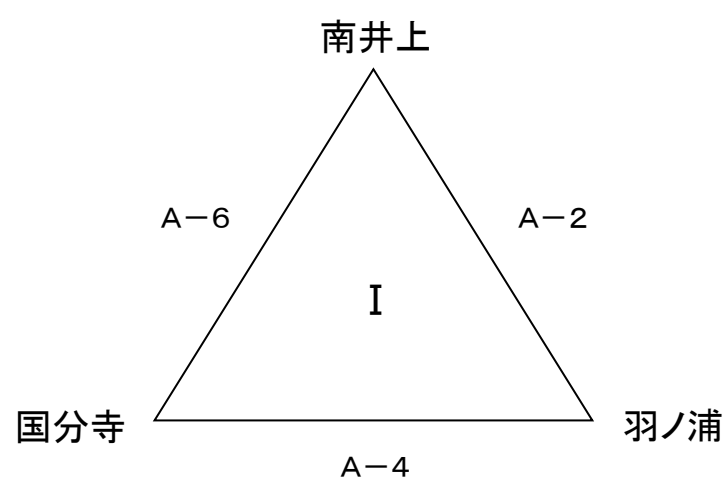

くすのきカップ(男子の部)1日目組み合わせ

時間		Aコート(奥側)		審判		TO
A-1	9:30	とくしま()	加茂名()	羽ノ浦	南井上	北島
A-2	10:35	南井上()	羽ノ浦()	とくしま	加茂名	国分寺
開会式(全チーム参加)						
A-3	12:10	加茂名()	北島()	南井上	国分寺	とくしま
A-4	13:15	羽ノ浦()	国分寺()	南井上	北島	南井上
A-5	14:20	北島()	とくしま()	羽ノ浦	国分寺	加茂名
A-6	15:25	国分寺()	南井上()	北島	とくしま	羽ノ浦
ドリーム マッチ	16:30	ドリームA()	ドリームB()			南井上