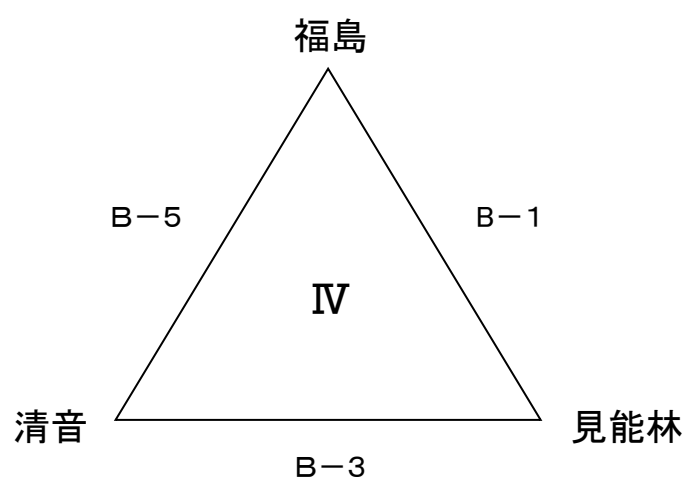

くすのきカップ(男子の部)1日目組み合わせ

時間		Aコート(奥側)		審判		TO
A-1	9:30	とくしま()	加茂名()	羽ノ浦	南井上	北島
A-2	10:35	南井上()	羽ノ浦()	とくしま	加茂名	国分寺
開会式(全チーム参加)						
A-3	12:10	加茂名()	北島()	南井上	国分寺	とくしま
A-4	13:15	羽ノ浦()	国分寺()	南井上	北島	南井上
A-5	14:20	北島()	とくしま()	羽ノ浦	国分寺	加茂名
A-6	15:25	国分寺()	南井上()	北島	とくしま	羽ノ浦
ドリーム マッチ	16:30	ドリームA()	ドリームB()			南井上

時間		Bコート(北入口側)		審判		TO
B-1	9:30	福島()	見能林()	NJ	八万	清音
B-2	10:35	八万()	NJ()	福島	見能林	安芸津
開会式(全チーム参加)						
B-3	12:10	見能林()	清音()	安芸津	NJ	福島
B-4	13:15	NJ()	安芸津()	福島	清音	八万
B-5	14:20	清音()	福島()	八万	安芸津	見能林
B-6	15:25	安芸津()	八万()	清音	見能林	NJ