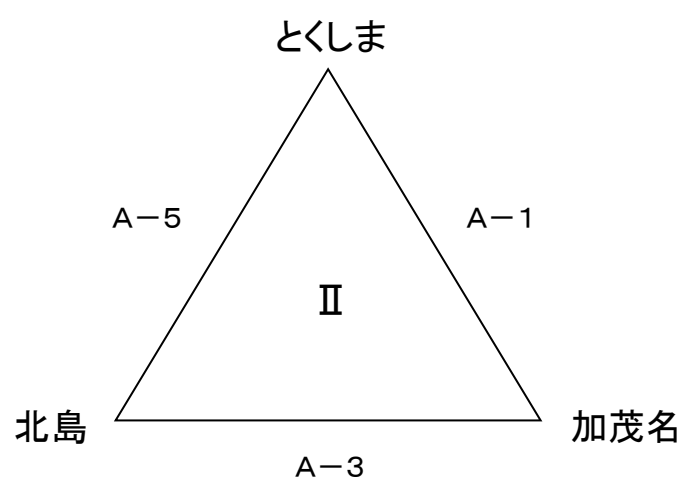

くすのきカップ(男子の部)1日目組み合わせ

時間		Aコート(奥側)		審判		TO
A-1	9:30	とくしま()	加茂名()	羽ノ浦	南井上	北島
A-2	10:35	南井上()	羽ノ浦()	とくしま	加茂名	国分寺
開会式(全チーム参加)						
A-3	12:10	加茂名()	北島()	南井上	国分寺	とくしま
A-4	13:15	羽ノ浦()	国分寺()	南井上	北島	南井上
A-5	14:20	北島()	とくしま()	羽ノ浦	国分寺	加茂名
A-6	15:25	国分寺()	南井上()	北島	とくしま	羽ノ浦
ドリーム マッチ	16:30	ドリームA()	ドリームB()			南井上

時間		Bコート(北入口側)		審判		TO
B-1	9:30	福島()	見能林()	NJ	八万	清音
B-2	10:35	八万()	NJ()	福島	見能林	安芸津
開会式(全チーム参加)						
B-3	12:10	見能林()	清音()	安芸津	NJ	福島
B-4	13:15	NJ()	安芸津()	福島	清音	八万
B-5	14:20	清音()	福島()	八万	安芸津	見能林
B-6	15:25	安芸津()	八万()	清音	見能林	NJ