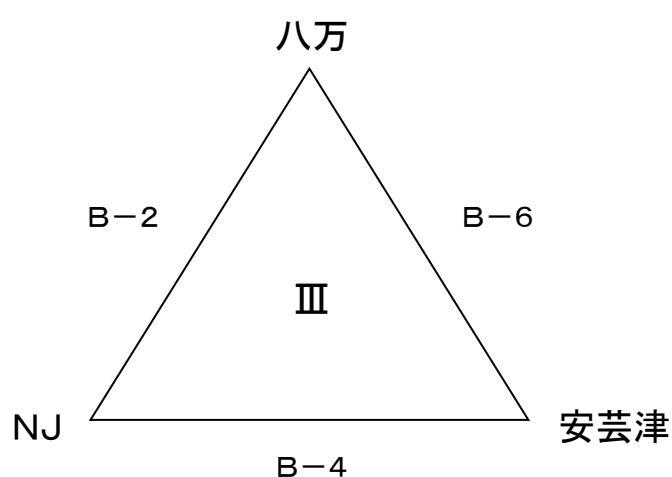

くすのきカップ(男子の部)1日目組み合わせ

時間		Aコート(奥側)		審判		TO
A-1	9:30	とくしま()	加茂名()	羽ノ浦	南井上	北島
A-2	10:35	南井上()	羽ノ浦()	とくしま	加茂名	国分寺
開会式(全チーム参加)						
A-3	12:10	加茂名()	北島()	南井上	国分寺	とくしま
A-4	13:15	羽ノ浦()	国分寺()	南井上	北島	南井上
A-5	14:20	北島()	とくしま()	羽ノ浦	国分寺	加茂名
A-6	15:25	国分寺()	南井上()	北島	とくしま	羽ノ浦
ドリーム マッチ	16:30	ドリームA()	ドリームB()			南井上