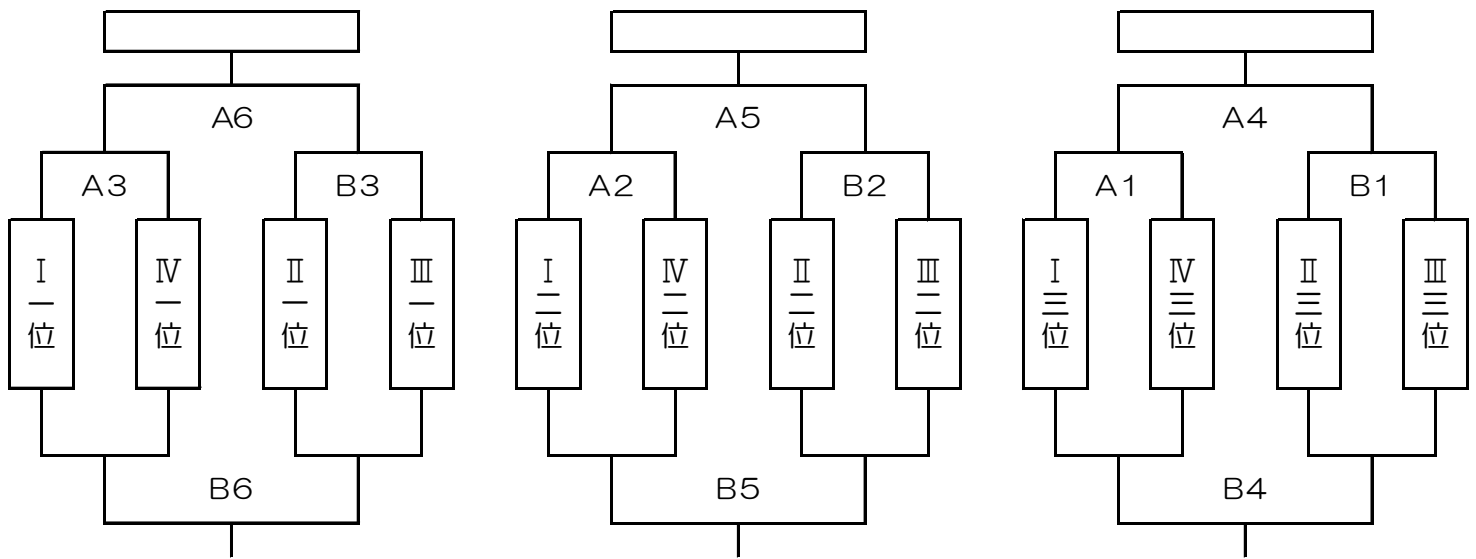

くすのきカップ(男子の部)1日目組み合わせ

時間		Aコート(奥側)		審判		TO
A-1	9:30	とくしま()	加茂名()	羽ノ浦	南井上	北島
A-2	10:35	南井上()	羽ノ浦()	とくしま	加茂名	国分寺
開会式(全チーム参加)						
A-3	12:10	加茂名()	北島()	南井上	国分寺	とくしま
A-4	13:15	羽ノ浦()	国分寺()	南井上	北島	南井上
A-5	14:20	北島()	とくしま()	羽ノ浦	国分寺	加茂名
A-6	15:25	国分寺()	南井上()	北島	とくしま	羽ノ浦
ドリーム マッチ	16:30	ドリームA()	ドリームB()			南井上

時間		Bコート(北入口側)		審判		TO
B-1	9:30	福島()	見能林()	NJ	八万	清音
B-2	10:35	八万()	NJ()	福島	見能林	安芸津
開会式(全チーム参加)						
B-3	12:10	見能林()	清音()	安芸津	NJ	福島
B-4	13:15	NJ()	安芸津()	福島	清音	八万
B-5	14:20	清音()	福島()	八万	安芸津	見能林
B-6	15:25	安芸津()	八万()	清音	見能林	NJ

くすのきカップ(男子の部)2日目組み合わせ

1位グループ

2位グループ

3位グループ

時間	Aコート(奥側)				審判		TO
9:00	フリースロー大会(個人戦)						
9:45	選手・指導者のためのストレッチ講習会 対象:5年生以上						
A-1	11:00	I 三位 ()	-	IV 三位 ()	I 一位	IV 一位	I 一位
A-2	12:05	I 二位 ()	-	IV 二位 ()	I 三位	IV 三位	A1敗者
A-3	13:10	I 一位 ()	-	IV 一位 ()	I 二位	IV 二位	A2敗者
A-4	14:15	A1勝者 ()	-	B1勝者 ()	I 一位	IV 一位	A3敗者
A-5	15:20	A2勝者 ()	-	B2勝者 ()	A1勝者	B1勝者	A4敗者
決勝	16:30	A3勝者 ()	-	B3勝者 ()	A2勝者	B2勝者	A5敗者
閉会式							

時間	Bコート(北入口側)				審判		TO
9:00	フリースロー大会(個人戦)						
9:45	選手・指導者のためのストレッチ講習会 対象:5年生以上						
B-1	11:00	II 三位 ()	-	III 三位 ()	II 一位	III 一位	II 一位
B-2	12:05	II 二位 ()	-	III 二位 ()	II 三位	III 三位	B1敗者
B-3	13:10	II 一位 ()	-	III 一位 ()	II 二位	III 二位	B2敗者
B-4	14:15	A1敗者 ()	-	B1敗者 ()	II 一位	III 一位	B3敗者
B-5	15:20	A2敗者 ()	-	B2敗者 ()	A1敗者	B1敗者	B4敗者
^{3位} 決定戦	16:30	A3敗者 ()	-	B3敗者 ()	A2敗者	B2敗者	B5敗者
閉会式							