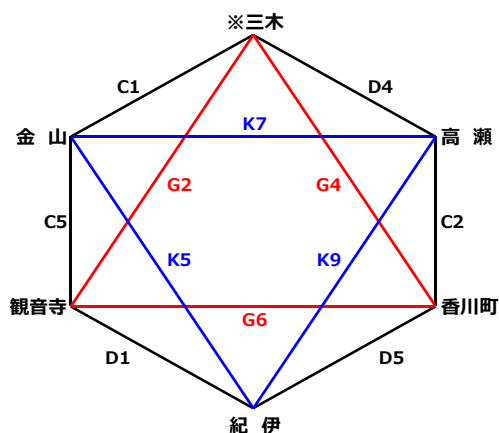

第7回香川ルーキーズ交歓試合

【女子】 ＜組合せ＞

《W1》リーグ

《W2》リーグ

《W3》リーグ

《W4》リーグ

試合時間：5分×3Q（5分-1分-5分-1分-5分）

※印は混成チームを示す