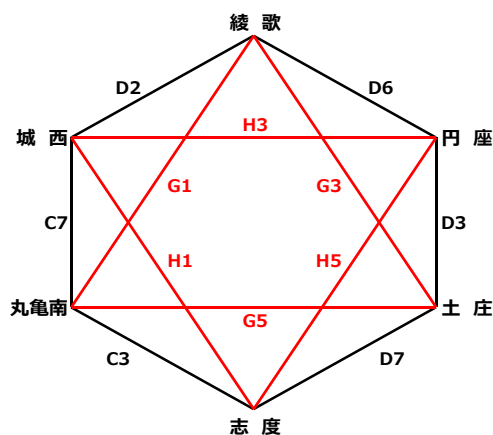

第7回香川ルーキーズ交歓試合

【女子】 ＜組合せ＞

《W1》リーグ

《W2》リーグ

《W3》リーグ

《W4》リーグ

試合時間：5分×3Q（5分-1分-5分-1分-5分）

※印は混成チームを示す