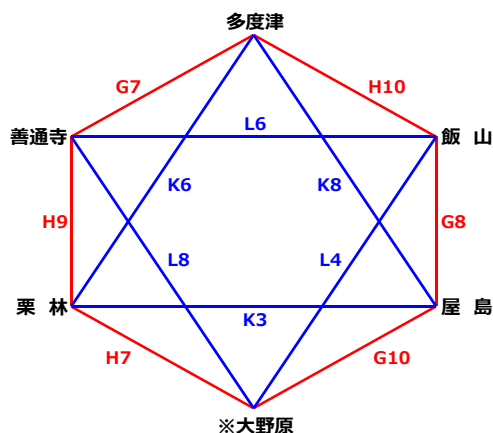

第7回香川ルーキーズ交歓試合

【女子】 ＜組合せ＞

《W1》リーグ

《W2》リーグ

《W3》リーグ

《W4》リーグ

試合時間：5分×3Q（5分-1分-5分-1分-5分）

※印は混成チームを示す

時間	11月3日(木)				11月5日(土)				11月6日(日)				
	大野原会館(開場8時30分)								大野原会館(開場8時30分)				
	Cコート(ｽﾏｰｼﾞ側)		Dコート(入り口側)		Gコート(ｽﾏｰｼﾞ側)		Hコート(入り口側)		Kコート(ｽﾏｰｼﾞ側)		Lコート(入り口側)		
1	09時20分	W1	※三木 - 金山	W1	観音寺 - 紀伊	W4	綾歌 - 丸亀南	W4	城西 - 志度	W3	豊中 - 坂出東部	W3	※亀阜 - ※国分寺
2	10時00分	W1	香川町 - 高瀬	W4	綾歌 - 城西	W1	※三木 - 観音寺		-	W3	一宮 - 城東		-
3	10時40分	W4	丸亀南 - 志度	W4	土庄 - 円座	W4	土庄 - 綾歌	W4	円座 - 城西	W2	栗林 - 屋島	W3	坂出東部 - ※亀阜
4	11時20分	W3	坂出東部 - ※国分寺	W1	高瀬 - ※三木	W1	香川町 - ※三木	W3	豊中 - ※亀阜	W3	城東 - 豊中	W2	※大野原 - 飯山
5	12時00分	W1	金山 - 観音寺	W1	紀伊 - 香川町	W4	丸亀南 - 土庄	W4	志度 - 円座	W1	金山 - 紀伊	W3	※国分寺 - 一宮
6	12時40分	W3	城東 - 坂出東部	W4	円座 - 綾歌	W1	観音寺 - 香川町	W3	一宮 - 豊中	W2	多度津 - 栗林	W2	飯山 - 善通寺
7	13時20分	W4	城西 - 丸亀南	W4	志度 - 土庄	W2	多度津 - 善通寺	W2	栗林 - ※大野原	W1	高瀬 - 金山		-
8	14時00分	W3	※国分寺 - 城東		-	W2	屋島 - 飯山	W3	※亀阜 - 一宮	W2	屋島 - 多度津	W2	善通寺 - ※大野原
9	14時40分		-		-		-	W2	善通寺 - 栗林	W1	紀伊 - 高瀬		-
10	15時20分		-		-	W2	※大野原 - 屋島	W2	飯山 - 多度津		-		-
11	16時00分		-		-		-		-		-		-