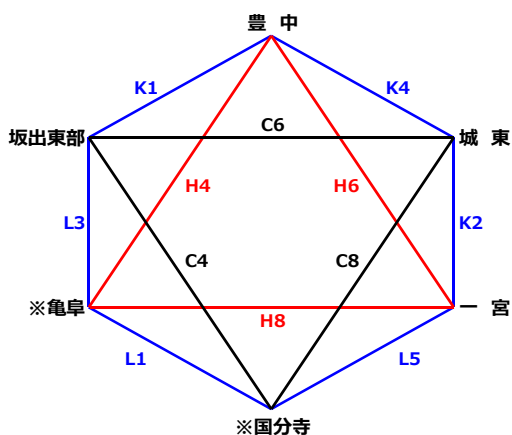

第7回香川ルーキーズ交歓試合

【女子】 ＜組合せ＞

《W1》リーグ

《W2》リーグ

《W3》リーグ

《W4》リーグ

試合時間：5分×3Q（5分-1分-5分-1分-5分）

※印は混成チームを示す