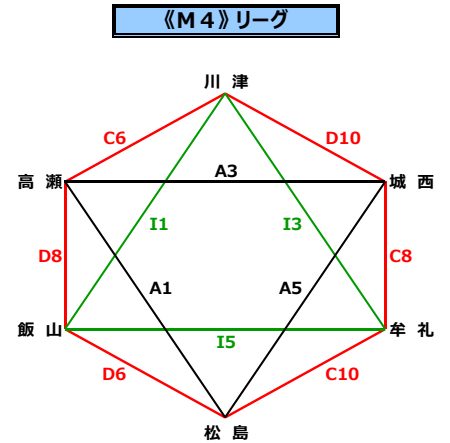

第8回香川ルーキーズ交歓試合

【男子】

＜組合せ＞

試合時間：5分×3Q（5分-1分-5分-1分-5分）

時間	平成29年9月23日（土）				平成29年9月24日（日）				平成29年9月30日（土）				平成29年10月1日（日）				
	三豊市総合体育館								観音寺小学校				三豊市総合体育館				
	Aコート（ステージ側）		Bコート（入口側）		Cコート（ステージ側）		Dコート（入口側）		Eコート（ステージ側）		Fコート（入口側）		Iコート（ステージ側）		Jコート（入口側）		
1	09時20分	M ₄	高瀬 - 松島	M ₂	亀阜 - 金山	W ₄	屋島 - 円座	W ₄	飯山 - 大野原	M ₁	香川町 - 坂出東部	M ₁	屋島 - 竜川	M ₄	川津 - 飯山	M ₃	一宮 - 城東
2	10時00分	M ₂	多度津 - 綾歌	M ₂	観音寺 - 円座	W ₁	国分寺 - 観音寺B	W ₁	綾歌 - 栗林	M ₃	土庄 - 豊中	M ₃	志度 - 一宮	-	M ₃	志度 - 国分寺	
3	10時40分	M ₄	城西 - 高瀬	W ₂	丸亀南 - 亀阜	W ₄	観音寺A - 城西	W ₄	円座 - 飯山	M ₁	屋島 - 香川町	M ₁	竜川 - 坂出東部	M ₄	卒礼 - 川津	M ₃	城東 - 豊中
4	11時20分	M ₂	金山 - 多度津	M ₂	綾歌 - 観音寺	W ₁	栗林 - 国分寺	W ₁	観音寺B - 綾歌	M ₃	国分寺 - 城東	M ₃	豊中 - 志度	M ₁	坂出東部 - まんのう	M ₃	国分寺 - 土庄
5	12時00分	M ₄	松島 - 城西	M ₂	円座 - 丸亀南	W ₄	大野原 - 観音寺A	W ₄	城西 - 屋島	M ₂	亀阜 - 綾歌	M ₂	金山 - 観音寺	M ₄	飯山 - 卒礼	M ₃	豊中 - 一宮
6	12時40分	W ₄	円座 - 大野原	W ₂	志度 - 一宮	M ₄	川津 - 高瀬	M ₄	飯山 - 松島	M ₂	多度津 - 円座	M ₃	城東 - 土庄	M ₁	竜川 - 栗林	M ₃	土庄 - 志度
7	13時20分	W ₂	金山 - 多度津	W ₂	高瀬 - 丸亀南	M ₁	大野原 - まんのう	M ₁	栗林 - 三木	M ₃	一宮 - 国分寺	M ₂	綾歌 - 丸亀南	M ₁	大野原 - 屋島	M ₁	三木 - 香川町
8	14時00分	W ₄	城西 - 円座	W ₂	亀阜 - 志度	M ₄	卒礼 - 城西	M ₄	高瀬 - 飯山	M ₂	観音寺 - 亀阜	M ₂	円座 - 金山	M ₁	まんのう - 竜川	M ₁	栗林 - 坂出東部
9	14時40分	W ₂	一宮 - 金山	W ₂	多度津 - 高瀬	M ₁	三木 - 大野原	M ₁	まんのう - 栗林	M ₂	丸亀南 - 多度津	-	-	M ₁	屋島 - 三木	M ₁	香川町 - 大野原
10	15時20分	W ₄	大野原 - 城西	W ₂	丸亀南 - 亀阜	M ₄	松島 - 卒礼	M ₄	城西 - 川津	-	-	-	-	-	-	-	-

— 9月23日
 — 9月24日
 — 9月30日
 — 10月1日