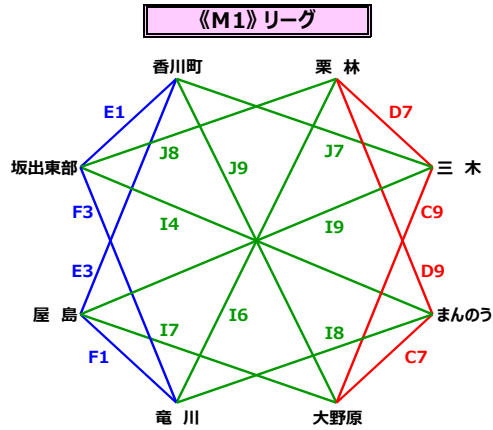

第8回香川ルーキーズ交歓試合

【男子】

＜組合せ＞

試合時間：5分×3Q（5分-1分-5分-1分-5分）

時間	平成29年9月23日（土）				平成29年9月24日（日）				平成29年9月30日（土）				平成29年10月1日（日）				
	三豊市総合体育館								観音寺小学校				三豊市総合体育館				
	Aコート（ステージ側）		Bコート（入口側）		Cコート（ステージ側）		Dコート（入口側）		Eコート（ステージ側）		Fコート（入口側）		Iコート（ステージ側）		Jコート（入口側）		
1	09時20分	M ₄	高瀬 - 松島	M ₂	亀阜 - 金山	W ₄	屋島 - 円座	W ₄	飯山 - 大野原	M ₁	香川町 - 坂出東部	M ₁	屋島 - 竜川	M ₄	川津 - 飯山	M ₃	一宮 - 城東
2	10時00分	M ₂	多度津 - 綾歌	M ₂	観音寺 - 円座	W ₁	国分寺 - 観音寺B	W ₁	綾歌 - 栗林	M ₃	土庄 - 豊中	M ₃	志度 - 一宮	-	M ₃	志度 - 国分寺	
3	10時40分	M ₄	城西 - 高瀬	W ₂	丸亀南 - 亀阜	W ₄	観音寺A - 城西	W ₄	円座 - 飯山	M ₁	屋島 - 香川町	M ₁	竜川 - 坂出東部	M ₄	卒礼 - 川津	M ₃	城東 - 豊中
4	11時20分	M ₂	金山 - 多度津	M ₂	綾歌 - 観音寺	W ₁	栗林 - 国分寺	W ₁	観音寺B - 綾歌	M ₃	国分寺 - 城東	M ₃	豊中 - 志度	M ₁	坂出東部 - まんのう	M ₃	国分寺 - 土庄
5	12時00分	M ₄	松島 - 城西	M ₂	円座 - 丸亀南	W ₄	大野原 - 観音寺A	W ₄	城西 - 屋島	M ₂	亀阜 - 綾歌	M ₂	金山 - 観音寺	M ₄	飯山 - 卒礼	M ₃	豊中 - 一宮
6	12時40分	W ₄	円座 - 大野原	W ₂	志度 - 一宮	M ₄	川津 - 高瀬	M ₄	飯山 - 松島	M ₂	多度津 - 円座	M ₃	城東 - 土庄	M ₁	竜川 - 栗林	M ₃	土庄 - 志度
7	13時20分	W ₂	金山 - 多度津	W ₂	高瀬 - 丸亀南	M ₁	大野原 - まんのう	M ₁	栗林 - 三木	M ₃	一宮 - 国分寺	M ₂	綾歌 - 丸亀南	M ₁	大野原 - 屋島	M ₁	三木 - 香川町
8	14時00分	W ₄	城西 - 円座	W ₂	亀阜 - 志度	M ₄	卒礼 - 城西	M ₄	高瀬 - 飯山	M ₂	観音寺 - 亀阜	M ₂	円座 - 金山	M ₁	まんのう - 竜川	M ₁	栗林 - 坂出東部
9	14時40分	W ₂	一宮 - 金山	W ₂	多度津 - 高瀬	M ₁	三木 - 大野原	M ₁	まんのう - 栗林	M ₂	丸亀南 - 多度津	-	-	M ₁	屋島 - 三木	M ₁	香川町 - 大野原
10	15時20分	W ₄	大野原 - 城西	W ₂	丸亀南 - 亀阜	M ₄	松島 - 卒礼	M ₄	城西 - 川津	-	-	-	-	-	-	-	-

— 9月23日
 — 9月24日
 — 9月30日
 — 10月1日