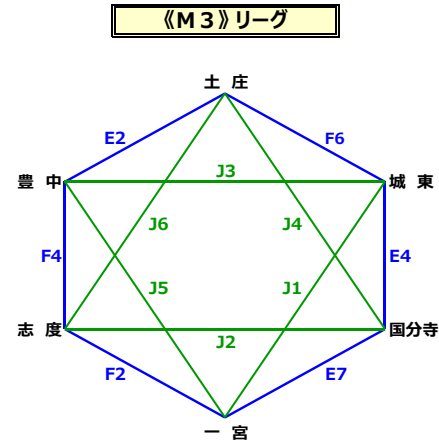

第8回香川ルーキーズ交歓試合

【男子】

＜組合せ＞

試合時間：5分×3Q（5分-1分-5分-1分-5分）

時間	平成29年9月23日（土）				平成29年9月24日（日）				平成29年9月30日（土）				平成29年10月1日（日）				
	三豊市総合体育館								観音寺小学校				三豊市総合体育館				
	Aコート（ステージ側）		Bコート（入口側）		Cコート（ステージ側）		Dコート（入口側）		Eコート（ステージ側）		Fコート（入口側）		Iコート（ステージ側）		Jコート（入口側）		
1	09時20分	M ₄	高瀬 - 松島	M ₂	亀阜 - 金山	W ₄	屋島 - 円座	W ₄	飯山 - 大野原	M ₁	香川町 - 坂出東部	M ₁	屋島 - 竜川	M ₄	川津 - 飯山	M ₃	一宮 - 城東
2	10時00分	M ₂	多度津 - 綾歌	M ₂	観音寺 - 円座	W ₁	国分寺 - 観音寺B	W ₁	綾歌 - 栗林	M ₃	土庄 - 豊中	M ₃	志度 - 一宮	-	M ₃	志度 - 国分寺	
3	10時40分	M ₄	城西 - 高瀬	W ₂	丸亀南 - 亀阜	W ₄	観音寺A - 城西	W ₄	円座 - 飯山	M ₁	屋島 - 香川町	M ₁	竜川 - 坂出東部	M ₄	卒礼 - 川津	M ₃	城東 - 豊中
4	11時20分	M ₂	金山 - 多度津	M ₂	綾歌 - 観音寺	W ₁	栗林 - 国分寺	W ₁	観音寺B - 綾歌	M ₃	国分寺 - 城東	M ₃	豊中 - 志度	M ₁	坂出東部 - まんのう	M ₃	国分寺 - 土庄
5	12時00分	M ₄	松島 - 城西	M ₂	円座 - 丸亀南	W ₄	大野原 - 観音寺A	W ₄	城西 - 屋島	M ₂	亀阜 - 綾歌	M ₂	金山 - 観音寺	M ₄	飯山 - 卒礼	M ₃	豊中 - 一宮
6	12時40分	W ₄	円座 - 大野原	W ₂	志度 - 一宮	M ₄	川津 - 高瀬	M ₄	飯山 - 松島	M ₂	多度津 - 円座	M ₃	城東 - 土庄	M ₁	竜川 - 栗林	M ₃	土庄 - 志度
7	13時20分	W ₂	金山 - 多度津	W ₂	高瀬 - 丸亀南	M ₁	大野原 - まんのう	M ₁	栗林 - 三木	M ₃	一宮 - 国分寺	M ₂	綾歌 - 丸亀南	M ₁	大野原 - 屋島	M ₁	三木 - 香川町
8	14時00分	W ₄	城西 - 円座	W ₂	亀阜 - 志度	M ₄	卒礼 - 城西	M ₄	高瀬 - 飯山	M ₂	観音寺 - 亀阜	M ₂	円座 - 金山	M ₁	まんのう - 竜川	M ₁	栗林 - 坂出東部
9	14時40分	W ₂	一宮 - 金山	W ₂	多度津 - 高瀬	M ₁	三木 - 大野原	M ₁	まんのう - 栗林	M ₂	丸亀南 - 多度津	-	-	M ₁	屋島 - 三木	M ₁	香川町 - 大野原
10	15時20分	W ₄	大野原 - 城西	W ₂	丸亀南 - 亀阜	M ₄	松島 - 卒礼	M ₄	城西 - 川津	-	-	-	-	-	-	-	-