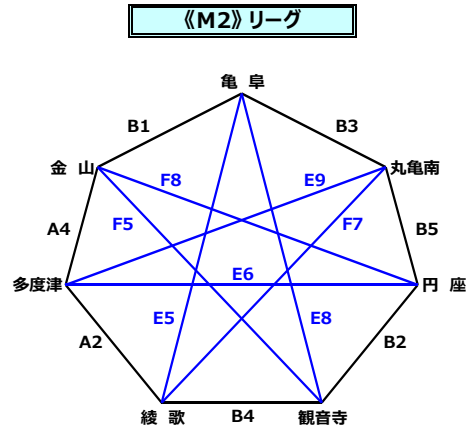

第8回香川ルーキーズ交歓試合

【男子】

＜組合せ＞

試合時間：5分×3Q（5分-1分-5分-1分-5分）

時間	平成29年9月23日（土）				平成29年9月24日（日）				平成29年9月30日（土）				平成29年10月1日（日）				
	三豊市総合体育館								観音寺小学校				三豊市総合体育館				
	Aコート（ステージ側）		Bコート（入口側）		Cコート（ステージ側）		Dコート（入口側）		Eコート（ステージ側）		Fコート（入口側）		Iコート（ステージ側）		Jコート（入口側）		
1	09時20分	M ₄	高瀬 - 松島	M ₂	亀阜 - 金山	W ₄	屋島 - 円座	W ₄	飯山 - 大野原	M ₁	香川町 - 坂出東部	M ₁	屋島 - 竜川	M ₄	川津 - 飯山	M ₃	一宮 - 城東
2	10時00分	M ₂	多度津 - 綾歌	M ₂	観音寺 - 円座	W ₁	国分寺 - 観音寺B	W ₁	綾歌 - 栗林	M ₃	土庄 - 豊中	M ₃	志度 - 一宮	-	M ₃	志度 - 国分寺	
3	10時40分	M ₄	城西 - 高瀬	W ₂	丸亀南 - 亀阜	W ₄	観音寺A - 城西	W ₄	円座 - 飯山	M ₁	屋島 - 香川町	M ₁	竜川 - 坂出東部	M ₄	卒礼 - 川津	M ₃	城東 - 豊中
4	11時20分	M ₂	金山 - 多度津	M ₂	綾歌 - 観音寺	W ₁	栗林 - 国分寺	W ₁	観音寺B - 綾歌	M ₃	国分寺 - 城東	M ₃	豊中 - 志度	M ₁	坂出東部 - まんのう	M ₃	国分寺 - 土庄
5	12時00分	M ₄	松島 - 城西	M ₂	円座 - 丸亀南	W ₄	大野原 - 観音寺A	W ₄	城西 - 屋島	M ₂	亀阜 - 綾歌	M ₂	金山 - 観音寺	M ₄	飯山 - 卒礼	M ₃	豊中 - 一宮
6	12時40分	W ₄	円座 - 大野原	W ₂	志度 - 一宮	M ₄	川津 - 高瀬	M ₄	飯山 - 松島	M ₂	多度津 - 円座	M ₃	城東 - 土庄	M ₁	竜川 - 栗林	M ₃	土庄 - 志度
7	13時20分	W ₂	金山 - 多度津	W ₂	高瀬 - 丸亀南	M ₁	大野原 - まんのう	M ₁	栗林 - 三木	M ₃	一宮 - 国分寺	M ₂	綾歌 - 丸亀南	M ₁	大野原 - 屋島	M ₁	三木 - 香川町
8	14時00分	W ₄	城西 - 円座	W ₂	亀阜 - 志度	M ₄	卒礼 - 城西	M ₄	高瀬 - 飯山	M ₂	観音寺 - 亀阜	M ₂	円座 - 金山	M ₁	まんのう - 竜川	M ₁	栗林 - 坂出東部
9	14時40分	W ₂	一宮 - 金山	W ₂	多度津 - 高瀬	M ₁	三木 - 大野原	M ₁	まんのう - 栗林	M ₂	丸亀南 - 多度津	-	-	M ₁	屋島 - 三木	M ₁	香川町 - 大野原
10	15時20分	W ₄	大野原 - 城西	W ₂	丸亀南 - 亀阜	M ₄	松島 - 卒礼	M ₄	城西 - 川津	-	-	-	-	-	-	-	-

— 9月23日
 — 9月24日
 — 9月30日
 — 10月1日