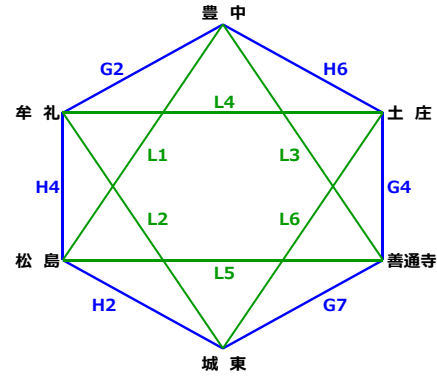

第8回香川ルーキーズ交歓試合

【女子】

＜組合せ＞

《W1》リーグ

《W2》リーグ

《W3》リーグ

《W4》リーグ

試合時間：5分×3Q（5分-1分-5分-1分-5分）