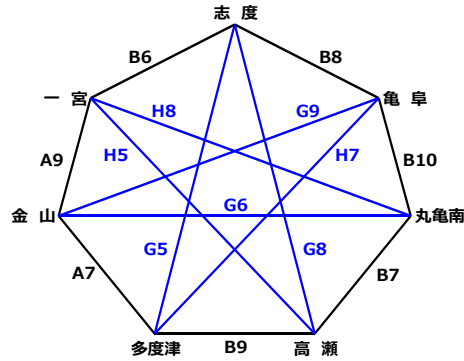

第8回香川ルーキーズ交歓試合

【女子】

＜組合せ＞

《W1》リーグ

《W2》リーグ

《W3》リーグ

《W4》リーグ

試合時間：5分×3Q（5分-1分-5分-1分-5分）