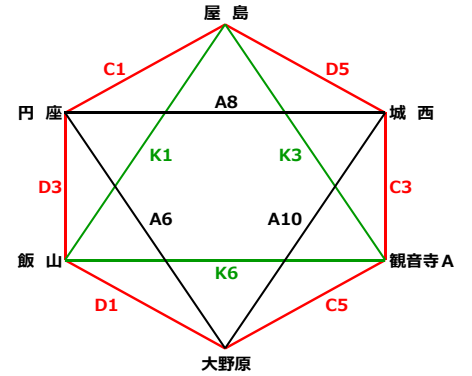

第8回香川ルーキーズ交歓試合

【女子】

＜組合せ＞

《W1》リーグ

《W2》リーグ

《W3》リーグ

《W4》リーグ

試合時間：5分×3Q（5分-1分-5分-1分-5分）