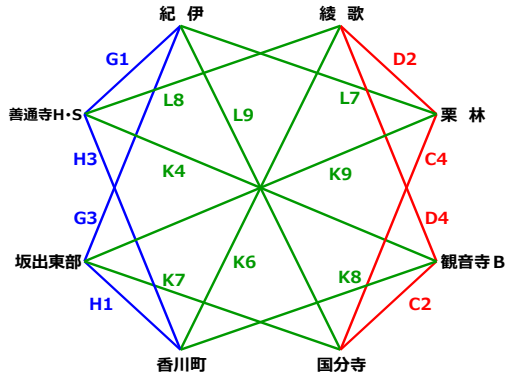

第8回香川ルーキーズ交歓試合

【女子】

＜組合せ＞

《W1》リーグ

《W2》リーグ

《W3》リーグ

《W4》リーグ

試合時間：5分×3Q（5分-1分-5分-1分-5分）

時間	平成29年9月23日（土）				平成29年9月24日（日）				平成29年9月30日（土）				平成29年10月1日（日）																			
	三豊市総合体育館								観音寺小学校								大野原会館								豊中町体育館							
	Aコート（ステージ側）				Bコート（入口側）				Cコート（ステージ側）				Dコート（入口側）				Gコート（ステージ側）				Hコート（入口側）				Kコート（ステージ側）				Lコート（入口側）			
1	09時20分	M ₄	高瀬 - 松島	M ₂	亀阜 - 金山	W ₄	屋島 - 円座	W ₄	飯山 - 大野原	W ₁	紀伊 - 普通寺H・S	W ₁	坂出東部 - 香川町	W ₄	屋島 - 飯山	W ₃	豊中 - 松島															
2	10時00分	M ₂	多度津 - 綾歌	M ₂	観音寺 - 円座	W ₁	国分寺 - 観音寺B	W ₁	綾歌 - 栗林	W ₃	豊中 - 牟礼	W ₃	松島 - 城東	-	-	W ₃	牟礼 - 城東															
3	10時40分	M ₄	城西 - 高瀬	W ₂	丸亀南 - 亀阜	W ₄	観音寺A - 城西	W ₄	円座 - 飯山	W ₁	坂出東部 - 紀伊	W ₁	香川町 - 普通寺H・S	W ₄	観音寺A - 屋島	W ₃	普通寺 - 豊中															
4	11時20分	M ₂	金山 - 多度津	M ₂	綾歌 - 観音寺	W ₁	栗林 - 国分寺	W ₁	観音寺B - 綾歌	W ₃	普通寺 - 土庄	W ₃	牟礼 - 松島	W ₁	普通寺H・S - 観音寺B	W ₃	土庄 - 牟礼															
5	12時00分	M ₄	松島 - 城西	M ₂	円座 - 丸亀南	W ₄	大野原 - 観音寺A	W ₄	城西 - 屋島	W ₂	志度 - 多度津	W ₂	一宮 - 高瀬	W ₄	飯山 - 観音寺A	W ₃	松島 - 普通寺															
6	12時40分	W ₄	円座 - 大野原	W ₂	志度 - 一宮	M ₄	川津 - 高瀬	M ₄	飯山 - 松島	W ₂	金山 - 丸亀南	W ₃	土庄 - 豊中	W ₁	香川町 - 綾歌	W ₃	城東 - 土庄															
7	13時20分	W ₂	金山 - 多度津	W ₂	高瀬 - 丸亀南	M ₁	大野原 - まのう	M ₁	栗林 - 三木	W ₃	城東 - 普通寺	W ₂	多度津 - 亀阜	W ₁	国分寺 - 坂出東部	W ₁	栗林 - 紀伊															
8	14時00分	W ₄	城西 - 円座	W ₂	亀阜 - 志度	M ₄	牟礼 - 城西	M ₄	高瀬 - 飯山	W ₂	高瀬 - 志度	W ₂	丸亀南 - 一宮	W ₁	観音寺B - 香川町	W ₁	綾歌 - 普通寺H・S															
9	14時40分	W ₂	一宮 - 金山	W ₂	多度津 - 高瀬	M ₁	三木 - 大野原	M ₁	まのう - 栗林	W ₂	亀阜 - 金山	-	-	W ₁	坂出東部 - 栗林	W ₁	紀伊 - 国分寺															
10	15時20分	W ₄	大野原 - 城西	W ₂	丸亀南 - 亀阜	M ₄	松島 - 牟礼	M ₄	城西 - 川津	-	-	-	-	-	-	-	-															