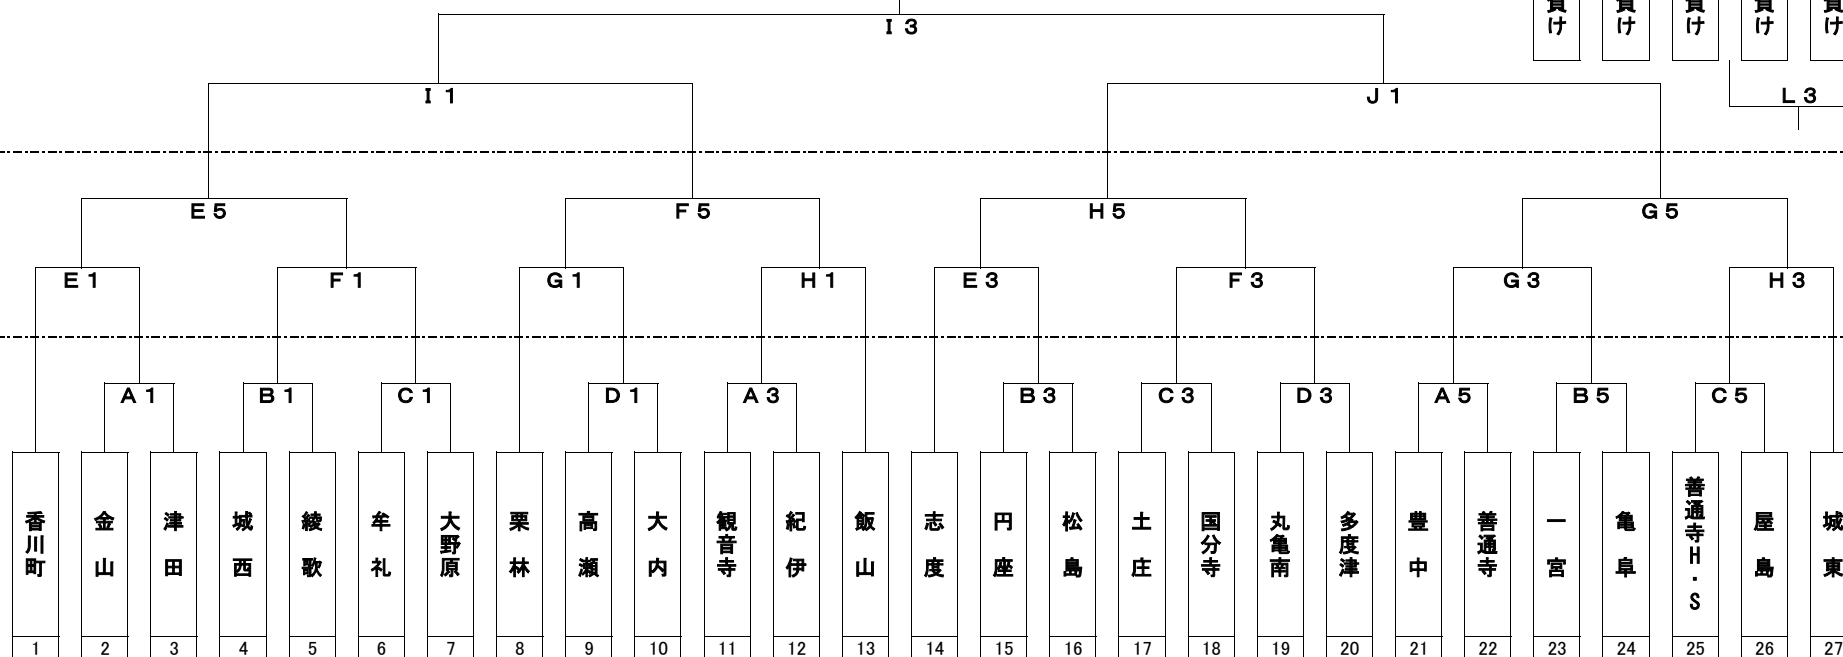

# 第1回ON THE COURT杯 兼 第40回 香川県ミニバスケットボール夏季大会

## 【女子】

1. ※印はオープン参加：なし
2. 初日・二日目の第1試合のT.Oは第3試合の組合せ番号の若いチームが担当。
3. 最終日のT.Oは、二回戦敗退チームが担当。

優勝

7月15日

7月14日

6月30日

<b>【試合時間】</b>	6月30日(土)	① 9:00	② 10:00	③ 11:00	④ 12:00	⑤ 13:00	⑥ 14:00	⑦ 15:00	⑧ 16:00
	7月14日(土)	① 9:00	② 10:00	③ 11:00	④ 12:00	⑤ 13:00	⑥ 14:00	⑦ 15:00	⑧ 16:00
	7月15日(日)	① 9:00	② 10:00	③ 11:00	④ 12:00				

<b>【コート】</b>	丸亀市民体育館	(A) 奥側、(B) 中央側、(C) 手前側、(D) サブアリーナ
	普通寺市民体育館	(E・I) 手前側、(F・J) 奥左側、(G・K) 奥右側、(H・L) サブアリーナ

## 【男子】

1. ※印はオープン参加：引田、城東
2. 初日・二日目の第1試合のT.Oは第3試合の組合せ番号の若いチームが担当。
3. 最終日のT.Oは、二回戦敗退チームが担当。

**【試合時間】**

6月30日(土)	① 9:00	② 10:00	③ 11:00	④ 12:00	⑤ 13:00	⑥ 14:00
7月14日(土)	① 9:00	② 10:00	③ 11:00	④ 12:00	⑤ 13:00	⑥ 14:00
7月15日(日)	① 9:00	② 10:00	③ 11:00	④ 12:00		