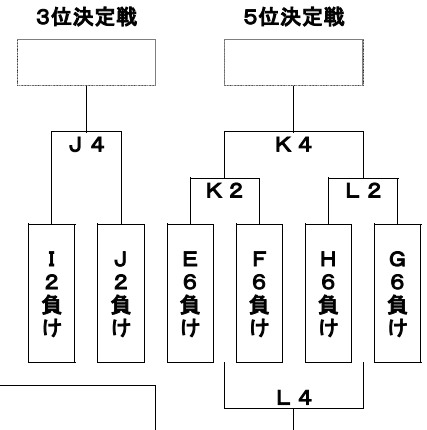

# 第1回ON THE COURT杯 兼 第40回 香川県ミニバスケットボール夏季大会

## 【女子】

1. ※印はオープン参加：なし
2. 初日・二日目の第1試合のT.Oは第3試合の組合せ番号の若いチームが担当。
3. 最終日のT.Oは、二回戦敗退チームが担当。

優勝

7月15日

7月14日

6月30日

<b>【試合時間】</b>	6月30日(土)	① 9:00	② 10:00	③ 11:00	④ 12:00	⑤ 13:00	⑥ 14:00	⑦ 15:00	⑧ 16:00
	7月14日(土)	① 9:00	② 10:00	③ 11:00	④ 12:00	⑤ 13:00	⑥ 14:00	⑦ 15:00	⑧ 16:00
	7月15日(日)	① 9:00	② 10:00	③ 11:00	④ 12:00				

<b>【コート】</b>	丸亀市民体育館	(A) 奥側、(B) 中央側、(C) 手前側、(D) サブアリーナ
	普通寺市民体育館	(E・I) 手前側、(F・J) 奥左側、(G・K) 奥右側、(H・L) サブアリーナ

## 【男子】

1. ※印はオープン参加：引田、城東
2. 初日・二日目の第1試合のT.Oは第3試合の組合せ番号の若いチームが担当。
3. 最終日のT.Oは、二回戦敗退チームが担当。

**【試合時間】**

6月30日(土)	① 9:00	② 10:00	③ 11:00	④ 12:00	⑤ 13:00	⑥ 14:00
7月14日(土)	① 9:00	② 10:00	③ 11:00	④ 12:00	⑤ 13:00	⑥ 14:00
7月15日(日)	① 9:00	② 10:00	③ 11:00	④ 12:00		