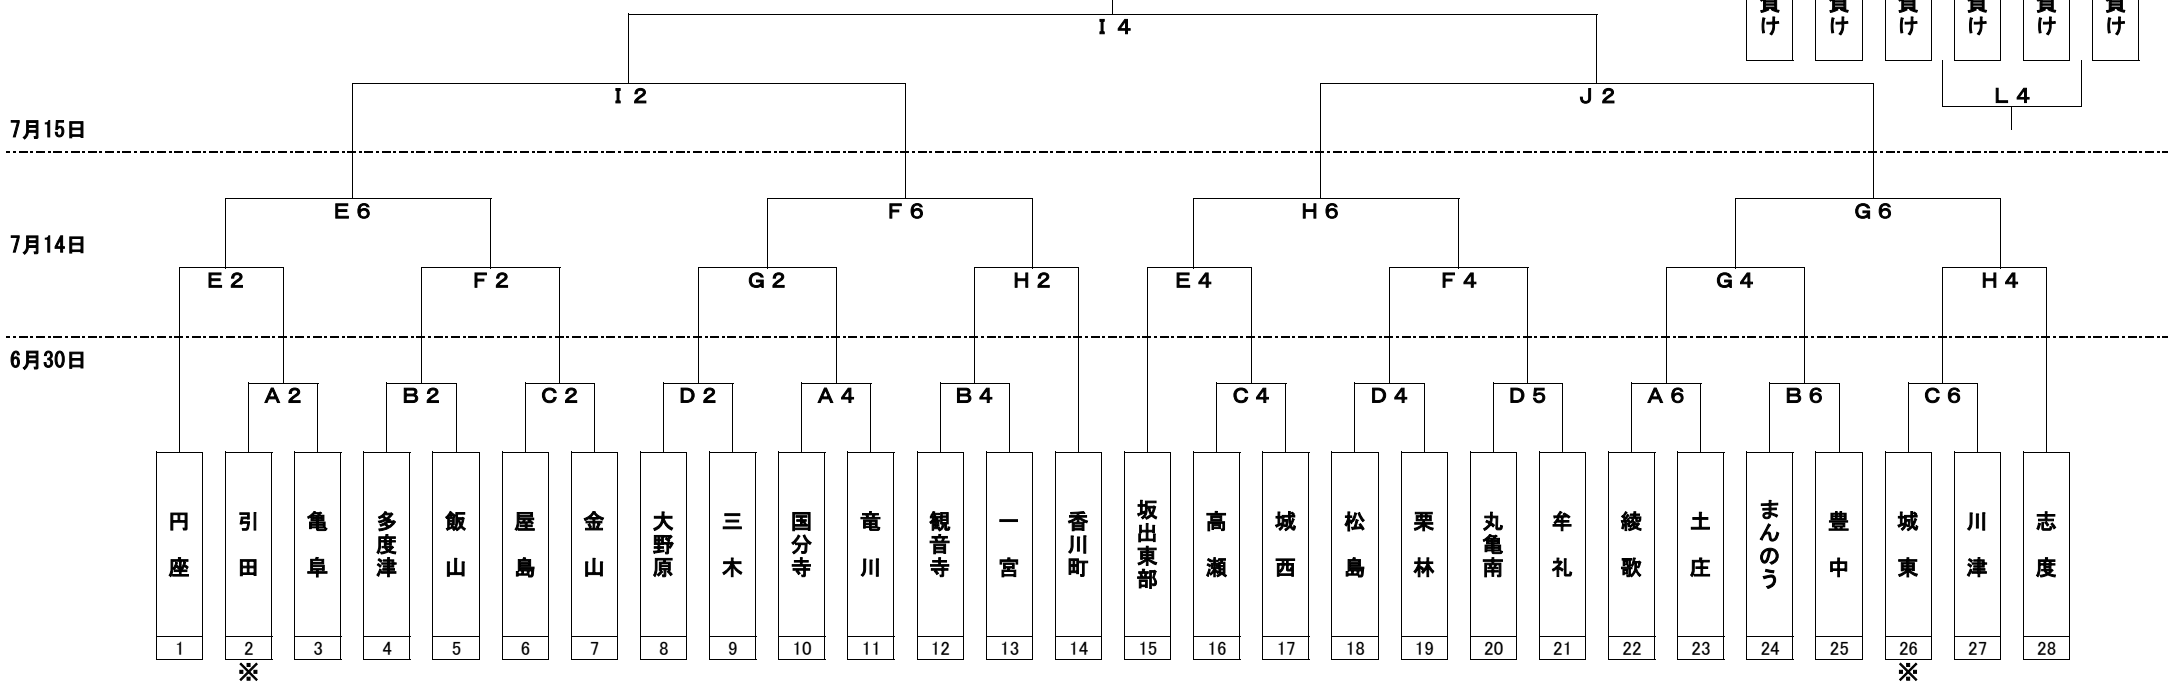

## 【女子】

1. ※印はオープン参加：なし
2. 初日・二日目の第1試合のT.Oは第3試合の組合せ番号の若いチームが担当。
3. 最終日のT.Oは、二回戦敗退チームが担当。

優勝

7月15日

7月14日

6月30日

<b>【試合時間】</b>	6月30日(土)	① 9:00	② 10:00	③ 11:00	④ 12:00	⑤ 13:00	⑥ 14:00	⑦ 15:00	⑧ 16:00
	7月14日(土)	① 9:00	② 10:00	③ 11:00	④ 12:00	⑤ 13:00	⑥ 14:00	⑦ 15:00	⑧ 16:00
	7月15日(日)	① 9:00	② 10:00	③ 11:00	④ 12:00				

<b>【コート】</b>	丸亀市民体育館	(A) 奥側、(B) 中央側、(C) 手前側、(D) サブアリーナ
	普通寺市民体育館	(E・I) 手前側、(F・J) 奥左側、(G・K) 奥右側、(H・L) サブアリーナ

# 第1回ON THE COURT杯 兼 第40回 香川県ミニバスケットボール夏季大会

## 【男子】

1. ※印はオープン参加：引田、城東
2. 初日・二日目の第1試合のT.Oは第3試合の組合せ番号の若いチームが担当。
3. 最終日のT.Oは、二回戦敗退チームが担当。

**【試合時間】**

6月30日(土)	① 9:00	② 10:00	③ 11:00	④ 12:00	⑤ 13:00	⑥ 14:00
7月14日(土)	① 9:00	② 10:00	③ 11:00	④ 12:00	⑤ 13:00	⑥ 14:00
7月15日(日)	① 9:00	② 10:00	③ 11:00	④ 12:00		