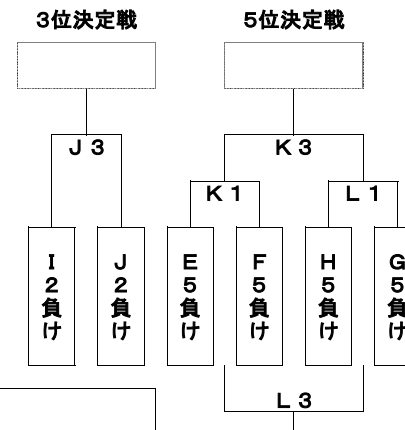

# 第1回ON THE COURT杯 兼 第40回 香川県ミニバスケットボール夏季大会

## 【女子】

1. ※印はオープン参加：なし
2. 初日・二日目の第1試合のT.Oは第3試合の組合せ番号の若いチームが担当。
3. 最終日のT.Oは、二回戦敗退チームが担当。

優勝

7月15日

7月14日

6月30日

<b>【試合時間】</b>	6月30日(土)	① 9:00	② 10:00	③ 11:00	④ 12:00	⑤ 13:00	⑥ 14:00	⑦ 15:00	⑧ 16:00
	7月14日(土)	① 9:00	② 10:00	③ 11:00	④ 12:00	⑤ 13:00	⑥ 14:00	⑦ 15:00	⑧ 16:00
	7月15日(日)	① 9:00	② 10:00	③ 11:00	④ 12:00				

<b>【コート】</b>	丸亀市民体育館	(A) 奥側、(B) 中央側、(C) 手前側、(D) サブアリーナ
	普通寺市民体育館	(E・I) 手前側、(F・J) 奥左側、(G・K) 奥右側、(H・L) サブアリーナ

## 【男子】

1. ※印はオープン参加：引田、城東
2. 初日・二日目の第1試合のT.Oは第3試合の組合せ番号の若いチームが担当。
3. 最終日のT.Oは、二回戦敗退チームが担当。

**【試合時間】**

6月30日(土)	① 9:00	② 10:00	③ 11:00	④ 12:00	⑤ 13:00	⑥ 14:00
7月14日(土)	① 9:00	② 10:00	③ 11:00	④ 12:00	⑤ 13:00	⑥ 14:00
7月15日(日)	① 9:00	② 10:00	③ 11:00	④ 12:00		