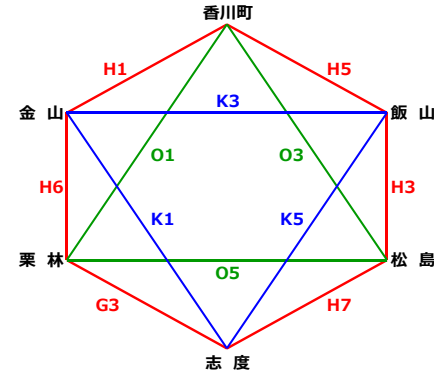

## 【女子】

### ＜組合せ＞

《W1》リーグ

《W2》リーグ

《W3》リーグ

《W4》リーグ

試合時間：5分×3Q（5分-1分-5分-1分-5分）

時間	平成30年9月29日（土）				平成30年9月30日（日）				平成30年10月6日（土）				平成30年10月7日（日）											
	大野原会館								三豊市総合体育館								津田体育館							
	Cコート（ステージ側）		Dコート（入口側）		Gコート（ステージ側）		Hコート（入口側）		Kコート（奥側）		Lコート（入口側）		Oコート（奥側）		Pコート（入口側）									
1	10時00分	W1	国分寺 - 高瀬	W4	観音寺 - 亀阜	W1	国分寺 - 坂出東部	W3	香川町 - 金山	W3	金山 - 志度	W4	亀阜 - 城西	W3	香川町 - 栗林	W4	観音寺 - 三木							
2	10時40分	W1	紀伊 - 坂出東部	W1	綾歌 - 豊中	W1	大野原 - 紀伊	W1	豊中 - 高瀬	W2	城東 - 大内	W2	多度津 - 丸亀南	W2	城東 - 多度津	W2	大内 - 丸亀南							
3	11時20分	W4	三木 - 城西	W4	普通寺H・S - 屋島	W3	栗林 - 志度	W3	松島 - 飯山	W3	飯山 - 金山	W4	屋島 - 亀阜	W3	松島 - 香川町	W4	普通寺H・S - 観音寺							
4	12時00分	W1	大野原 - 国分寺	W1	高瀬 - 紀伊			W1	坂出東部 - 大野原	W2	円座 - 城東	W2	一宮 - 多度津	W2	多度津 - 大内	W2	円座 - 一宮							
5	12時40分	W1	坂出東部 - 綾歌	W4	屋島 - 観音寺	W1	綾歌 - 国分寺	W3	飯山 - 香川町	W3	志度 - 飯山	W4	城西 - 屋島	W3	栗林 - 松島	W4	三木 - 普通寺H・S							
6	13時20分	W1	豊中 - 大野原	W4	亀阜 - 三木	W1	紀伊 - 豊中	W3	金山 - 栗林	W2	大内 - 円座	W2	丸亀南 - 一宮	W2	一宮 - 城東	W2	丸亀南 - 円座							
7	14時00分	W4	城西 - 普通寺H・S			W1	高瀬 - 綾歌	W3	志度 - 松島															