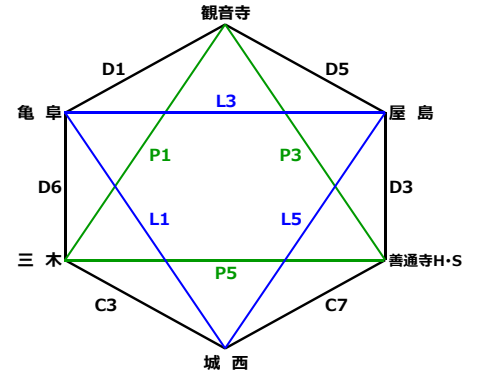

## 【女子】

### ＜組合せ＞

《W1》リーグ

《W2》リーグ

《W3》リーグ

《W4》リーグ

試合時間：5分×3Q（5分-1分-5分-1分-5分）

時間	平成30年9月29日（土）				平成30年9月30日（日）				平成30年10月6日（土）				平成30年10月7日（日）											
	大野原会館								三豊市総合体育館								津田体育館							
	Cコート（ステージ側）		Dコート（入口側）		Gコート（ステージ側）		Hコート（入口側）		Kコート（奥側）		Lコート（入口側）		Oコート（奥側）		Pコート（入口側）									
1	10時00分	W1	国分寺 - 高瀬	W4	観音寺 - 亀阜	W1	国分寺 - 坂出東部	W3	香川町 - 金山	W3	金山 - 志度	W4	亀阜 - 城西	W3	香川町 - 栗林	W4	観音寺 - 三木							
2	10時40分	W1	紀伊 - 坂出東部	W1	綾歌 - 豊中	W1	大野原 - 紀伊	W1	豊中 - 高瀬	W2	城東 - 大内	W2	多度津 - 丸亀南	W2	城東 - 多度津	W2	大内 - 丸亀南							
3	11時20分	W4	三木 - 城西	W4	普通寺H・S - 屋島	W3	栗林 - 志度	W3	松島 - 飯山	W3	飯山 - 金山	W4	屋島 - 亀阜	W3	松島 - 香川町	W4	普通寺H・S - 観音寺							
4	12時00分	W1	大野原 - 国分寺	W1	高瀬 - 紀伊			W1	坂出東部 - 大野原	W2	円座 - 城東	W2	一宮 - 多度津	W2	多度津 - 大内	W2	円座 - 一宮							
5	12時40分	W1	坂出東部 - 綾歌	W4	屋島 - 観音寺	W1	綾歌 - 国分寺	W3	飯山 - 香川町	W3	志度 - 飯山	W4	城西 - 屋島	W3	栗林 - 松島	W4	三木 - 普通寺H・S							
6	13時20分	W1	豊中 - 大野原	W4	亀阜 - 三木	W1	紀伊 - 豊中	W3	金山 - 栗林	W2	大内 - 円座	W2	丸亀南 - 一宮	W2	一宮 - 城東	W2	丸亀南 - 円座							
7	14時00分	W4	城西 - 普通寺H・S			W1	高瀬 - 綾歌	W3	志度 - 松島															