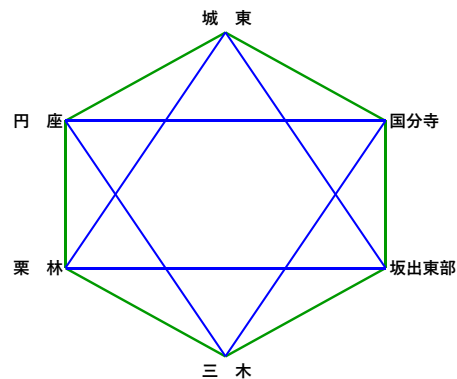

第10回香川ルーキーズ交歓試合

【女子】

< 組合せ >

《W1》リーグ

《W2》リーグ

《W3》リーグ

《W4》リーグ

試合時間：5分×3Q（5分-1分-5分-1分-5分）