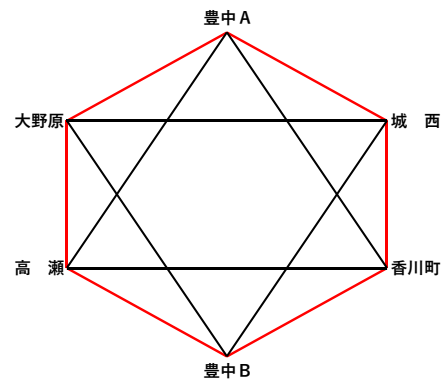

第10回香川ルーキーズ交歓試合

【女子】

< 組合せ >

《W1》リーグ

《W2》リーグ

《W3》リーグ

《W4》リーグ

試合時間：5分×3Q（5分-1分-5分-1分-5分）