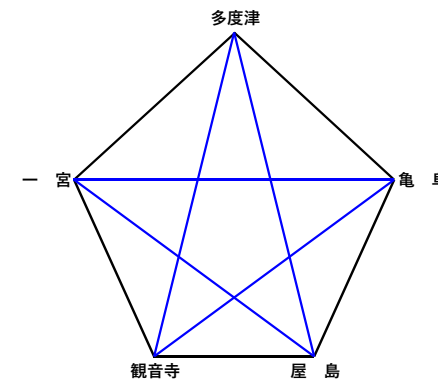

第10回香川ルーキーズ交歓試合

【女子】

< 組合せ >

《W1》リーグ

《W2》リーグ

《W3》リーグ

《W4》リーグ

試合時間：5分×3Q（5分-1分-5分-1分-5分）