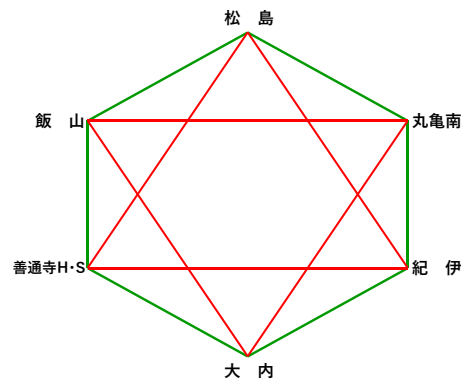

第10回香川ルーキーズ交歓試合

【女子】

< 組合せ >

《W1》リーグ

《W2》リーグ

《W3》リーグ

《W4》リーグ

試合時間：5分×3Q（5分-1分-5分-1分-5分）