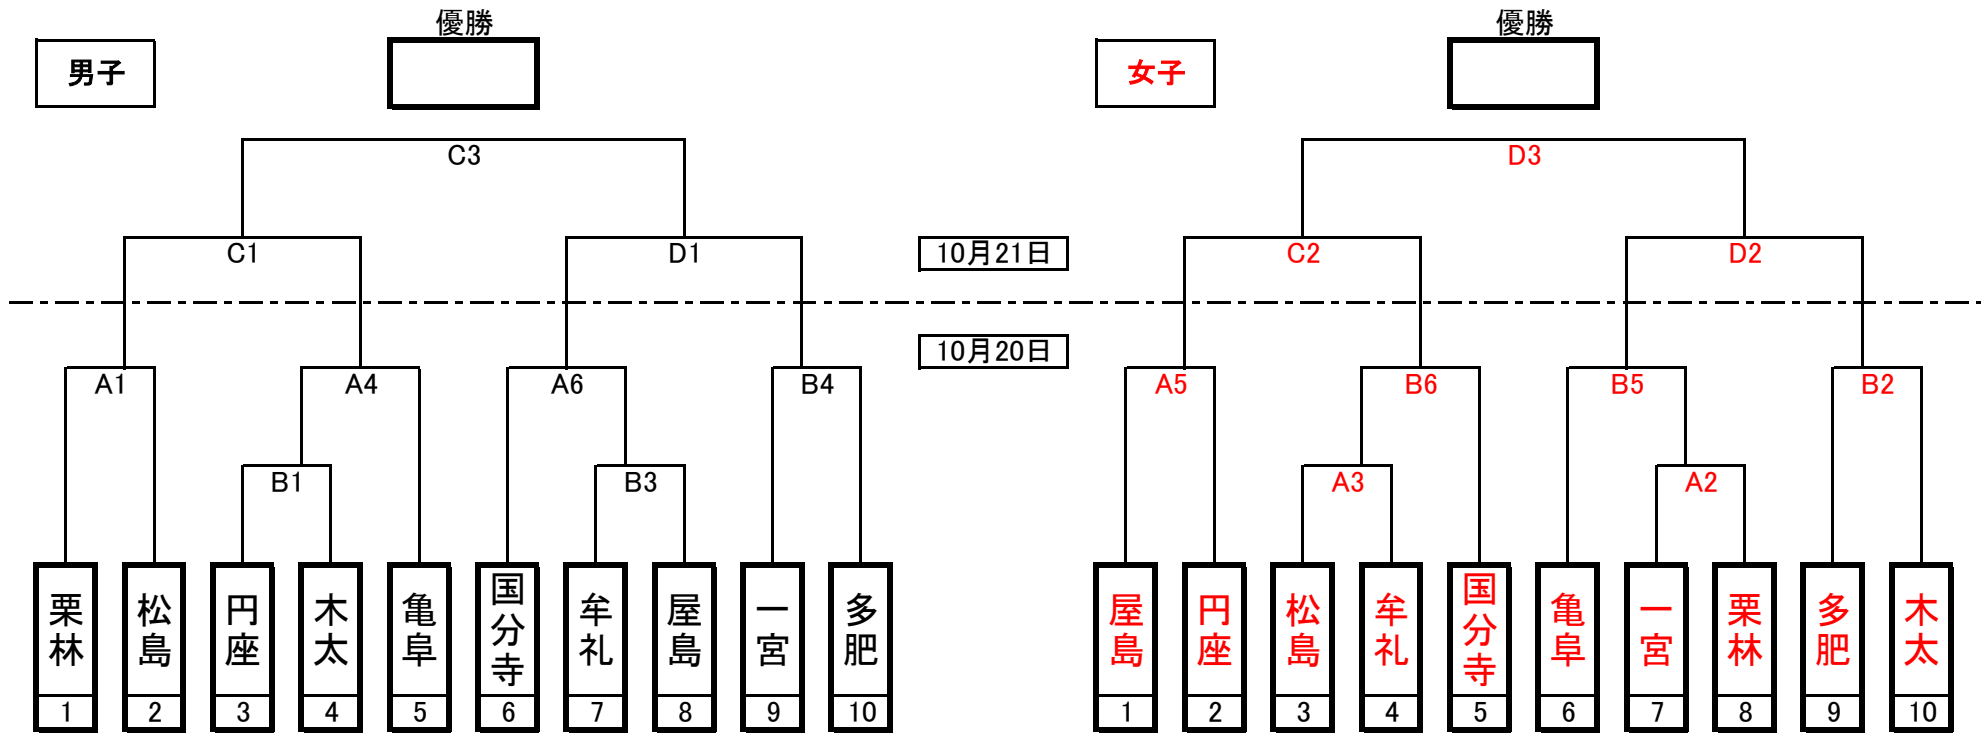

# 第16回 RICOH JAPAN CUP

【試合時間】 10月20日 ①11:00 ②12:00 ③13:00 ④14:00 ⑤15:00 ⑥16:00

10月21日 ①13:15 ②14:15 ③16:00

【コート】 牟礼総合体育館      A,Cコート【西側】      B,Dコート【東側】