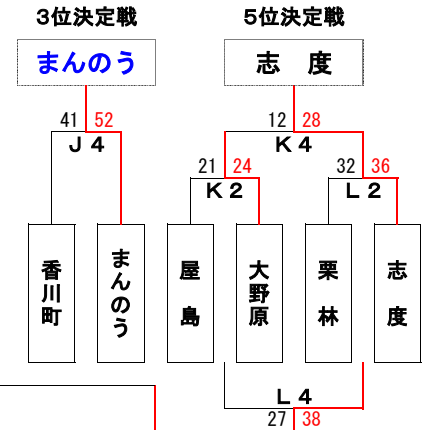

7月15日

7月14日

6月30日

【試合時間】	6月30日(土)	① 9:00	② 10:00	③ 11:00	④ 12:00	⑤ 13:00	⑥ 14:00
	7月14日(土)	① 9:00	② 10:00	③ 11:00	④ 12:00	⑤ 13:00	⑥ 14:00
	7月15日(日)	① 9:00	② 10:00	③ 11:00	④ 12:00		

【コート】	丸亀市民体育館	(A) 奥側、(B) 中央側、(C) 手前側、(D) サブアリーナ
	普通寺市民体育館	(E・I) 手前側、(F・J) 奥左側、(G・K) 奥右側、(H・L) サブアリーナ

第1回ON THE COURT杯 兼 第40回 香川県ミニバスケットボール夏季大会

【男子】

1. ※印はオープン参加：引田、城東
2. 初日・二日目の第1試合のT.Oは第3試合の組合せ番号の若いチームが担当。
3. 最終日のT.Oは、二回戦敗退チームが担当。

優勝

円座 3年ぶり6度目の優勝

41	<table style="border-collapse: collapse; margin: auto;"> <tr><td style="padding: 2px 10px;">8</td><td style="padding: 2px 10px;">-</td><td style="padding: 2px 10px;">12</td></tr> <tr><td style="padding: 2px 10px;">17</td><td style="padding: 2px 10px;">-</td><td style="padding: 2px 10px;">6</td></tr> <tr><td style="padding: 2px 10px;">7</td><td style="padding: 2px 10px;">-</td><td style="padding: 2px 10px;">4</td></tr> <tr><td style="padding: 2px 10px;">9</td><td style="padding: 2px 10px;">-</td><td style="padding: 2px 10px;">8</td></tr> </table>	8	-	12	17	-	6	7	-	4	9	-	8	30
8	-	12												
17	-	6												
7	-	4												
9	-	8												

【試合時間】

6月30日(土)	①	9:00	②	10:00	③	11:00	④	12:00	⑤	13:00	⑥	14:00
7月14日(土)	①	9:00	②	10:00	③	11:00	④	12:00	⑤	13:00	⑥	14:00
7月15日(日)	①	9:00	②	10:00	③	11:00	④	12:00				

【コート】

丸亀市民体育館 (A) 奥側、(B) 中央側、(C) 手前側、(D) サブアリーナ