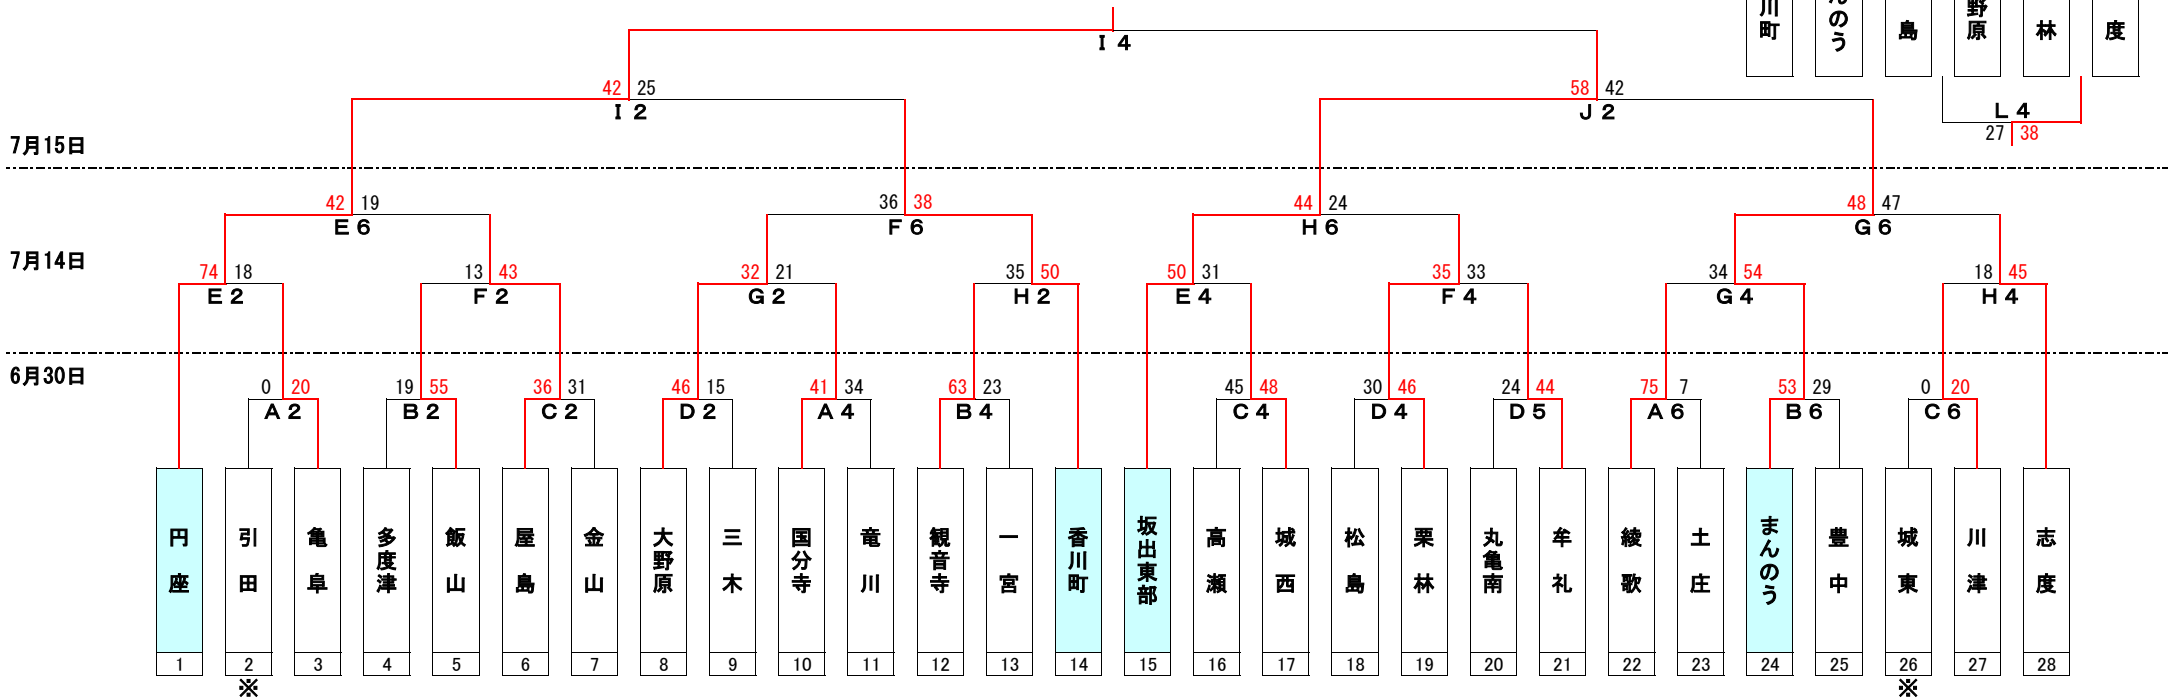

7月15日

7月14日

6月30日

【試合時間】	6月30日(土)	① 9:00	② 10:00	③ 11:00	④ 12:00	⑤ 13:00	⑥ 14:00
	7月14日(土)	① 9:00	② 10:00	③ 11:00	④ 12:00	⑤ 13:00	⑥ 14:00
	7月15日(日)	① 9:00	② 10:00	③ 11:00	④ 12:00		

【コート】	丸亀市民体育館	(A) 奥側、(B) 中央側、(C) 手前側、(D) サブアリーナ
	普通寺市民体育館	(E・I) 手前側、(F・J) 奥左側、(G・K) 奥右側、(H・L) サブアリーナ

第1回ON THE COURT杯 兼 第40回 香川県ミニバスケットボール夏季大会

【男子】

1. ※印はオープン参加：引田、城東
2. 初日・二日目の第1試合のT.Oは第3試合の組合せ番号の若いチームが担当。
3. 最終日のT.Oは、二回戦敗退チームが担当。

優勝

円座 3年ぶり6度目の優勝

41	<table style="border-collapse: collapse; margin: auto;"> <tr><td style="padding: 2px 10px;">8</td><td style="padding: 2px 10px;">-</td><td style="padding: 2px 10px;">12</td></tr> <tr><td style="padding: 2px 10px;">17</td><td style="padding: 2px 10px;">-</td><td style="padding: 2px 10px;">6</td></tr> <tr><td style="padding: 2px 10px;">7</td><td style="padding: 2px 10px;">-</td><td style="padding: 2px 10px;">4</td></tr> <tr><td style="padding: 2px 10px;">9</td><td style="padding: 2px 10px;">-</td><td style="padding: 2px 10px;">8</td></tr> </table>	8	-	12	17	-	6	7	-	4	9	-	8	30
8	-	12												
17	-	6												
7	-	4												
9	-	8												

【試合時間】

6月30日(土)	①	9:00	②	10:00	③	11:00	④	12:00	⑤	13:00	⑥	14:00
7月14日(土)	①	9:00	②	10:00	③	11:00	④	12:00	⑤	13:00	⑥	14:00
7月15日(日)	①	9:00	②	10:00	③	11:00	④	12:00				

【コート】

丸亀市民体育館 (A) 奥側、(B) 中央側、(C) 手前側、(D) サブアリーナ

善通寺市民体育館 (E・I) 手前側、(F・J) 奥左側、(G・K) 奥右側、(H・L) サブアリーナ