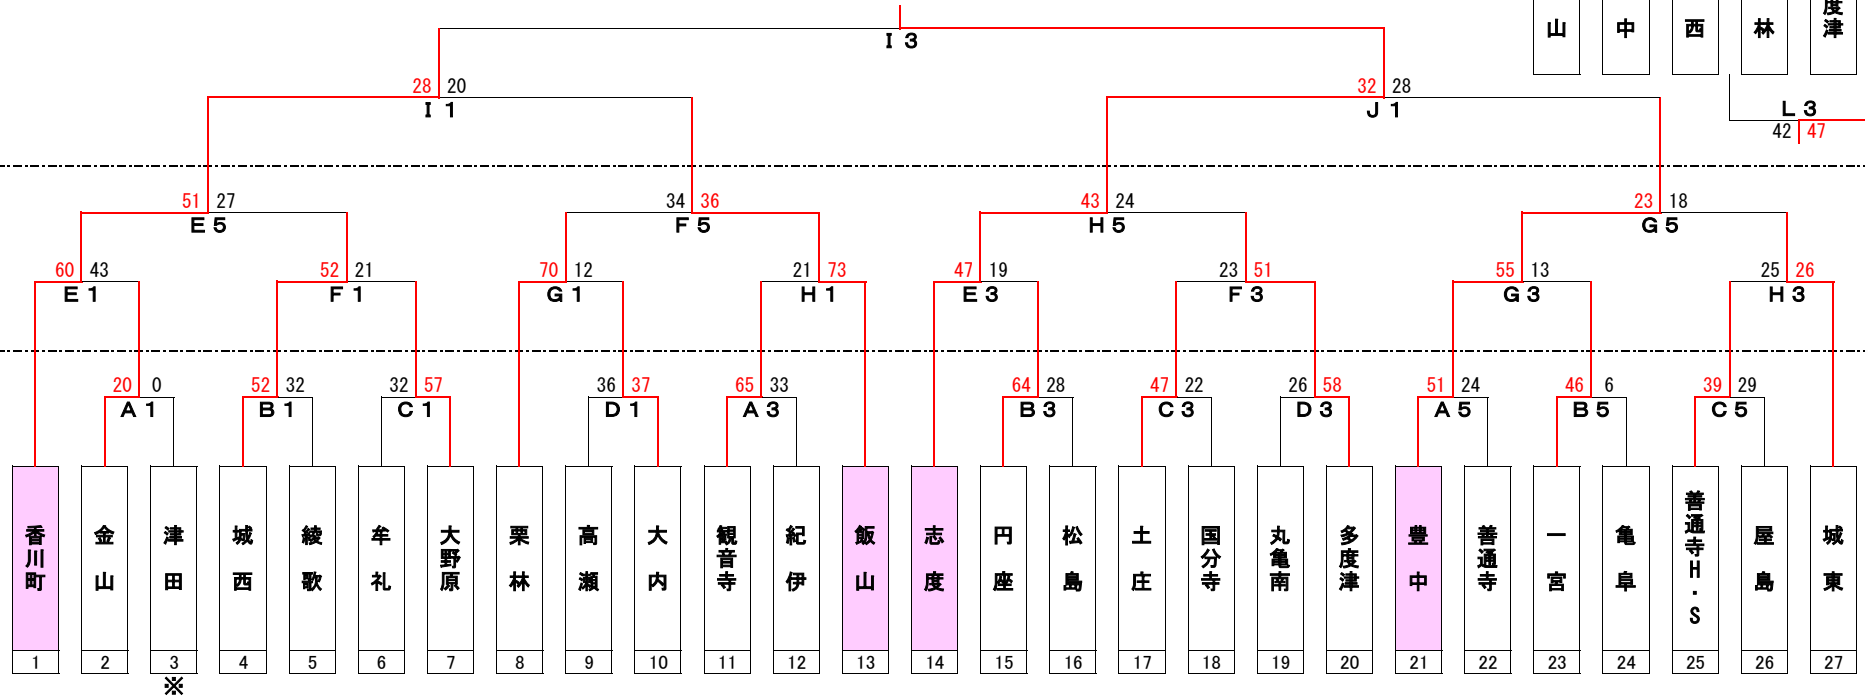

第1回ON THE COURT杯 兼 第40回 香川県ミニバスケットボール夏季大会

【女子】

1. ※印はオープン参加：津田
2. 初日・二日目の第1試合のT.Oは第3試合の組合せ番号の若いチームが担当。
3. 最終日のT.Oは、二回戦敗退チームが担当。

優勝

志度 初優勝

26	<table style="border-collapse: collapse; text-align: center;"> <tr><td style="border: 1px solid black;">12</td><td style="border: 1px solid black;">-</td><td style="border: 1px solid black;">8</td></tr> <tr><td style="border: 1px solid black;">2</td><td style="border: 1px solid black;">-</td><td style="border: 1px solid black;">8</td></tr> <tr><td style="border: 1px solid black;">4</td><td style="border: 1px solid black;">-</td><td style="border: 1px solid black;">7</td></tr> <tr><td style="border: 1px solid black;">8</td><td style="border: 1px solid black;">-</td><td style="border: 1px solid black;">6</td></tr> </table>	12	-	8	2	-	8	4	-	7	8	-	6	29
12	-	8												
2	-	8												
4	-	7												
8	-	6												

7月15日

7月14日

6月30日

【試合時間】	6月30日(土)	① 9:00	② 10:00	③ 11:00	④ 12:00	⑤ 13:00	⑥ 14:00
	7月14日(土)	① 9:00	② 10:00	③ 11:00	④ 12:00	⑤ 13:00	⑥ 14:00
	7月15日(日)	① 9:00	② 10:00	③ 11:00	④ 12:00		

【コート】	丸亀市民体育館	(A) 奥側、(B) 中央側、(C) 手前側、(D) サブアリーナ
	普通寺市民体育館	(E・I) 手前側、(F・J) 奥左側、(G・K) 奥右側、(H・L) サブアリーナ

第1回ON THE COURT杯 兼 第40回 香川県ミニバスケットボール夏季大会

【男子】

1. ※印はオープン参加：引田、城東
2. 初日・二日目の第1試合のT.Oは第3試合の組合せ番号の若いチームが担当。
3. 最終日のT.Oは、二回戦敗退チームが担当。

優勝

円座 3年ぶり6度目の優勝

41	<table style="border-collapse: collapse; margin: auto;"> <tr><td style="padding: 2px 10px;">8</td><td style="padding: 2px 10px;">-</td><td style="padding: 2px 10px;">12</td></tr> <tr><td style="padding: 2px 10px;">17</td><td style="padding: 2px 10px;">-</td><td style="padding: 2px 10px;">6</td></tr> <tr><td style="padding: 2px 10px;">7</td><td style="padding: 2px 10px;">-</td><td style="padding: 2px 10px;">4</td></tr> <tr><td style="padding: 2px 10px;">9</td><td style="padding: 2px 10px;">-</td><td style="padding: 2px 10px;">8</td></tr> </table>	8	-	12	17	-	6	7	-	4	9	-	8	30
8	-	12												
17	-	6												
7	-	4												
9	-	8												