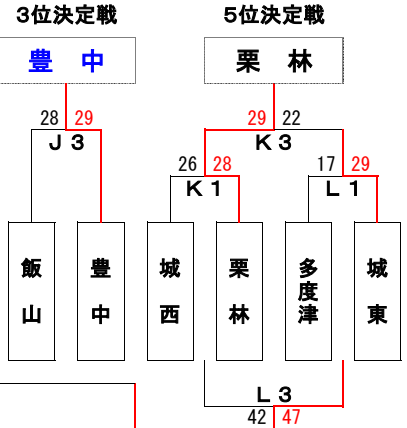

第1回ON THE COURT杯 兼 第40回 香川県ミニバスケットボール夏季大会

【女子】

1. ※印はオープン参加：津田
2. 初日・二日目の第1試合のT.Oは第3試合の組合せ番号の若いチームが担当。
3. 最終日のT.Oは、二回戦敗退チームが担当。

優勝

志度 初優勝

26	<table style="border-collapse: collapse; text-align: center;"> <tr><td style="border: 1px solid black;">12</td><td style="border: 1px solid black;">-</td><td style="border: 1px solid black;">8</td></tr> <tr><td style="border: 1px solid black;">2</td><td style="border: 1px solid black;">-</td><td style="border: 1px solid black;">8</td></tr> <tr><td style="border: 1px solid black;">4</td><td style="border: 1px solid black;">-</td><td style="border: 1px solid black;">7</td></tr> <tr><td style="border: 1px solid black;">8</td><td style="border: 1px solid black;">-</td><td style="border: 1px solid black;">6</td></tr> </table>	12	-	8	2	-	8	4	-	7	8	-	6	29
12	-	8												
2	-	8												
4	-	7												
8	-	6												

7月15日

7月14日

6月30日

【試合時間】	6月30日(土)	① 9:00	② 10:00	③ 11:00	④ 12:00	⑤ 13:00	⑥ 14:00
	7月14日(土)	① 9:00	② 10:00	③ 11:00	④ 12:00	⑤ 13:00	⑥ 14:00
	7月15日(日)	① 9:00	② 10:00	③ 11:00	④ 12:00		

【コート】	丸亀市民体育館	(A) 奥側、(B) 中央側、(C) 手前側、(D) サブアリーナ
	普通寺市民体育館	(E・I) 手前側、(F・J) 奥左側、(G・K) 奥右側、(H・L) サブアリーナ

第1回ON THE COURT杯 兼 第40回 香川県ミニバスケットボール夏季大会

【男子】

1. ※印はオープン参加：引田、城東
2. 初日・二日目の第1試合のT.Oは第3試合の組合せ番号の若いチームが担当。
3. 最終日のT.Oは、二回戦敗退チームが担当。

優勝

円座 3年ぶり6度目の優勝

41	<table style="border-collapse: collapse; margin: auto;"> <tr><td style="padding: 2px 10px;">8</td><td style="padding: 2px 10px;">-</td><td style="padding: 2px 10px;">12</td></tr> <tr><td style="padding: 2px 10px;">17</td><td style="padding: 2px 10px;">-</td><td style="padding: 2px 10px;">6</td></tr> <tr><td style="padding: 2px 10px;">7</td><td style="padding: 2px 10px;">-</td><td style="padding: 2px 10px;">4</td></tr> <tr><td style="padding: 2px 10px;">9</td><td style="padding: 2px 10px;">-</td><td style="padding: 2px 10px;">8</td></tr> </table>	8	-	12	17	-	6	7	-	4	9	-	8	30
8	-	12												
17	-	6												
7	-	4												
9	-	8												