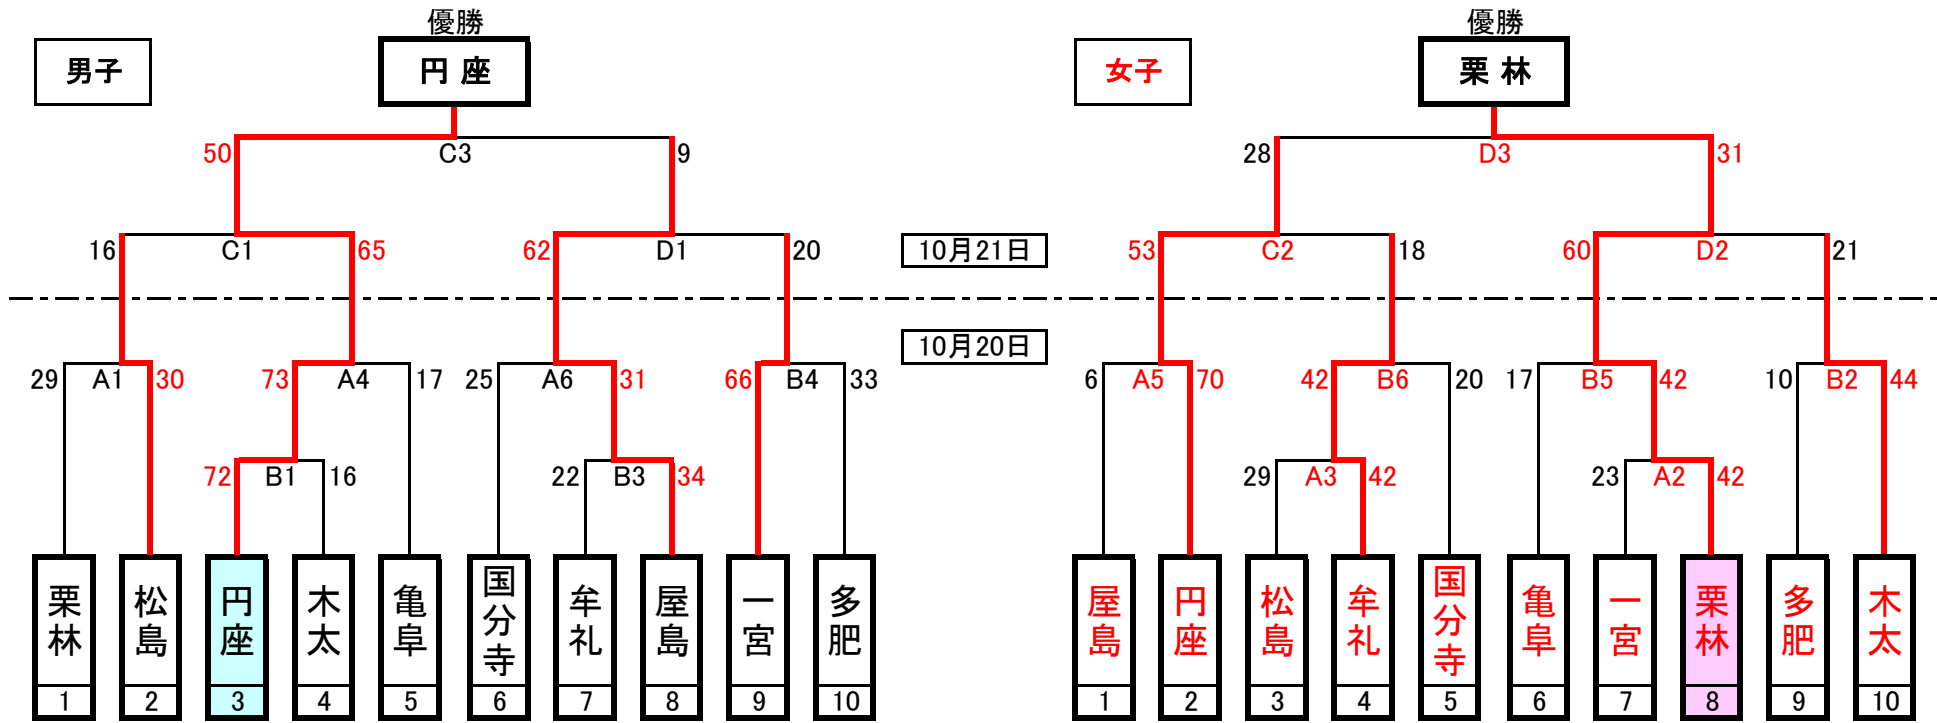

第16回 RICOH JAPAN CUP

【試合時間】 10月20日 ①11:00 ②12:00 ③13:00 ④14:00 ⑤15:00 ⑥16:00

10月21日 ①13:15 ②14:15 ③16:00

【コート】 牟礼総合体育館 A,Cコート【西側】 B,Dコート【東側】