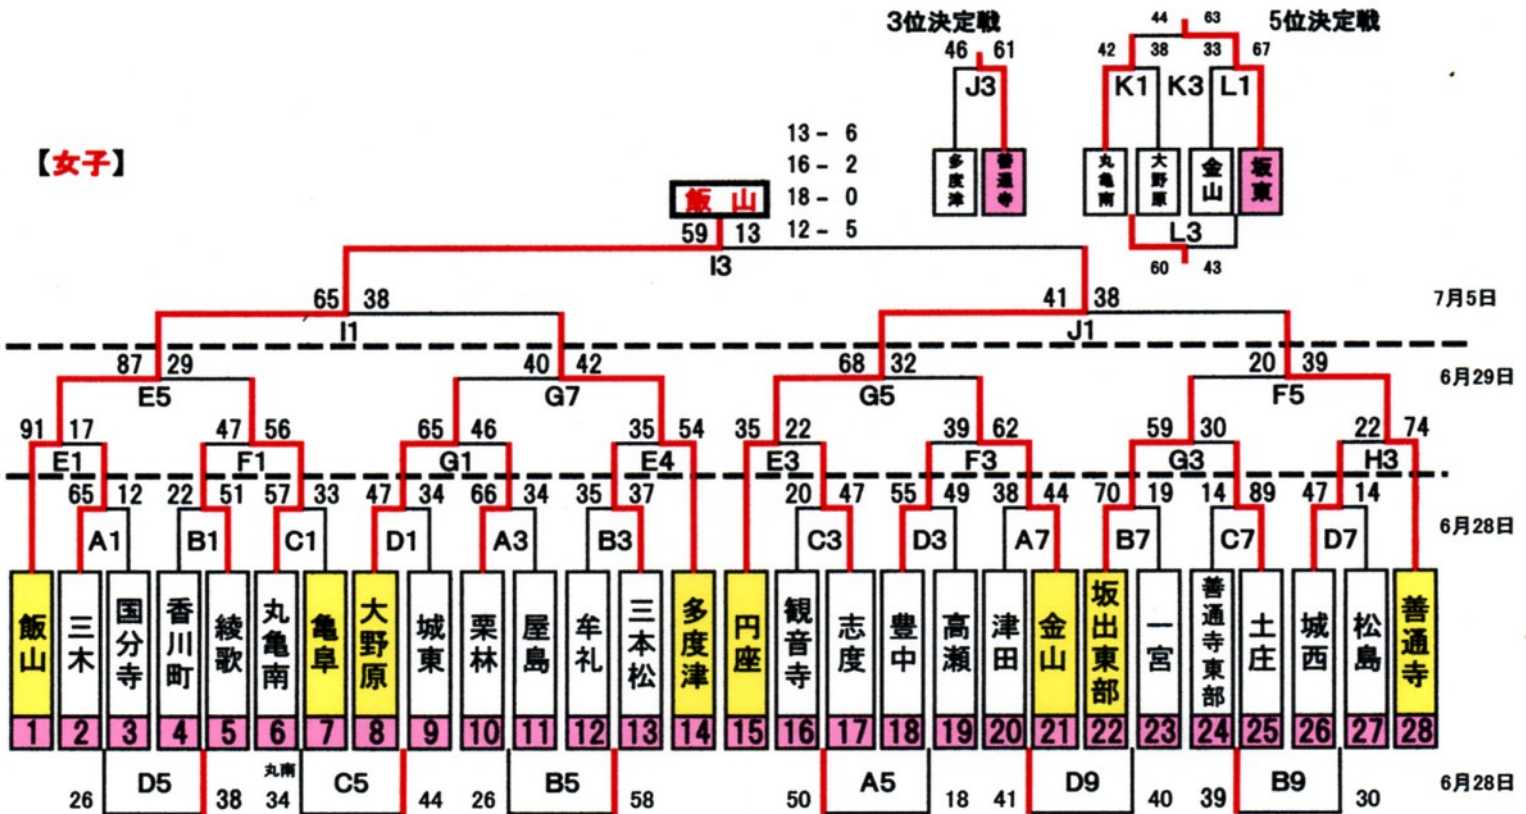

第30回香川県ミニバスケットボール四国大会予選(フレンドリーマッチ・トライマッチ)組合せ

場所：普通寺市民体育館

日程：6/28(土).29(日).7/5(土)

主管：香川県ミニバスケットボール連盟

【女子】

【男子】

【試合時間】 6月28日(土) ① 9:00 ② 9:55 ③ 10:50 ④ 11:45 ⑤ 12:40 ⑥ 13:35 ⑦ 14:30 ⑧ 15:25 ⑨ 16:40
 6月29日(日) ① 9:00 ② 10:00 ③ 11:00 ④ 12:00 ⑤ 13:00 ⑥ 14:00 ⑦ 15:00
 7月5日(土) ① 9:00 ② 10:10 ③ 11:10 ④ 12:10

【コート】 普通寺市民体育館 A, E, I(手前側) B, F, J(奥左側) C, G, K(奥右側) D, H, L(サブ)

第30回香川県ミニバスケットボール四国大会予選(フレンドリーマッチ・トライマッチ)組合せ

場所：普通寺市民体育館

日程：6/28(土).29(日).7/5(土)

主管：香川県ミニバスケットボール連盟

【女子】

【男子】

【試合時間】 6月28日(土) ① 9:00 ② 9:55 ③ 10:50 ④ 11:45 ⑤ 12:40 ⑥ 13:35 ⑦ 14:30 ⑧ 15:25 ⑨ 16:40
6月29日(日) ① 9:00 ② 10:00 ③ 11:00 ④ 12:00 ⑤ 13:00 ⑥ 14:00 ⑦ 15:00
7月5日(土) ① 9:00 ② 10:10 ③ 11:10 ④ 12:10

【コート】 普通寺市民体育館 A, E, I(手前側) B, F, J(奥左側) C, G, K(奥右側) D, H, L(サブ)