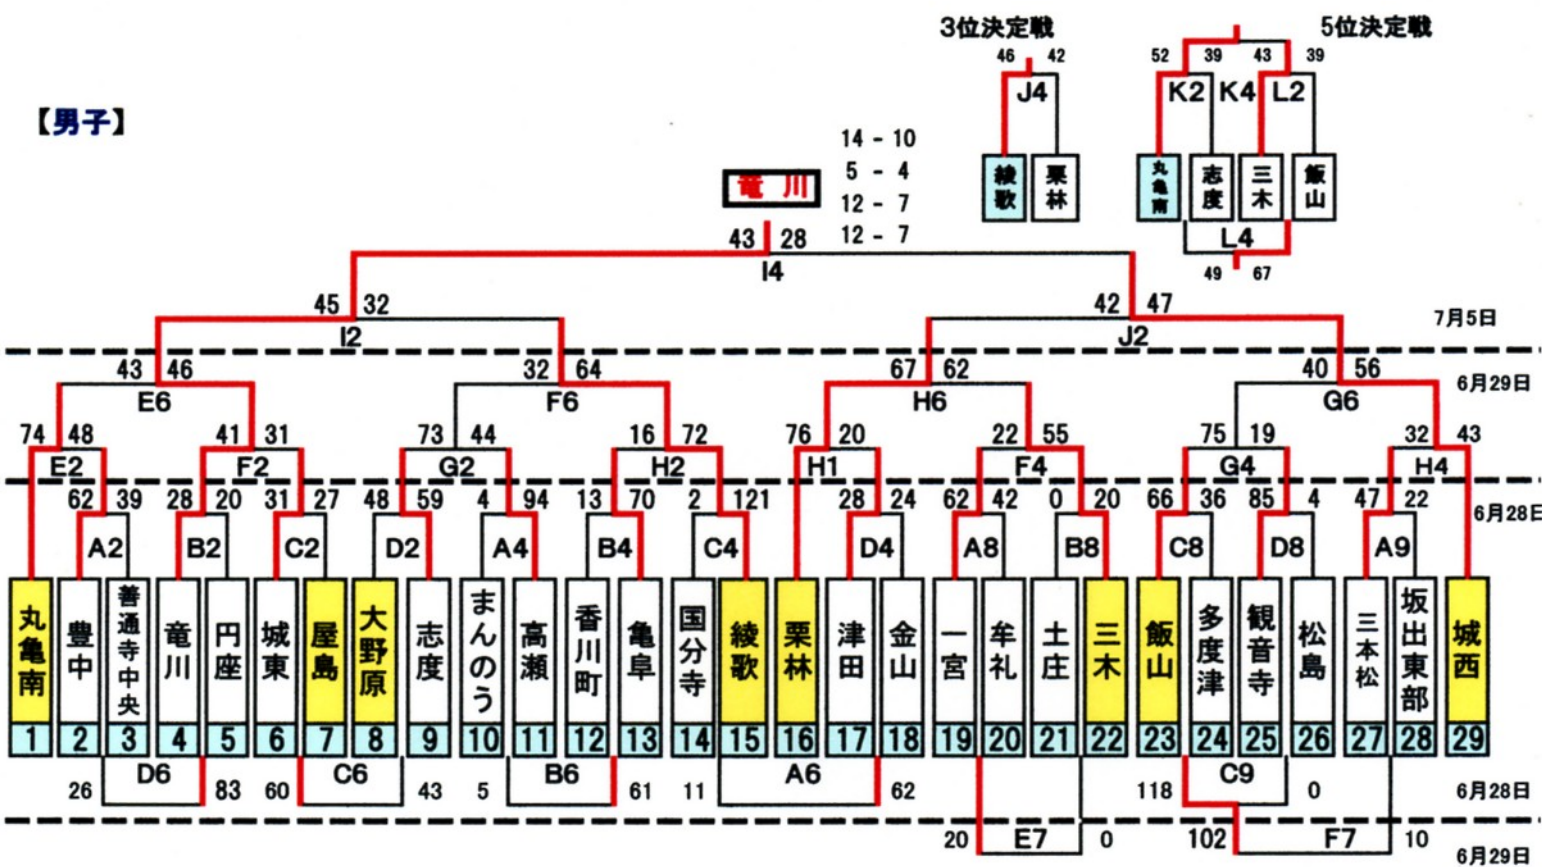

第30回香川県ミニバスケットボール四国大会予選(フレンドリーマッチ・トライマッチ)組合せ

場所：普通寺市民体育館

日程：6/28(土).29(日).7/5(土)

主管：香川県ミニバスケットボール連盟

【女子】

【男子】

【試合時間】 6月28日(土) ① 9:00 ② 9:55 ③ 10:50 ④ 11:45 ⑤ 12:40 ⑥ 13:35 ⑦ 14:30 ⑧ 15:25 ⑨ 16:40
 6月29日(日) ① 9:00 ② 10:00 ③ 11:00 ④ 12:00 ⑤ 13:00 ⑥ 14:00 ⑦ 15:00
 7月5日(土) ① 9:00 ② 10:10 ③ 11:10 ④ 12:10

【コート】 普通寺市民体育館 A, E, I(手前側) B, F, J(奥左側) C, G, K(奥右側) D, H, L(サブ)

第30回香川県ミニバスケットボール四国大会予選(フレンドリーマッチ・トライマッチ)組合せ

場所：普通寺市民体育館

日程：6/28(土).29(日).7/5(土)

主管：香川県ミニバスケットボール連盟

【女子】

【男子】

【試合時間】 6月28日(土) ① 9:00 ② 9:55 ③ 10:50 ④ 11:45 ⑤ 12:40 ⑥ 13:35 ⑦ 14:30 ⑧ 15:25 ⑨ 16:40
6月29日(日) ① 9:00 ② 10:00 ③ 11:00 ④ 12:00 ⑤ 13:00 ⑥ 14:00 ⑦ 15:00
7月5日(土) ① 9:00 ② 10:10 ③ 11:10 ④ 12:10

【コート】 普通寺市民体育館 A, E, I(手前側) B, F, J(奥左側) C, G, K(奥右側) D, H, L(サブ)