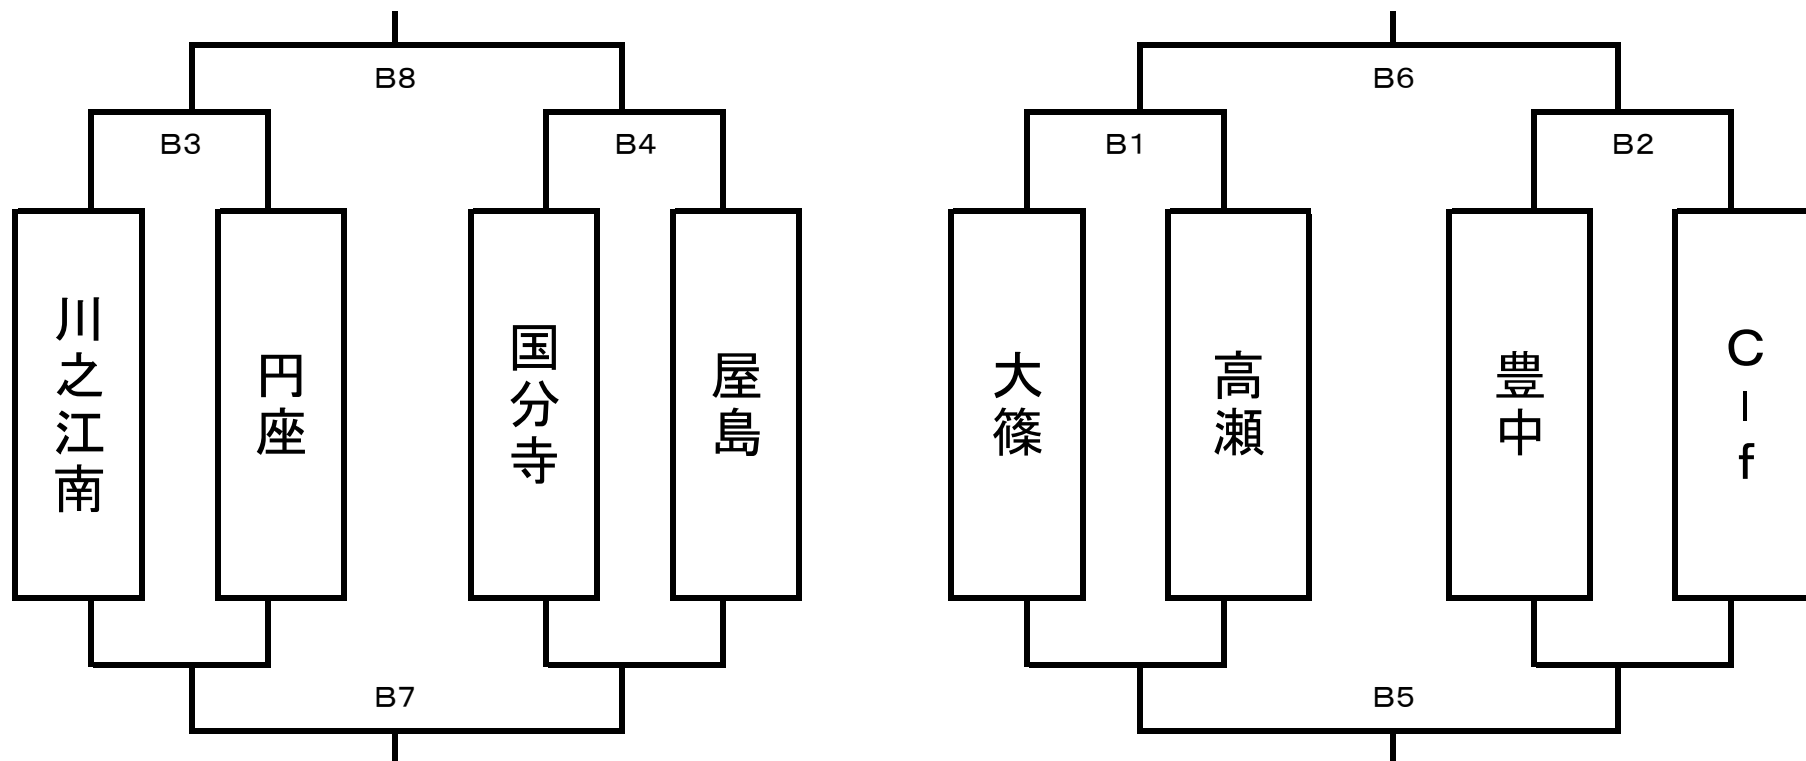

第22回 豊中CUP 女子組合せ

女子 1月10日

決勝戦

| | |
|------|--------|
| 第1試合 | 9:00~ |
| 第2試合 | 9:55~ |
| 第3試合 | 10:50~ |

| | |
|------|--------|
| 第4試合 | 11:45~ |
| 第5試合 | 12:40~ |
| 第6試合 | 13:35~ |

| | |
|------|--------|
| 第7試合 | 14:30~ |
| 第8試合 | 15:25~ |