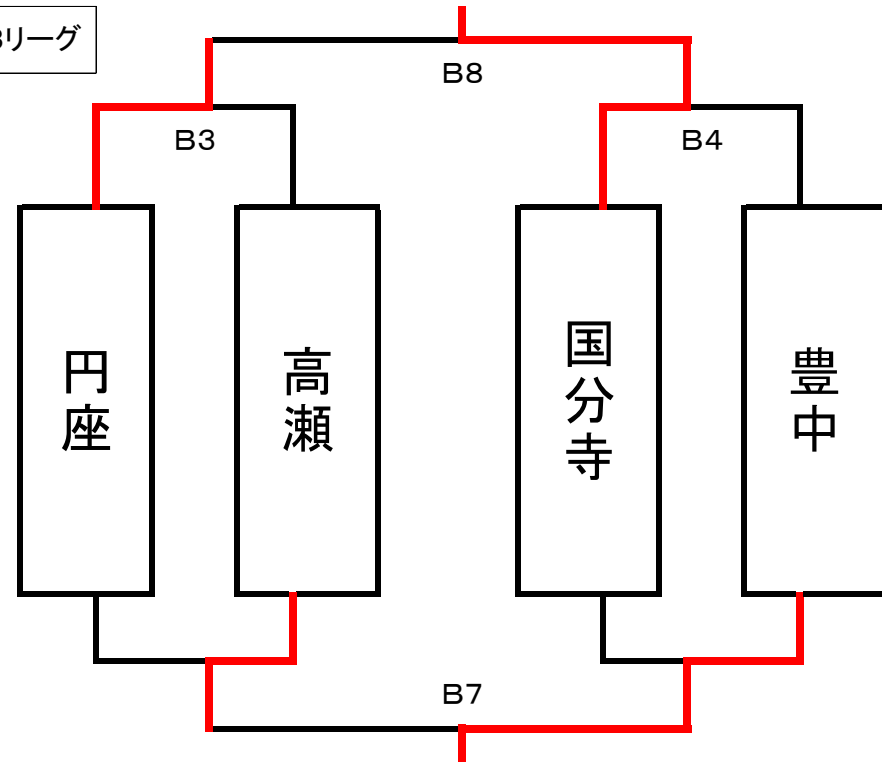

第22回 豊中CUP 男子予選結果

女子 1月9日

Aリーグ

Bリーグ

| | |
|------|--------|
| 第1試合 | 9:00~ |
| 第2試合 | 10:00~ |
| 第3試合 | 11:00~ |

| | |
|------|--------|
| 第4試合 | 12:00~ |
| 第5試合 | 13:00~ |
| 第6試合 | 14:00~ |

| | |
|------|--------|
| 第7試合 | 15:00~ |
| 第8試合 | 16:00~ |