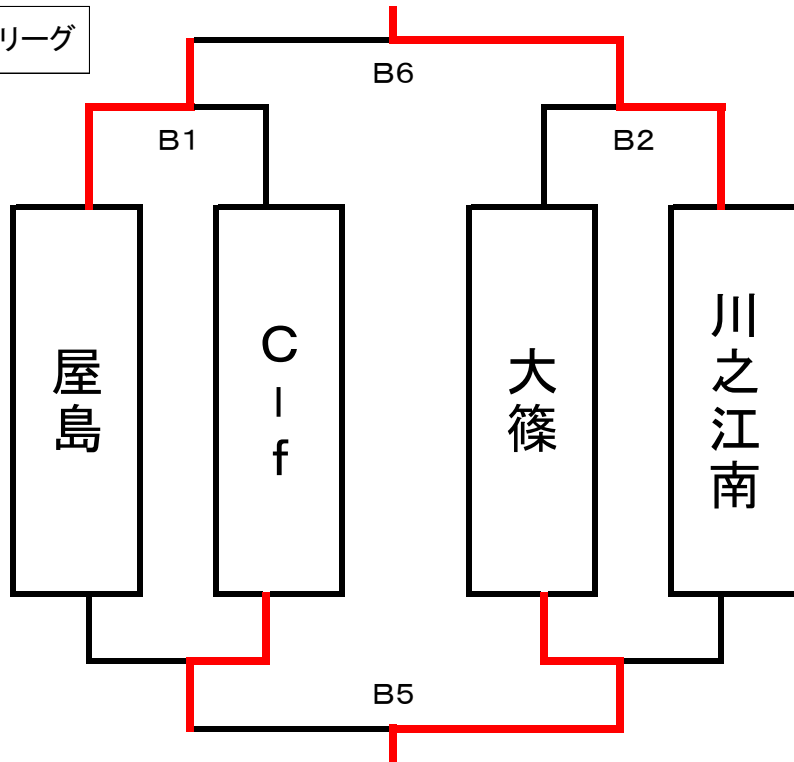

第22回 豊中CUP 男子予選結果

女子 1月9日

Aリーグ

Bリーグ

| | |
|------|--------|
| 第1試合 | 9:00~ |
| 第2試合 | 10:00~ |
| 第3試合 | 11:00~ |

| | |
|------|--------|
| 第4試合 | 12:00~ |
| 第5試合 | 13:00~ |
| 第6試合 | 14:00~ |

| | |
|------|--------|
| 第7試合 | 15:00~ |
| 第8試合 | 16:00~ |