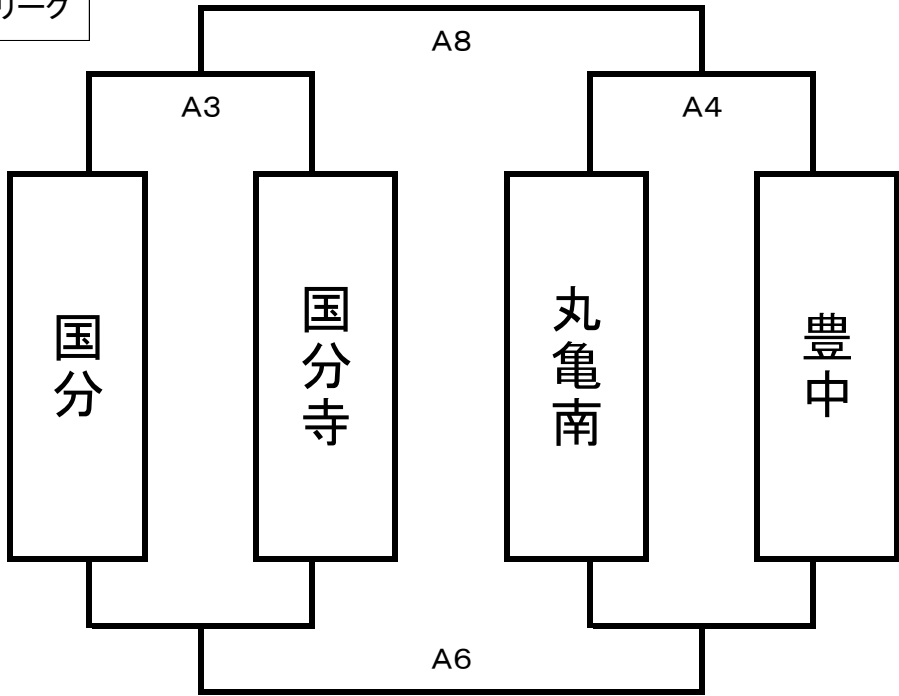

# 第21回 豊中CUP 組合せ

男子 1月10日

Aリーグ

Bリーグ

第1試合	9:00~
第2試合	10:00~
第3試合	11:00~

第4試合	12:00~
第5試合	13:00~
第6試合	14:00~

第7試合	15:00~
第8試合	16:00~

# 第21回 豊中CUP 組合せ

男子 1月11日

第1試合	9:00~
第2試合	10:00~
第3試合	11:00~

第4試合	12:00~
第5試合	13:00~
第6試合	14:00~

第7試合	15:00~
第8試合	16:00~