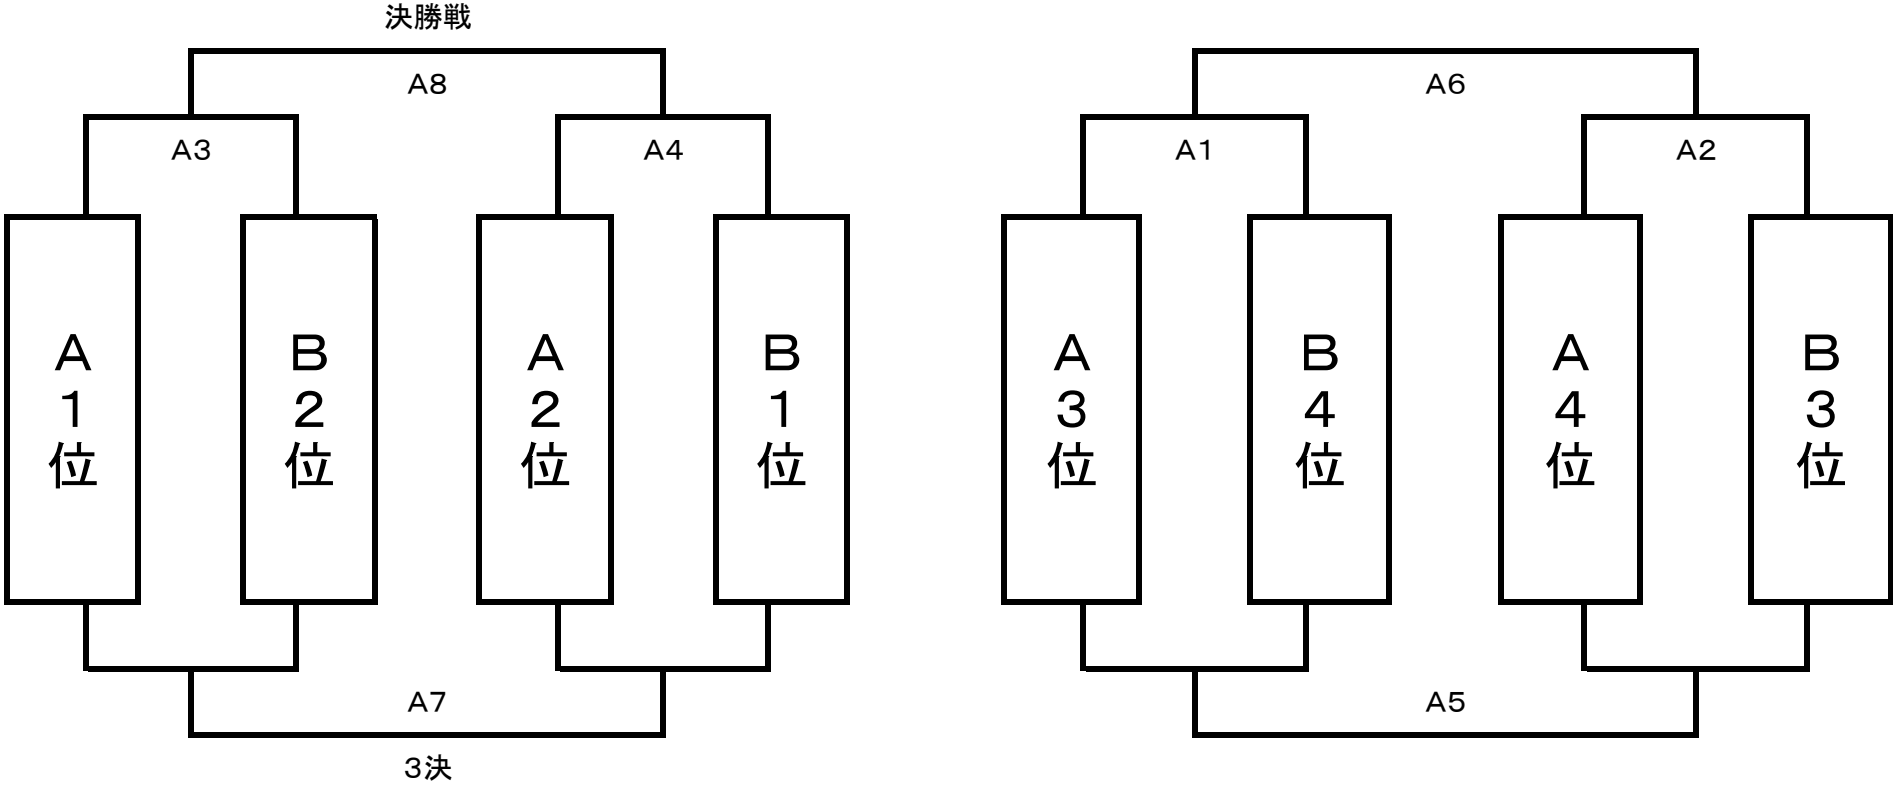

# 第21回 豊中CUP 組合せ

男子 1月10日

Aリーグ

Bリーグ

第1試合	9:00~
第2試合	10:00~
第3試合	11:00~

第4試合	12:00~
第5試合	13:00~
第6試合	14:00~

第7試合	15:00~
第8試合	16:00~

# 第21回 豊中CUP 組合せ

男子 1月11日

第1試合	9:00~
第2試合	10:00~
第3試合	11:00~

第4試合	12:00~
第5試合	13:00~
第6試合	14:00~

第7試合	15:00~
第8試合	16:00~