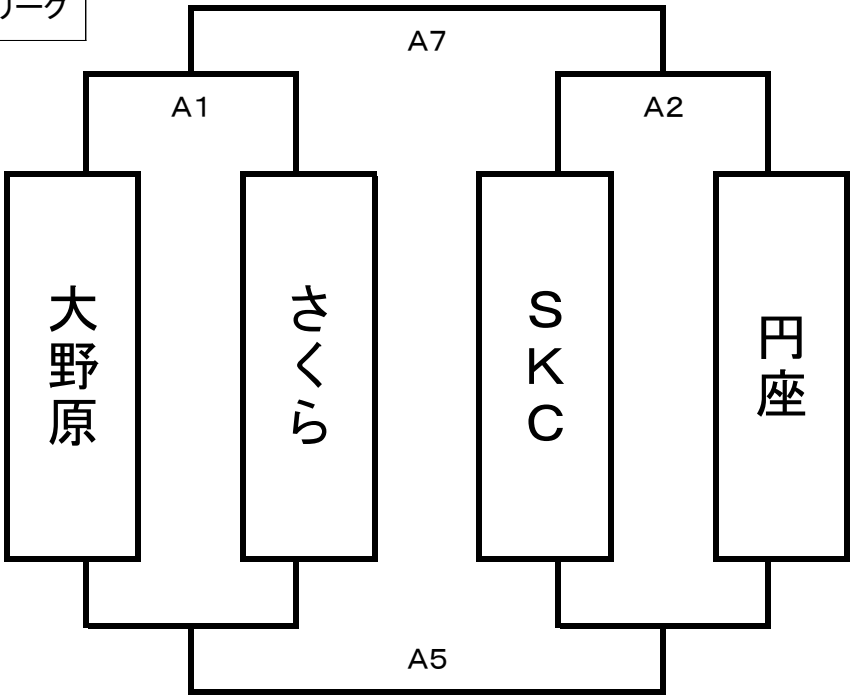

# 第21回 豊中CUP 組合せ

男子 1月10日

Aリーグ

Bリーグ

第1試合	9:00~
第2試合	10:00~
第3試合	11:00~

第4試合	12:00~
第5試合	13:00~
第6試合	14:00~

第7試合	15:00~
第8試合	16:00~

# 第21回 豊中CUP 組合せ

男子 1月11日

第1試合	9:00~
第2試合	10:00~
第3試合	11:00~

第4試合	12:00~
第5試合	13:00~
第6試合	14:00~

第7試合	15:00~
第8試合	16:00~