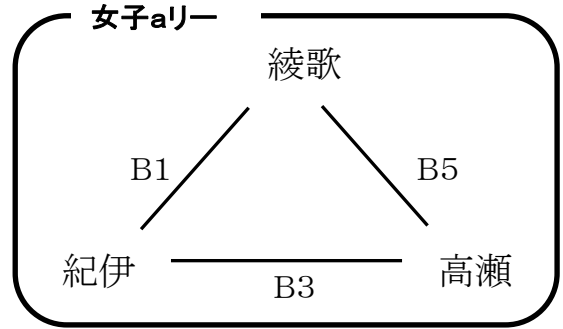

第9回三豊市長杯in高瀬ミニバスケットボール大会

組合わせ表&審判割り表

【男子】

【女子】

男子 Aコート(入口側)				
	開始 予定時間	チーム vs チーム	TO	審判
1	9:00	高瀬 vs 観音寺	城西	城西 大野原
2	10:00	豊中 vs 大野原	国分寺	国分寺 高瀬
3	11:00	城西 vs 高瀬	観音寺	観音寺 豊中
4	12:00	国分寺 vs 豊中	大野原	大野原 城西
5	13:00	観音寺 vs 城西	高瀬	高瀬 国分寺
6	14:00	大野原 vs 国分寺	豊中	豊中 観音寺
7	15:00	aリーグ 2位 vs bリーグ 2位	aリーグ 3位	aリーグ1位 bリーグ1位
8	16:00	男子決勝 vs	4位	協会

女子 Bコート(ステージ側)				
	開始 予定時間	チーム vs チーム	TO	審判
1	9:00	綾歌 vs 紀伊	豊中	豊中 大野原
2	10:00	大野原 vs 豊中	観音寺	観音寺 紀伊
3	11:00	紀伊 vs 高瀬	綾歌	綾歌 豊中
4	12:00	豊中 vs 観音寺	大野原	大野原 高瀬
5	13:00	高瀬 vs 綾歌	紀伊	紀伊 観音寺
6	14:00	観音寺 vs 大野原	高瀬	高瀬 綾歌
7	15:00	aリーグ 2位 vs bリーグ 2位	aリーグ 3位	aリーグ1位 bリーグ1位
8	16:00	女子決勝 vs	4位	協会