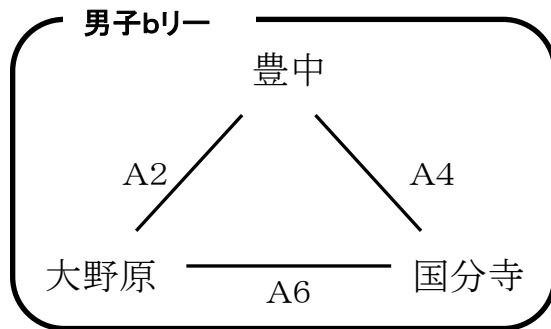

第9回三豊市長杯in高瀬ミニバスケットボール大会

組合わせ表&審判割り表

【男子】

【女子】

男子 Aコート(入口側)				
	開始 予定時間	チーム vs チーム	TO	審判
1	9:00	高瀬 vs 観音寺	城西	城西 大野原
2	10:00	豊中 vs 大野原	国分寺	国分寺 高瀬
3	11:00	城西 vs 高瀬	観音寺	観音寺 豊中
4	12:00	国分寺 vs 豊中	大野原	大野原 城西
5	13:00	観音寺 vs 城西	高瀬	高瀬 国分寺
6	14:00	大野原 vs 国分寺	豊中	豊中 観音寺
7	15:00	aリーグ 2位 vs bリーグ 2位	aリーグ 3位	aリーグ1位 bリーグ1位
8	16:00	男子決勝 vs	4位	協会

女子 Bコート(ステージ側)				
	開始 予定時間	チーム vs チーム	TO	審判
1	9:00	綾歌 vs 紀伊	豊中	豊中 大野原
2	10:00	大野原 vs 豊中	観音寺	観音寺 紀伊
3	11:00	紀伊 vs 高瀬	綾歌	綾歌 豊中
4	12:00	豊中 vs 観音寺	大野原	大野原 高瀬
5	13:00	高瀬 vs 綾歌	紀伊	紀伊 観音寺
6	14:00	観音寺 vs 大野原	高瀬	高瀬 綾歌
7	15:00	aリーグ 2位 vs bリーグ 2位	aリーグ 3位	aリーグ1位 bリーグ1位
8	16:00	女子決勝 vs	4位	協会