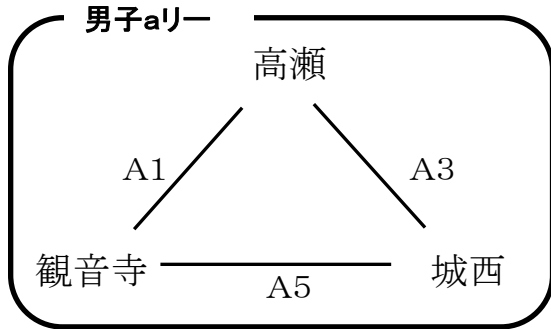

第9回三豊市長杯in高瀬ミニバスケットボール大会

組合わせ表&審判割り表

【男子】

【女子】

男子 Aコート(入口側)				
	開始 予定時間	チーム vs チーム	TO	審判
1	9:00	高瀬 vs 観音寺	城西	城西 大野原
2	10:00	豊中 vs 大野原	国分寺	国分寺 高瀬
3	11:00	城西 vs 高瀬	観音寺	観音寺 豊中
4	12:00	国分寺 vs 豊中	大野原	大野原 城西
5	13:00	観音寺 vs 城西	高瀬	高瀬 国分寺
6	14:00	大野原 vs 国分寺	豊中	豊中 観音寺
7	15:00	aリーグ 2位 vs bリーグ 2位	aリーグ 3位	aリーグ1位 bリーグ1位
8	16:00	男子決勝 vs	4位	協会

女子 Bコート(ステージ側)				
	開始 予定時間	チーム vs チーム	TO	審判
1	9:00	綾歌 vs 紀伊	豊中	豊中 大野原
2	10:00	大野原 vs 豊中	観音寺	観音寺 紀伊
3	11:00	紀伊 vs 高瀬	綾歌	綾歌 豊中
4	12:00	豊中 vs 観音寺	大野原	大野原 高瀬
5	13:00	高瀬 vs 綾歌	紀伊	紀伊 観音寺
6	14:00	観音寺 vs 大野原	高瀬	高瀬 綾歌
7	15:00	aリーグ 2位 vs bリーグ 2位	aリーグ 3位	aリーグ1位 bリーグ1位
8	16:00	女子決勝 vs	4位	協会