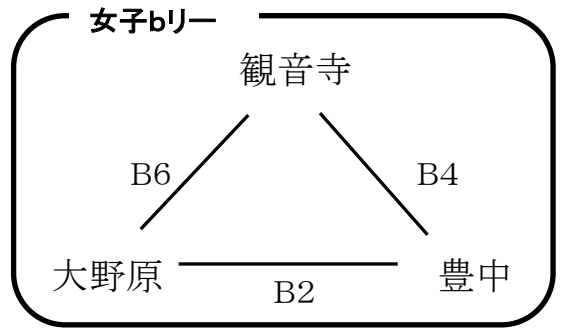

第9回三豊市長杯in高瀬ミニバスケットボール大会

組合わせ表&審判割り表

【男子】

【女子】

男子 Aコート(入口側)				
	開始 予定時間	チーム vs チーム	TO	審判
1	9:00	高瀬 vs 観音寺	城西	城西 大野原
2	10:00	豊中 vs 大野原	国分寺	国分寺 高瀬
3	11:00	城西 vs 高瀬	観音寺	観音寺 豊中
4	12:00	国分寺 vs 豊中	大野原	大野原 城西
5	13:00	観音寺 vs 城西	高瀬	高瀬 国分寺
6	14:00	大野原 vs 国分寺	豊中	豊中 観音寺
7	15:00	aリーグ 2位 vs bリーグ 2位	aリーグ 3位	aリーグ1位 bリーグ1位
8	16:00	男子決勝 vs	4位	協会

女子 Bコート(ステージ側)				
	開始 予定時間	チーム vs チーム	TO	審判
1	9:00	綾歌 vs 紀伊	豊中	豊中 大野原
2	10:00	大野原 vs 豊中	観音寺	観音寺 紀伊
3	11:00	紀伊 vs 高瀬	綾歌	綾歌 豊中
4	12:00	豊中 vs 観音寺	大野原	大野原 高瀬
5	13:00	高瀬 vs 綾歌	紀伊	紀伊 観音寺
6	14:00	観音寺 vs 大野原	高瀬	高瀬 綾歌
7	15:00	aリーグ 2位 vs bリーグ 2位	aリーグ 3位	aリーグ1位 bリーグ1位
8	16:00	女子決勝 vs	4位	協会