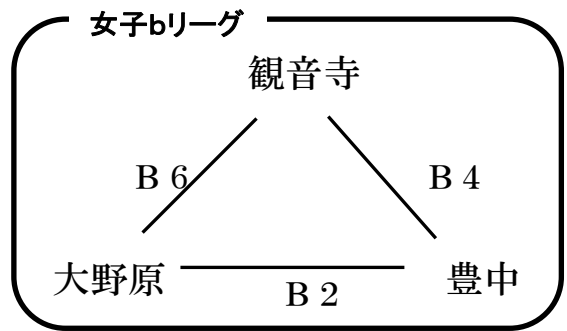

第10回三豊市長杯in高瀬ミニバスケットボール大会

組合わせ表&審判割り表

【男子】

【女子】

男子 Aコート (入口側)				
	開始 予定時間	チーム v s チーム	TO	審判
1	9:30	高瀬 v s 観音寺	城西	城西 大野原
2	10:30	豊中 v s 大野原	国分寺	国分寺 高瀬
3	11:30	城西 v s 高瀬	観音寺	観音寺 豊中
4	12:30	国分寺 v s 豊中	大野原	大野原 城西
5	13:30	観音寺 v s 城西	高瀬	高瀬 国分寺
6	14:30	大野原 v s 国分寺	豊中	豊中 観音寺
7	15:30	aリーグ 2位 v s bリーグ 2位	aリーグ 3位	aリーグ 1位 bリーグ 1位
8	16:30	男子決勝 v s	4位	協会

女子 Bコート (ステージ側)				
	開始 予定時間	チーム v s チーム	TO	審判
1	9:30	綾歌 v s 紀伊	豊中	豊中 大野原
2	10:30	大野原 v s 豊中	観音寺	観音寺 紀伊
3	11:30	紀伊 v s 高瀬	綾歌	綾歌 豊中
4	12:30	豊中 v s 観音寺	大野原	大野原 高瀬
5	13:30	高瀬 v s 綾歌	紀伊	紀伊 観音寺
6	14:30	観音寺 v s 大野原	高瀬	高瀬 綾歌
7	15:30	aリーグ 2位 v s bリーグ 2位	aリーグ 3位	aリーグ 1位 bリーグ 1位
8	16:30	女子決勝 v s	4位	協会