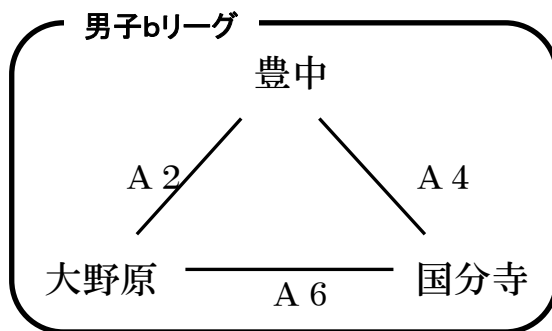

第10回三豊市長杯in高瀬ミニバスケットボール大会

組合わせ表&審判割り表

【男子】

【女子】

男子 Aコート (入口側)				
	開始 予定時間	チーム v s チーム	TO	審判
1	9:30	高瀬 v s 観音寺	城西	城西 大野原
2	10:30	豊中 v s 大野原	国分寺	国分寺 高瀬
3	11:30	城西 v s 高瀬	観音寺	観音寺 豊中
4	12:30	国分寺 v s 豊中	大野原	大野原 城西
5	13:30	観音寺 v s 城西	高瀬	高瀬 国分寺
6	14:30	大野原 v s 国分寺	豊中	豊中 観音寺
7	15:30	aリーグ 2位 v s bリーグ 2位	aリーグ 3位	aリーグ 1位 bリーグ 1位
8	16:30	男子決勝 v s	4位	協会

女子 Bコート (ステージ側)				
	開始 予定時間	チーム v s チーム	TO	審判
1	9:30	綾歌 v s 紀伊	豊中	豊中 大野原
2	10:30	大野原 v s 豊中	観音寺	観音寺 紀伊
3	11:30	紀伊 v s 高瀬	綾歌	綾歌 豊中
4	12:30	豊中 v s 観音寺	大野原	大野原 高瀬
5	13:30	高瀬 v s 綾歌	紀伊	紀伊 観音寺
6	14:30	観音寺 v s 大野原	高瀬	高瀬 綾歌
7	15:30	aリーグ 2位 v s bリーグ 2位	aリーグ 3位	aリーグ 1位 bリーグ 1位
8	16:30	女子決勝 v s	4位	協会