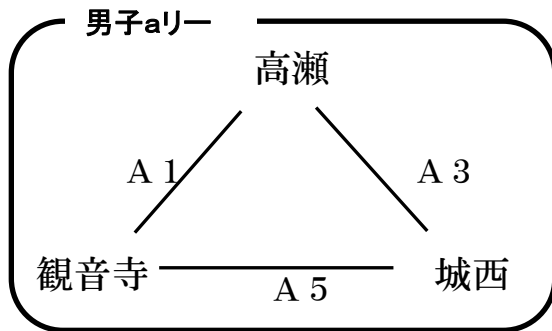

第10回三豊市長杯in高瀬ミニバスケットボール大会

組合わせ表&審判割り表

【男子】

【女子】

男子 Aコート (入口側)				
	開始 予定時間	チーム v s チーム	TO	審判
1	9:30	高瀬 v s 観音寺	城西	城西 大野原
2	10:30	豊中 v s 大野原	国分寺	国分寺 高瀬
3	11:30	城西 v s 高瀬	観音寺	観音寺 豊中
4	12:30	国分寺 v s 豊中	大野原	大野原 城西
5	13:30	観音寺 v s 城西	高瀬	高瀬 国分寺
6	14:30	大野原 v s 国分寺	豊中	豊中 観音寺
7	15:30	aリーグ 2位 v s bリーグ 2位	aリーグ 3位	aリーグ 1位 bリーグ 1位
8	16:30	男子決勝 v s	4位	協会

女子 Bコート (ステージ側)				
	開始 予定時間	チーム v s チーム	TO	審判
1	9:30	綾歌 v s 紀伊	豊中	豊中 大野原
2	10:30	大野原 v s 豊中	観音寺	観音寺 紀伊
3	11:30	紀伊 v s 高瀬	綾歌	綾歌 豊中
4	12:30	豊中 v s 観音寺	大野原	大野原 高瀬
5	13:30	高瀬 v s 綾歌	紀伊	紀伊 観音寺
6	14:30	観音寺 v s 大野原	高瀬	高瀬 綾歌
7	15:30	aリーグ 2位 v s bリーグ 2位	aリーグ 3位	aリーグ 1位 bリーグ 1位
8	16:30	女子決勝 v s	4位	協会