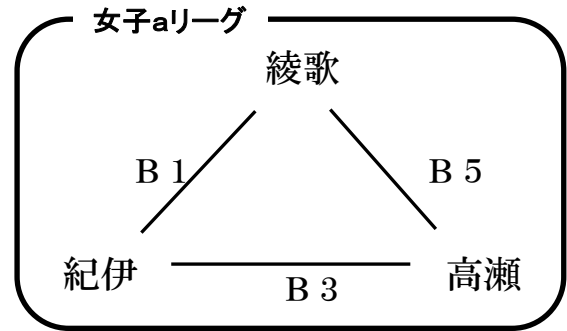

第10回三豊市長杯in高瀬ミニバスケットボール大会

組合わせ表&審判割り表

【男子】

【女子】

男子 Aコート (入口側)				
	開始 予定時間	チーム v s チーム	TO	審判
1	9:30	高瀬 v s 観音寺	城西	城西 大野原
2	10:30	豊中 v s 大野原	国分寺	国分寺 高瀬
3	11:30	城西 v s 高瀬	観音寺	観音寺 豊中
4	12:30	国分寺 v s 豊中	大野原	大野原 城西
5	13:30	観音寺 v s 城西	高瀬	高瀬 国分寺
6	14:30	大野原 v s 国分寺	豊中	豊中 観音寺
7	15:30	aリーグ 2位 v s bリーグ 2位	aリーグ 3位	aリーグ 1位 bリーグ 1位
8	16:30	男子決勝 v s	4位	協会

女子 Bコート (ステージ側)				
	開始 予定時間	チーム v s チーム	TO	審判
1	9:30	綾歌 v s 紀伊	豊中	豊中 大野原
2	10:30	大野原 v s 豊中	観音寺	観音寺 紀伊
3	11:30	紀伊 v s 高瀬	綾歌	綾歌 豊中
4	12:30	豊中 v s 観音寺	大野原	大野原 高瀬
5	13:30	高瀬 v s 綾歌	紀伊	紀伊 観音寺
6	14:30	観音寺 v s 大野原	高瀬	高瀬 綾歌
7	15:30	aリーグ 2位 v s bリーグ 2位	aリーグ 3位	aリーグ 1位 bリーグ 1位
8	16:30	女子決勝 v s	4位	協会