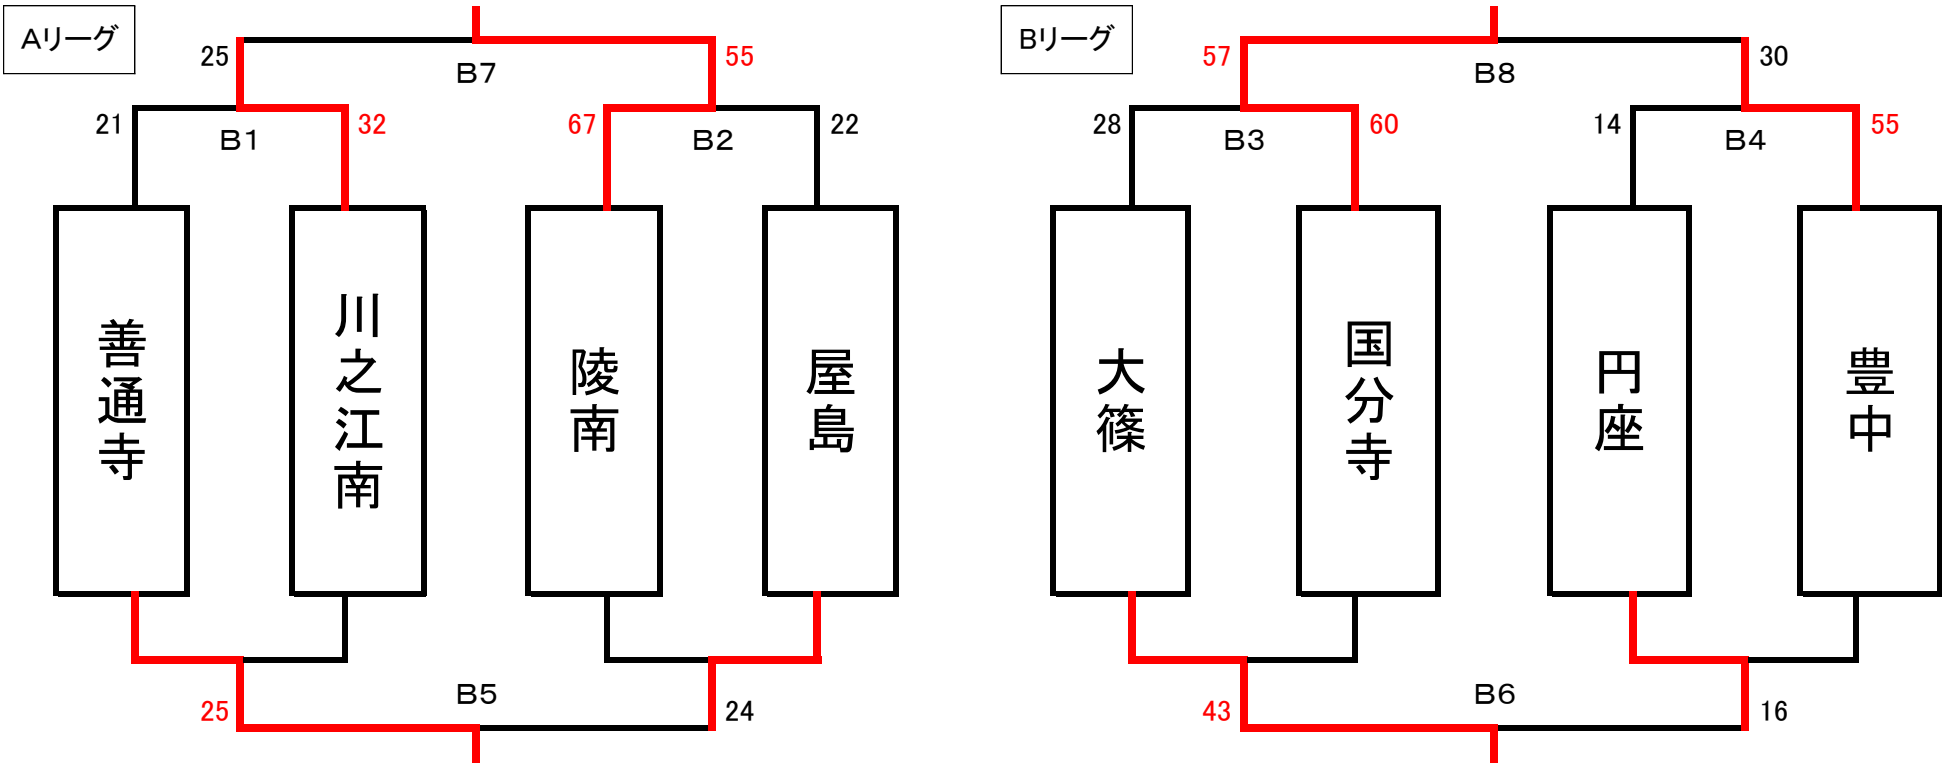

第21回 豊中CUP 予選結果

女子 1月10日

第1試合	9:00~
第2試合	10:00~
第3試合	11:00~

第4試合	12:00~
第5試合	13:00~
第6試合	14:00~

第7試合	15:00~
第8試合	16:00~

第21回 豊中CUP 組合せ

女子 1月11日

第1試合	9:00~
第2試合	10:00~
第3試合	11:00~

第4試合	12:00~
第5試合	13:00~
第6試合	14:00~

第7試合	15:00~
第8試合	16:00~