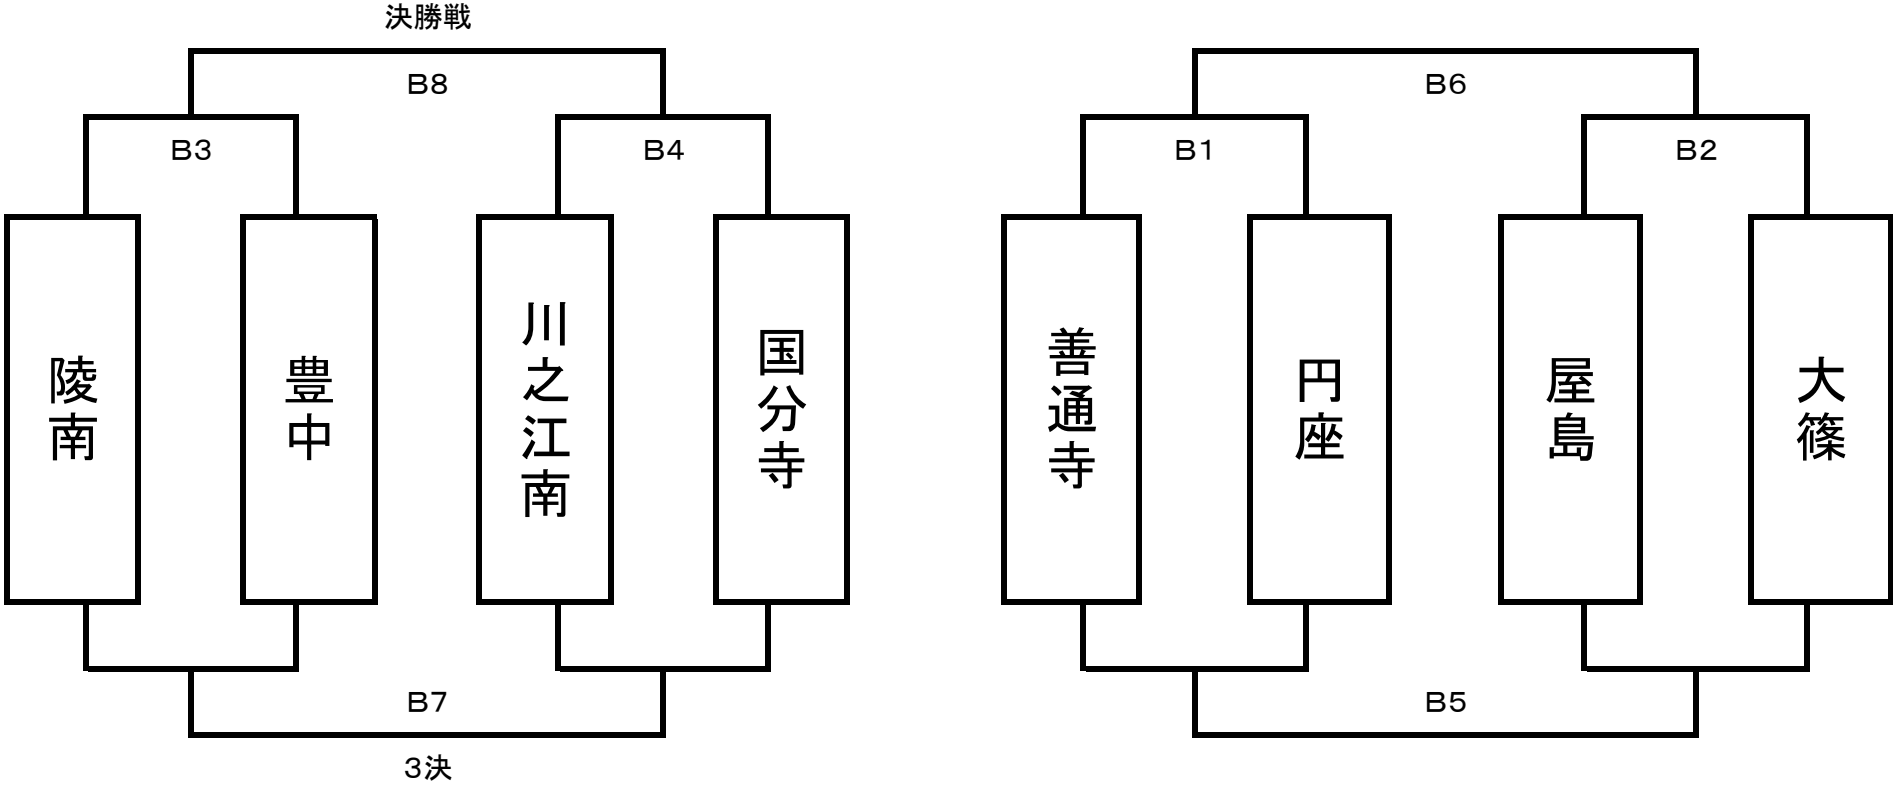

第21回 豊中CUP 予選結果

女子 1月10日

第1試合	9:00~
第2試合	10:00~
第3試合	11:00~

第4試合	12:00~
第5試合	13:00~
第6試合	14:00~

第7試合	15:00~
第8試合	16:00~

第21回 豊中CUP 組合せ

女子 1月11日

第1試合	9:00~
第2試合	10:00~
第3試合	11:00~

第4試合	12:00~
第5試合	13:00~
第6試合	14:00~

第7試合	15:00~
第8試合	16:00~