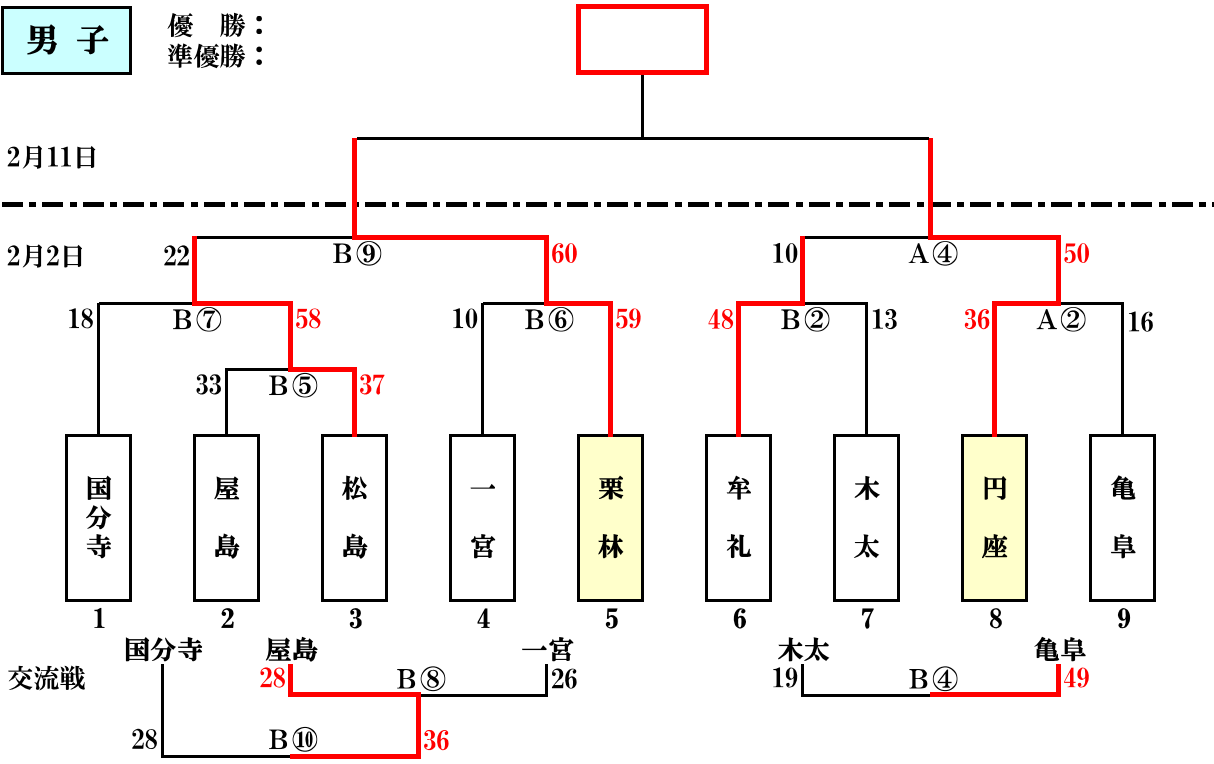

第37回OHK杯 高松市カーニバル【ミニの部】

2月2日結果

予選：2014年 2月 2日 (日) 牟礼総合体育館
 決勝：2014年 2月11日 (火) 高松市総合体育館 第1競技場

作成：2014年2月2日

予選時間割り 50分/試合【5分-1分-5分-3分-5分-1分-5分】

① 8:40 ② 9:30 ③ 10:20 ④ 11:10 ⑤ 12:00 ⑥ 12:50 ⑦ 13:40 ⑧ 14:30 ⑨ 15:20 ⑩ 16:10

第37回OHK杯 高松市カーニバル【ミニの部】予選

2月2日結果

日程：2014年2月2日（日）

会場：牟礼総合体育館

作成：2014年2月2日

	時 間	Aコート（東 側）			Bコート（西 側）				
		淡	濃	T0・審判	淡	濃	T0・審判		
1	8:40 ～ 9:30	女子予選	牟 礼 VS 木 太 21 16	T0	指 導 者	女子予選	円 座 VS 栗 林 50 33	T0	指 導 者
				主	伊勢 (円座男子)			主	牟礼男子
				副	筒井 (屋島女子)			副	亀阜男子
2	9:30 ～ 10:20	男子予選	円 座 VS 亀 阜 36 16	T0	A①勝ち	男子予選	牟 礼 VS 木 太 48 13	T0	B①負け
				主	福家 (国分寺女子)			主	遠山 (円座女子)
				副	牟礼女子			副	栗林男子
3	10:20 ～ 11:10	女子準決勝	A①勝ち B①勝ち	T0	亀阜男子	女子交流戦	A①負け B①負け	T0	木太男子
			牟 礼 VS 円 座 10 44	主	亀阜男子		木 太 VS 栗 林 4 55	主	伊勢 (円座男子)
			副	屋島男子	副		松島男子		
4	11:10 ～ 12:00	男子交流戦	B②負け A②負け	T0	円座女子	男子準決勝	B②勝ち A②勝ち	T0	木太女子
			木 太 VS 亀 阜 19 49	主	石原 (屋島女子)		牟 礼 VS 円 座 10 50	主	福家 (国分寺女子)
			副	松島女子	副		栗林女子		
5	12:00 ～ 12:50	女子予選	一 宮 VS 屋 島 26 49	T0	B②負け	男子予選	屋 島 VS 松 島 33 37	T0	A②勝ち
				主	美野(木太)			主	遠山 (円座男子)
				副	亀阜女子			副	栗林男子
6	12:50 ～ 13:40	女子予選	松 島 VS 亀 阜 52 11	T0	A⑤負け	男子予選	一 宮 VS 栗 林 10 59	T0	B⑤負け
				主	栗林女子			主	国分寺男子
				副	屋島男子			副	松島男子
7	13:40 ～ 14:30	女子予選	国分寺 VS 屋 島 32 29	T0	A⑥勝ち	男子予選	国分寺 VS 松 島 18 58	T0	B⑥勝ち
				主	美野(木太)			主	牟礼男子
				副	亀阜男子			副	一宮
8	14:30 ～ 15:20	女子交流戦	A⑤負け A⑥負け	T0	A⑦負け	男子交流戦	B⑤負け B⑥負け	T0	B⑦負け
			一 宮 VS 亀 阜 31 19	主	石原 (屋島女子)		屋 島 VS 一 宮 28 26	主	福家 (国分寺女子)
			副	春名 (国分寺女子)	副		国分寺男子		
9	15:20 ～ 16:10	女子準決勝	A⑦勝ち A⑥勝ち	T0	A⑥負け	男子準決勝	B⑦勝ち B⑥勝ち	T0	B⑥負け
			国分寺 VS 松 島 35 26	主	伊勢 (円座男子)		松 島 VS 栗 林 22 60	主	遠山 (円座男子)
			副	栗林女子	副		牟礼男子		
10	16:10 ～ 17:00	女子交流戦	A⑦負け A⑧勝ち	T0	A⑦勝ち	男子交流戦	B⑦負け B⑧勝ち	T0	B⑦勝ち
			屋 島 VS 一 宮 56 26	主	廣瀬 (牟礼女子)		国分寺 VS 屋 島 28 36	主	栗林男子
			副	松島女子	副		一宮		

※試合時間：5分－1分－5分－3分－5分－1分－5分【50分/試合】

※審判・T0割りは、勝ち上がり状況によって、当日変更する場合があります。