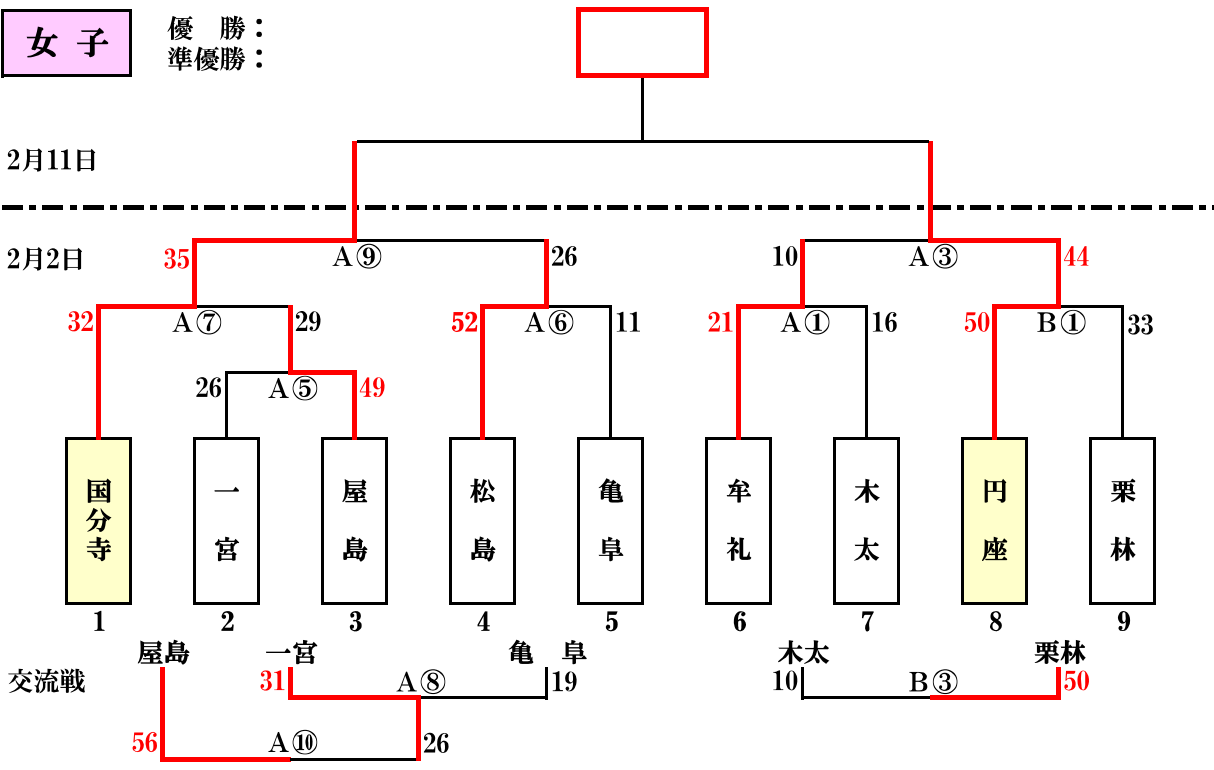

第37回OHK杯 高松市カーニバル【ミニの部】

2月2日結果

予選：2014年 2月 2日 (日) 牟礼総合体育館
 決勝：2014年 2月11日 (火) 高松市総合体育館 第1競技場

作成：2014年2月2日

予選時間割り 50分/試合【5分-1分-5分-3分-5分-1分-5分】

① 8:40 ② 9:30 ③ 10:20 ④ 11:10 ⑤ 12:00 ⑥ 12:50 ⑦ 13:40 ⑧ 14:30 ⑨ 15:20 ⑩ 16:10

第37回OHK杯 高松市カーニバル【ミニの部】予選

2月2日結果

日程：2014年2月2日（日）

会場：牟礼総合体育館

作成：2014年2月2日

	時 間	Aコート（東 側）			Bコート（西 側）				
		淡	濃	T0・審判	淡	濃	T0・審判		
1	8:40 ～ 9:30	女子予選	牟 礼 VS 木 太 21 16	T0	指 導 者	女子予選	円 座 VS 栗 林 50 33	T0	指 導 者
				主	伊勢 (円座男子)			主	牟礼男子
				副	筒井 (屋島女子)			副	亀阜男子
2	9:30 ～ 10:20	男子予選	円 座 VS 亀 阜 36 16	T0	A①勝ち	男子予選	牟 礼 VS 木 太 48 13	T0	B①負け
				主	福家 (国分寺女子)			主	遠山 (円座女子)
				副	牟礼女子			副	栗林男子
3	10:20 ～ 11:10	女子準決勝	A①勝ち B①勝ち	T0	亀阜男子	女子交流戦	A①負け B①負け	T0	木太男子
			牟 礼 VS 円 座 10 44	主	亀阜男子		木 太 VS 栗 林 4 55	主	伊勢 (円座男子)
			副	屋島男子	副		松島男子		
4	11:10 ～ 12:00	男子交流戦	B②負け A②負け	T0	円座女子	男子準決勝	B②勝ち A②勝ち	T0	木太女子
			木 太 VS 亀 阜 19 49	主	石原 (屋島女子)		牟 礼 VS 円 座 10 50	主	福家 (国分寺女子)
			副	松島女子	副		栗林女子		
5	12:00 ～ 12:50	女子予選	一 宮 VS 屋 島 26 49	T0	B②負け	男子予選	屋 島 VS 松 島 33 37	T0	A②勝ち
				主	美野(木太)			主	遠山 (円座男子)
				副	亀阜女子			副	栗林男子
6	12:50 ～ 13:40	女子予選	松 島 VS 亀 阜 52 11	T0	A⑤負け	男子予選	一 宮 VS 栗 林 10 59	T0	B⑤負け
				主	栗林女子			主	国分寺男子
				副	屋島男子			副	松島男子
7	13:40 ～ 14:30	女子予選	国分寺 VS 屋 島 32 29	T0	A⑥勝ち	男子予選	国分寺 VS 松 島 18 58	T0	B⑥勝ち
				主	美野(木太)			主	牟礼男子
				副	亀阜男子			副	一宮
8	14:30 ～ 15:20	女子交流戦	A⑤負け A⑥負け	T0	A⑦負け	男子交流戦	B⑤負け B⑥負け	T0	B⑦負け
			一 宮 VS 亀 阜 31 19	主	石原 (屋島女子)		屋 島 VS 一 宮 28 26	主	福家 (国分寺女子)
			副	春名 (国分寺女子)	副		国分寺男子		
9	15:20 ～ 16:10	女子準決勝	A⑦勝ち A⑥勝ち	T0	A⑥負け	男子準決勝	B⑦勝ち B⑥勝ち	T0	B⑥負け
			国分寺 VS 松 島 35 26	主	伊勢 (円座男子)		松 島 VS 栗 林 22 60	主	遠山 (円座男子)
			副	栗林女子	副		牟礼男子		
10	16:10 ～ 17:00	女子交流戦	A⑦負け A⑧勝ち	T0	A⑦勝ち	男子交流戦	B⑦負け B⑧勝ち	T0	B⑦勝ち
			屋 島 VS 一 宮 56 26	主	廣瀬 (牟礼女子)		国分寺 VS 屋 島 28 36	主	栗林男子
			副	松島女子	副		一宮		

※試合時間：5分－1分－5分－3分－5分－1分－5分【50分/試合】

※審判・T0割りは、勝ち上がり状況によって、当日変更する場合があります。