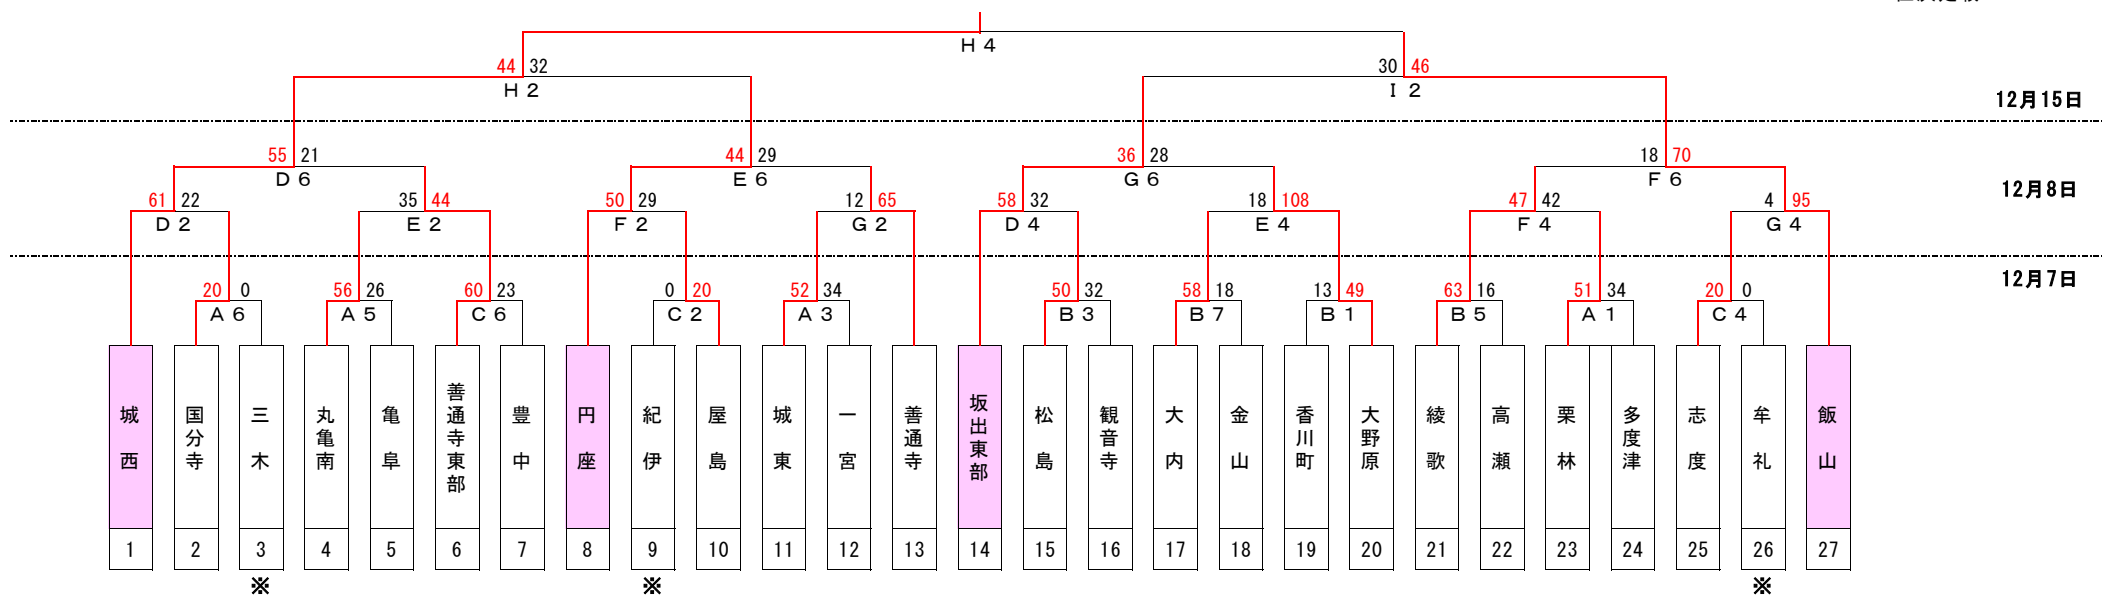

第38回ミニバスケットボール香川県選手権 兼 第45回全国ミニバスケットボール大会香川県予選

【男子】

※オープン参加：無し

栗林
26 (5-12, 6-6, 9-4, 6-6) 28

37 | 33
I 3
三木 | 亀阜
3位決定戦

組合せ番号の下の※印は、オープン参加チームです。

【試合時間】 12月 7日(土) ① 9:30 ② 10:30 ③ 11:30 ④ 12:30 ⑤ 13:30 ⑥ 14:30 ⑦ 15:30 ⑧ 16:30
 12月 8日(日) ① 9:30 ② 10:30 ③ 11:30 ④ 12:30 ⑤ 13:30 ⑥ 14:30
 12月 15日(日) ① 10:00 ② 11:10 ③ 12:20 ④ 13:30

【コート】 善通寺市民体育館 7日 (A) 入口側、(B) 奥左側、(C) 奥右側
 8日 (D) 入口側、(E) 奥左側、(F) 奥右側、(G) サブアリーナ
 15日 (H) 入口側、(I) 奥側

第38回ミニバスケットボール香川県選手権 兼 第45回全国ミニバスケットボール大会香川県予選

【女子】

※オープン参加：牟礼、三木、紀伊

城西
 37 (8-10, 2-8, 10-10, 17-4) 32

50 | 37
 I 4
 円座 | 坂出東部
 3位決定戦

組合せ番号の下の※印は、オープン参加チームです。

【試合時間】 12月 7日(土) ① 9:30 ② 10:30 ③ 11:30 ④ 12:30 ⑤ 13:30 ⑥ 14:30 ⑦ 15:30 ⑧ 16:30
 12月 8日(日) ① 9:30 ② 10:30 ③ 11:30 ④ 12:30 ⑤ 13:30 ⑥ 14:30
 12月 15日(日) ① 10:00 ② 11:10 ③ 12:20 ④ 13:30

【コート】 善通寺市民体育館 7日 (A) 入口側、(B) 奥左側、(C) 奥右側
 8日 (D) 入口側、(E) 奥左側、(F) 奥右側、(G) サブアリーナ
 15日 (H) 入口側、(I) 奥側