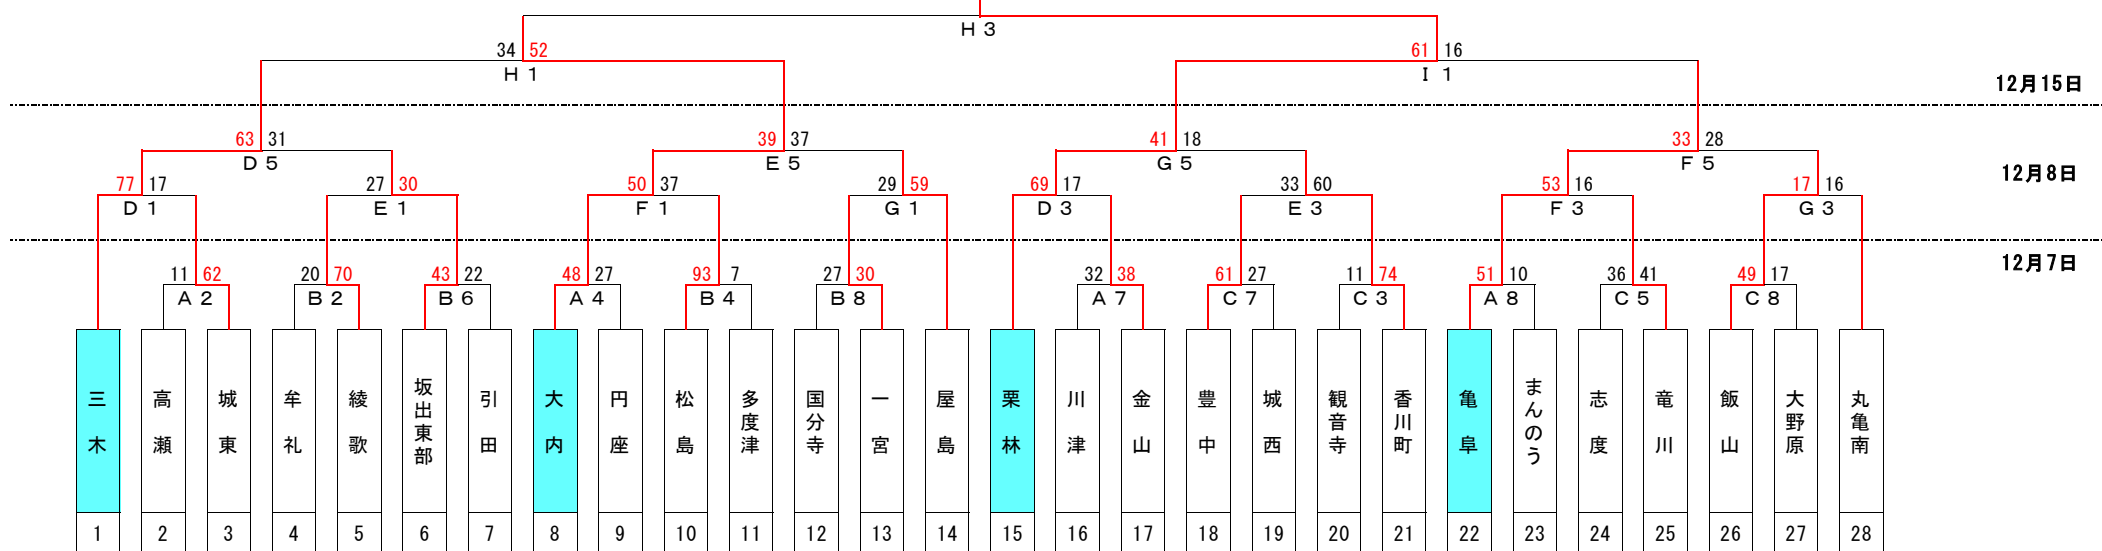

第38回ミニバスケットボール香川県選手権 兼 第45回全国ミニバスケットボール大会香川県予選

【男子】

※オープン参加：無し

栗林
26 (5-12, 6-6, 9-4, 6-6) 28

37 | 33
I 3
三木 | 亀阜
3位決定戦

組合せ番号の下の※印は、オープン参加チームです。

【試合時間】 12月 7日(土) ① 9:30 ② 10:30 ③ 11:30 ④ 12:30 ⑤ 13:30 ⑥ 14:30 ⑦ 15:30 ⑧ 16:30
 12月 8日(日) ① 9:30 ② 10:30 ③ 11:30 ④ 12:30 ⑤ 13:30 ⑥ 14:30
 12月 15日(日) ① 10:00 ② 11:10 ③ 12:20 ④ 13:30

【コート】 善通寺市民体育館 7日 (A) 入口側、(B) 奥左側、(C) 奥右側
 8日 (D) 入口側、(E) 奥左側、(F) 奥右側、(G) サブアリーナ
 15日 (H) 入口側、(I) 奥側

第38回ミニバスケットボール香川県選手権 兼 第45回全国ミニバスケットボール大会香川県予選

【女子】

※オープン参加：牟礼、三木、紀伊

城西
 37 (8-10, 2-8, 10-10, 17-4) 32

50 | 37
 I 4
 円座 | 坂出東部
 3位決定戦

組合せ番号の下の※印は、オープン参加チームです。

【試合時間】 12月 7日(土) ① 9:30 ② 10:30 ③ 11:30 ④ 12:30 ⑤ 13:30 ⑥ 14:30 ⑦ 15:30 ⑧ 16:30
 12月 8日(日) ① 9:30 ② 10:30 ③ 11:30 ④ 12:30 ⑤ 13:30 ⑥ 14:30
 12月 15日(日) ① 10:00 ② 11:10 ③ 12:20 ④ 13:30

【コート】 善通寺市民体育館 7日 (A) 入口側、(B) 奥左側、(C) 奥右側
 8日 (D) 入口側、(E) 奥左側、(F) 奥右側、(G) サブアリーナ
 15日 (H) 入口側、(I) 奥側