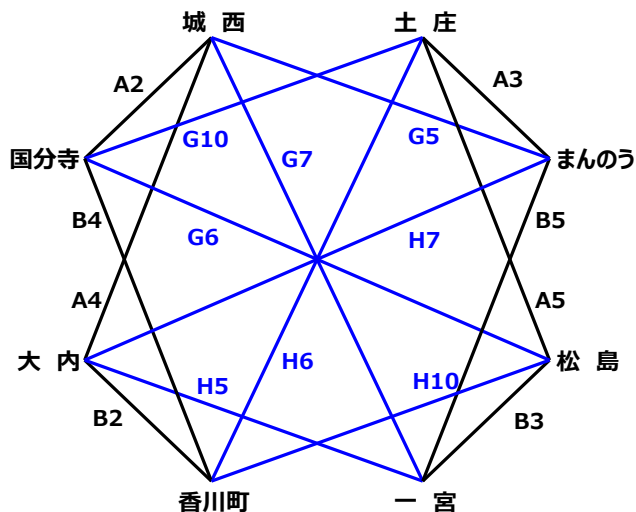

# 第5回香川ルーキーズカップ

【男子】

2014年10月17日

《M1》通常リーグ

《M2》通常リーグ

《M3》フレンドリーグ

《M4》フレンドリーグ

時間	11月1日(土)		11月2日(日)		11月9日(日)	
	三豊市総合体育館 (開場8時30分)		大野原会館 (開場7時30分)		大野原会館 (開場7時30分)	
	Aコート (ステージ側)	Bコート (入口側)	Eコート (ステージ側)	Fコート (入口側)	Gコート (ステージ側)	Hコート (入口側)
1 08時40分			M1 丸亀南 - 綾歌A	M2 亀阜 - 三木	M3 志度 - 観音寺	M3 金山 - 豊中
2 09時20分	M4 城西 - 国分寺	M4 香川町 - 大内	M3 城東 - 観音寺	M3 豊中 - 綾歌B	M3 丸座B - 綾歌B	M3 高瀬B - 城東
3 10時00分	M4 土庄 - まんのう	M4 一宮 - 松島	M1 栗林 - 丸亀南	M2 高瀬A - 亀阜	M3 豊中 - 志度	M3 観音寺 - 金山
4 10時40分	M4 大内 - 城西	M4 国分寺 - 香川町	M3 綾歌B - 城東	M3 観音寺 - 豊中	M3 城東 - 丸座B	M3 綾歌B - 高瀬B
5 11時20分	M4 松島 - 土庄	M4 まんのう - 一宮	M1 綾歌A - 栗林	M2 三木 - 高瀬A	M4 城西 - まんのう	M4 大内 - 一宮
6 12時00分	M3 志度 - 丸座B	M3 高瀬B - 金山	W1 観音寺 - 城西	W1 綾歌A - 善通寺	M4 国分寺 - 松島	M4 香川町 - 土庄
7 12時40分	M2 亀阜 - 大野原	M2 三木 - 坂出東部	W1 多度津 - 栗林	W3 大内 - 豊中	M4 一宮 - 城西	M4 まんのう - 大内
8 13時20分	M1 飯山 - 丸座A	M2 高瀬A - 川津	W3 金山 - 城東	W3 綾歌B - 大野原	M1 丸亀南 - 丸座A	M1 綾歌A - 飯山
9 14時00分	M3 金山 - 志度	M3 丸座B - 高瀬B	W1 栗林 - 観音寺	W1 城西 - 綾歌A	M2 坂出東部 - 大野原	M1 栗林 - 多度津
10 14時40分	M1 多度津 - 飯山	M2 川津 - 亀阜	W1 善通寺 - 多度津	W3 大野原 - 大内	M4 土庄 - 国分寺	M4 松島 - 香川町
11 15時20分	M2 大野原 - 三木	M2 坂出東部 - 高瀬A	W4 紀伊 - 三木	W4 香川町 - 高瀬	M2 川津 - 坂出東部	M1 多度津 - 丸亀南
12 16時00分	M1 丸座A - 多度津	-	W3 豊中 - 金山	W3 城東 - 綾歌B	M1 丸座A - 綾歌A	M1 飯山 - 栗林
13 16時40分	-	-	W4 高瀬 - 紀伊	W4 三木 - 香川町	M2 大野原 - 川津	-

## 第5回香川ルーキーズカップ 結果

2014年11月9日

《男子》

		チーム名
1	M1	丸亀南
2		円座A
3		綾歌A
4		飯山
5		栗林
6		多度津

		通常リーグ	丸亀南	円座A	綾歌A	飯山	栗林	多度津
1	M1	丸亀南		●16-21	○33-26		○23-20	●14-42
2		円座A	○21-16		○27-12	○48-8		●15-37
3		綾歌A	●26-33	●12-27		○36-8	●22-26	
4		飯山		●8-48	●8-36		○26-15	●15-51
5		栗林	●20-23		○26-22	●15-26		●8-53
6		多度津	○42-14	○37-15		○51-15	○53-8	