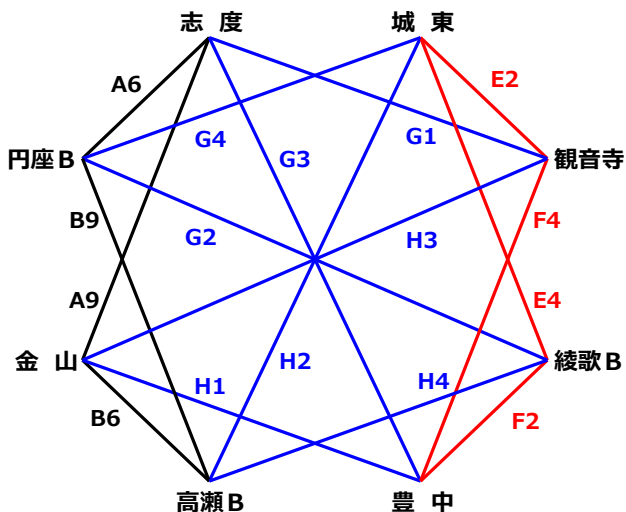

# 第5回香川ルーキーズカップ

【男子】

2014年10月17日

《M1》通常リーグ

《M2》通常リーグ

《M3》フレンドリーグ

《M4》フレンドリーグ

時間	11月1日(土)		11月2日(日)		11月9日(日)	
	三豊市総合体育館 (開場8時30分)		大野原会館 (開場7時30分)		大野原会館 (開場7時30分)	
	Aコート (ステージ側)	Bコート (入口側)	Eコート (ステージ側)	Fコート (入口側)	Gコート (ステージ側)	Hコート (入口側)
1 08時40分			M1 丸亀南 - 綾歌A	M2 亀阜 - 三木	M3 志度 - 観音寺	M3 金山 - 豊中
2 09時20分	M4 城西 - 国分寺	M4 香川町 - 大内	M3 城東 - 観音寺	M3 豊中 - 綾歌B	M3 丸座B - 綾歌B	M3 高瀬B - 城東
3 10時00分	M4 土庄 - まんのう	M4 一宮 - 松島	M1 栗林 - 丸亀南	M2 高瀬A - 亀阜	M3 豊中 - 志度	M3 観音寺 - 金山
4 10時40分	M4 大内 - 城西	M4 国分寺 - 香川町	M3 綾歌B - 城東	M3 観音寺 - 豊中	M3 城東 - 丸座B	M3 綾歌B - 高瀬B
5 11時20分	M4 松島 - 土庄	M4 まんのう - 一宮	M1 綾歌A - 栗林	M2 三木 - 高瀬A	M4 城西 - まんのう	M4 大内 - 一宮
6 12時00分	M3 志度 - 丸座B	M3 高瀬B - 金山	W1 観音寺 - 城西	W1 綾歌A - 善通寺	M4 国分寺 - 松島	M4 香川町 - 土庄
7 12時40分	M2 亀阜 - 大野原	M2 三木 - 坂出東部	W1 多度津 - 栗林	W3 大内 - 豊中	M4 一宮 - 城西	M4 まんのう - 大内
8 13時20分	M1 飯山 - 丸座A	M2 高瀬A - 川津	W3 金山 - 城東	W3 綾歌B - 大野原	M1 丸亀南 - 丸座A	M1 綾歌A - 飯山
9 14時00分	M3 金山 - 志度	M3 丸座B - 高瀬B	W1 栗林 - 観音寺	W1 城西 - 綾歌A	M2 坂出東部 - 大野原	M1 栗林 - 多度津
10 14時40分	M1 多度津 - 飯山	M2 川津 - 亀阜	W1 善通寺 - 多度津	W3 大野原 - 大内	M4 土庄 - 国分寺	M4 松島 - 香川町
11 15時20分	M2 大野原 - 三木	M2 坂出東部 - 高瀬A	W4 紀伊 - 三木	W4 香川町 - 高瀬	M2 川津 - 坂出東部	M1 多度津 - 丸亀南
12 16時00分	M1 丸座A - 多度津	-	W3 豊中 - 金山	W3 城東 - 綾歌B	M1 丸座A - 綾歌A	M1 飯山 - 栗林
13 16時40分	-	-	W4 高瀬 - 紀伊	W4 三木 - 香川町	M2 大野原 - 川津	-

## 第5回香川ルーキーズカップ 結果

2014年11月9日

《男子》

		チーム名
1	M1	丸亀南
2		円座A
3		綾歌A
4		飯山
5		栗林
6		多度津

		通常リーグ	丸亀南	円座A	綾歌A	飯山	栗林	多度津
1	M1	丸亀南		●16-21	○33-26		○23-20	●14-42
2		円座A	○21-16		○27-12	○48-8		●15-37
3		綾歌A	●26-33	●12-27		○36-8	●22-26	
4		飯山		●8-48	●8-36		○26-15	●15-51
5		栗林	●20-23		○26-22	●15-26		●8-53
6		多度津	○42-14	○37-15		○51-15	○53-8	