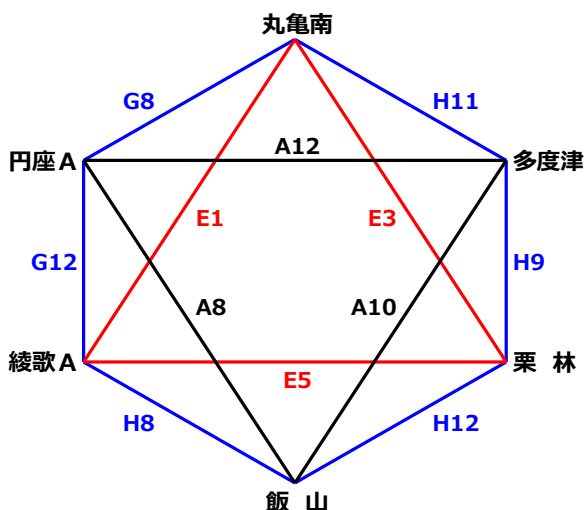

# 第5回香川ルーキーズカップ

【男子】

2014年10月17日

《M1》通常リーグ

《M2》通常リーグ

《M3》フレンドリーグ

《M4》フレンドリーグ

時間	11月1日(土)		11月2日(日)		11月9日(日)	
	三豊市総合体育館 (開場8時30分)		大野原会館 (開場7時30分)		大野原会館 (開場7時30分)	
	Aコート (ステージ側)	Bコート (入口側)	Eコート (ステージ側)	Fコート (入口側)	Gコート (ステージ側)	Hコート (入口側)
1 08時40分			M1 丸亀南 - 綾歌A	M2 亀阜 - 三木	M3 志度 - 観音寺	M3 金山 - 豊中
2 09時20分	M4 城西 - 国分寺	M4 香川町 - 大内	M3 城東 - 観音寺	M3 豊中 - 綾歌B	M3 丸座B - 綾歌B	M3 高瀬B - 城東
3 10時00分	M4 土庄 - まんのう	M4 一宮 - 松島	M1 栗林 - 丸亀南	M2 高瀬A - 亀阜	M3 豊中 - 志度	M3 観音寺 - 金山
4 10時40分	M4 大内 - 城西	M4 国分寺 - 香川町	M3 綾歌B - 城東	M3 観音寺 - 豊中	M3 城東 - 丸座B	M3 綾歌B - 高瀬B
5 11時20分	M4 松島 - 土庄	M4 まんのう - 一宮	M1 綾歌A - 栗林	M2 三木 - 高瀬A	M4 城西 - まんのう	M4 大内 - 一宮
6 12時00分	M3 志度 - 丸座B	M3 高瀬B - 金山	W1 観音寺 - 城西	W1 綾歌A - 善通寺	M4 国分寺 - 松島	M4 香川町 - 土庄
7 12時40分	M2 亀阜 - 大野原	M2 三木 - 坂出東部	W1 多度津 - 栗林	W3 大内 - 豊中	M4 一宮 - 城西	M4 まんのう - 大内
8 13時20分	M1 飯山 - 丸座A	M2 高瀬A - 川津	W3 金山 - 城東	W3 綾歌B - 大野原	M1 丸亀南 - 丸座A	M1 綾歌A - 飯山
9 14時00分	M3 金山 - 志度	M3 丸座B - 高瀬B	W1 栗林 - 観音寺	W1 城西 - 綾歌A	M2 坂出東部 - 大野原	M1 栗林 - 多度津
10 14時40分	M1 多度津 - 飯山	M2 川津 - 亀阜	W1 善通寺 - 多度津	W3 大野原 - 大内	M4 土庄 - 国分寺	M4 松島 - 香川町
11 15時20分	M2 大野原 - 三木	M2 坂出東部 - 高瀬A	W4 紀伊 - 三木	W4 香川町 - 高瀬	M2 川津 - 坂出東部	M1 多度津 - 丸亀南
12 16時00分	M1 丸座A - 多度津	-	W3 豊中 - 金山	W3 城東 - 綾歌B	M1 丸座A - 綾歌A	M1 飯山 - 栗林
13 16時40分	-	-	W4 高瀬 - 紀伊	W4 三木 - 香川町	M2 大野原 - 川津	-