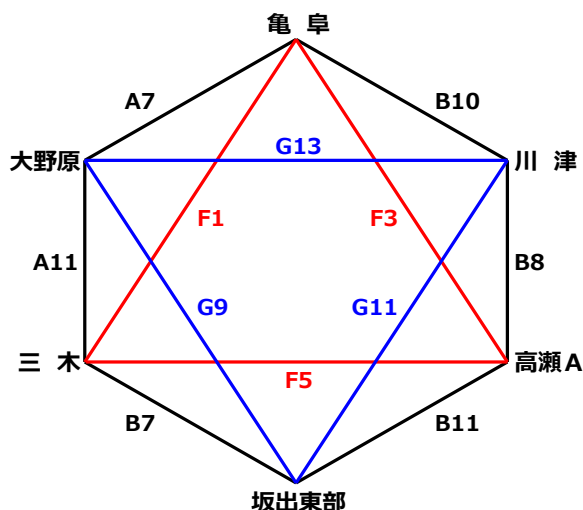

# 第5回香川ルーキーズカップ

【男子】

2014年10月17日

《M1》通常リーグ

《M2》通常リーグ

《M3》フレンドリーグ

《M4》フレンドリーグ

時間	11月1日(土)		11月2日(日)		11月9日(日)	
	三豊市総合体育館 (開場8時30分)		大野原会館 (開場7時30分)		大野原会館 (開場7時30分)	
	Aコート (ステージ側)	Bコート (入口側)	Eコート (ステージ側)	Fコート (入口側)	Gコート (ステージ側)	Hコート (入口側)
1 08時40分			M1 丸亀南 - 綾歌A	M2 亀阜 - 三木	M3 志度 - 観音寺	M3 金山 - 豊中
2 09時20分	M4 城西 - 国分寺	M4 香川町 - 大内	M3 城東 - 観音寺	M3 豊中 - 綾歌B	M3 丸座B - 綾歌B	M3 高瀬B - 城東
3 10時00分	M4 土庄 - まんのう	M4 一宮 - 松島	M1 栗林 - 丸亀南	M2 高瀬A - 亀阜	M3 豊中 - 志度	M3 観音寺 - 金山
4 10時40分	M4 大内 - 城西	M4 国分寺 - 香川町	M3 綾歌B - 城東	M3 観音寺 - 豊中	M3 城東 - 丸座B	M3 綾歌B - 高瀬B
5 11時20分	M4 松島 - 土庄	M4 まんのう - 一宮	M1 綾歌A - 栗林	M2 三木 - 高瀬A	M4 城西 - まんのう	M4 大内 - 一宮
6 12時00分	M3 志度 - 丸座B	M3 高瀬B - 金山	W1 観音寺 - 城西	W1 綾歌A - 善通寺	M4 国分寺 - 松島	M4 香川町 - 土庄
7 12時40分	M2 亀阜 - 大野原	M2 三木 - 坂出東部	W1 多度津 - 栗林	W3 大内 - 豊中	M4 一宮 - 城西	M4 まんのう - 大内
8 13時20分	M1 飯山 - 丸座A	M2 高瀬A - 川津	W3 金山 - 城東	W3 綾歌B - 大野原	M1 丸亀南 - 丸座A	M1 綾歌A - 飯山
9 14時00分	M3 金山 - 志度	M3 丸座B - 高瀬B	W1 栗林 - 観音寺	W1 城西 - 綾歌A	M2 坂出東部 - 大野原	M1 栗林 - 多度津
10 14時40分	M1 多度津 - 飯山	M2 川津 - 亀阜	W1 善通寺 - 多度津	W3 大野原 - 大内	M4 土庄 - 国分寺	M4 松島 - 香川町
11 15時20分	M2 大野原 - 三木	M2 坂出東部 - 高瀬A	W4 紀伊 - 三木	W4 香川町 - 高瀬	M2 川津 - 坂出東部	M1 多度津 - 丸亀南
12 16時00分	M1 丸座A - 多度津	-	W3 豊中 - 金山	W3 城東 - 綾歌B	M1 丸座A - 綾歌A	M1 飯山 - 栗林
13 16時40分	-	-	W4 高瀬 - 紀伊	W4 三木 - 香川町	M2 大野原 - 川津	-

## 第5回香川ルーキーズカップ 結果

2014年11月9日

《男子》

		チーム名
1	M1	丸亀南
2		円座A
3		綾歌A
4		飯山
5		栗林
6		多度津

		通常リーグ	丸亀南	円座A	綾歌A	飯山	栗林	多度津
1	M1	丸亀南		●16-21	○33-26		○23-20	●14-42
2		円座A	○21-16		○27-12	○48-8		●15-37
3		綾歌A	●26-33	●12-27		○36-8	●22-26	
4		飯山		●8-48	●8-36		○26-15	●15-51
5		栗林	●20-23		○26-22	●15-26		●8-53
6		多度津	○42-14	○37-15		○51-15	○53-8	