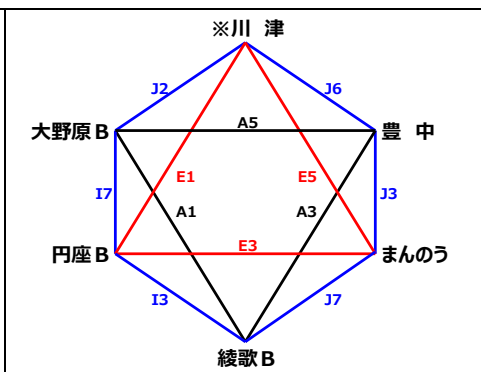

# 第 6 回 香川ルーキーズカップ 【男子】

2015年10月12日

《M1》通常リーグ

《M2》通常リーグ

《M3》通常リーグ

《M4》フレンドリーグ

《M5》フレンドリーグ

試合時間：5分×3Q（5分-1分-5分-1分-5分）