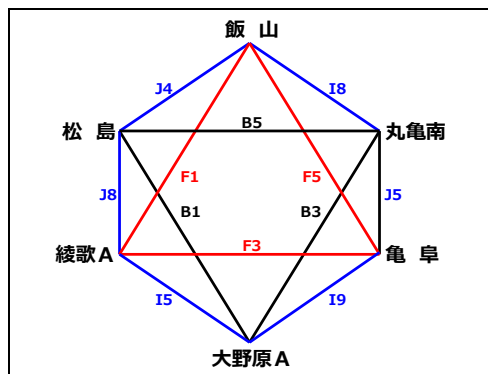

# 第 6 回 香川ルーキーズカップ 【男子】

2015年10月12日

《M1》通常リーグ

《M2》通常リーグ

《M3》通常リーグ

《M4》フレンドリーグ

《M5》フレンドリーグ

試合時間：5分×3Q（5分-1分-5分-1分-5分）