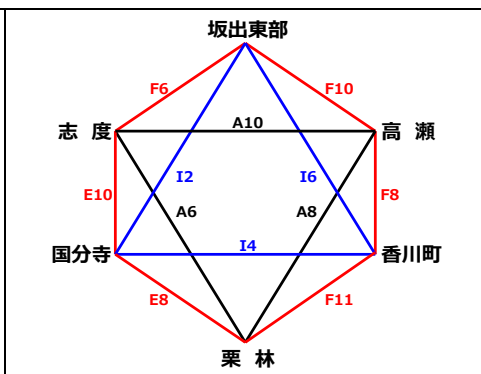

# 第 6 回 香川ルーキーズカップ 【男子】

2015年10月12日

《M1》通常リーグ

《M2》通常リーグ

《M3》通常リーグ

《M4》フレンドリーグ

《M5》フレンドリーグ

試合時間：5分×3Q（5分-1分-5分-1分-5分）