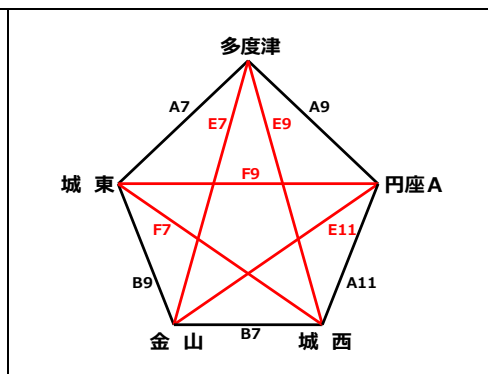

# 第 6 回 香川ルーキーズカップ 【男子】

2015年10月12日

《M1》通常リーグ

《M2》通常リーグ

《M3》通常リーグ

《M4》フレンドリーグ

《M5》フレンドリーグ

試合時間：5分×3Q（5分-1分-5分-1分-5分）