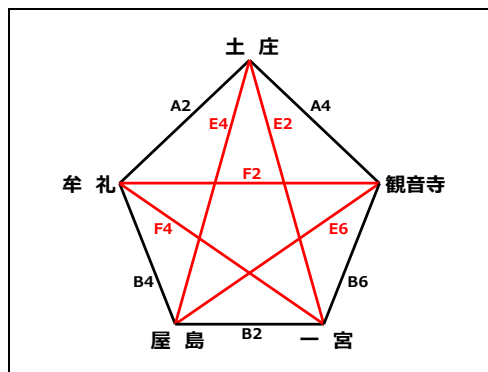

# 第 6 回 香川ルーキーズカップ 【男子】

2015年10月12日

《M1》通常リーグ

《M2》通常リーグ

《M3》通常リーグ

《M4》フレンドリーグ

《M5》フレンドリーグ

試合時間：5分×3Q（5分-1分-5分-1分-5分）