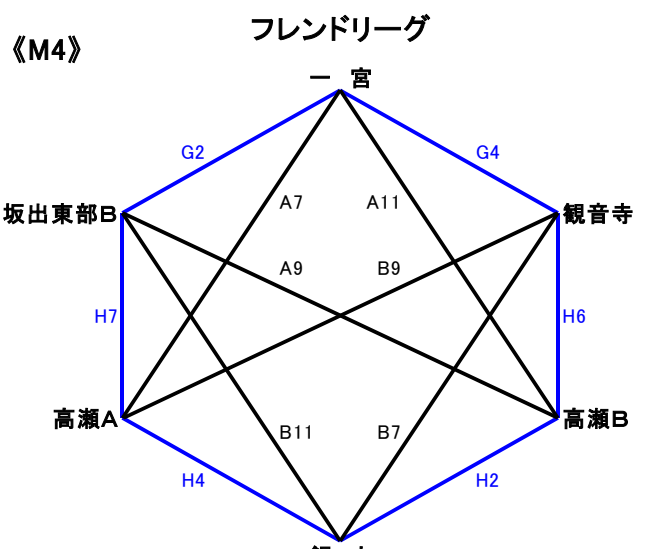

第4回香川ルーキーズカップ

【男子】

時間	11月2日(土)				11月3日(日)				11月4日(月祝)							
	三豊市総合体育館								大野原会館				豊浜小学校体育館			
	Aコート(ステージ側)		Bコート(入口側)		Eコート(ステージ側)		Fコート(入口側)		Gコート(ステージ側)		Hコート(入口側)					
1	09時00分	M ₃	金山 - 竜川	M ₃	城西 - 綾歌	M ₂	香川町 - 豊中	M ₂	川津 - 円座A	M ₁	志度 - 栗林	M ₁	城東 - 国分寺			
2	09時40分	M ₃	円座B - 松島	M ₁	丸亀南 - 志度	M ₃	竜川 - 城西	M ₃	円座B - 引田	M ₄	一宮 - 坂出東部B	M ₄	飯山 - 高瀬B			
3	10時20分	M ₃	引田 - 金山	M ₁	城東 - 牟礼	M ₂	亀卓 - 香川町	M ₂	円座A - 坂出東部A	M ₁	国分寺 - 志度	M ₁	栗林 - 城東			
4	11時00分	M ₃	竜川 - 円座B	M ₃	松島 - 城西	M ₃	金山 - 円座B	M ₃	綾歌 - 竜川	M ₄	観音寺 - 一宮	M ₄	高瀬A - 飯山			
5	11時40分	M ₃	綾歌 - 引田	M ₁	牟礼 - 丸亀南	M ₂	豊中 - 川津	M ₂	坂出東部A - 大野原	M ₂	亀卓 - 坂出東部A	M ₂	大野原 - 円座A			
6	12時20分	M ₁	志度 - 城東	M ₁	栗林 - 三木	M ₃	城西 - 金山	M ₃	引田 - 松島	M ₂	香川町 - 川津	M ₄	高瀬B - 観音寺			
7	13時00分	M ₄	一宮 - 高瀬A	M ₄	観音寺 - 飯山	M ₁	丸亀南 - 三木	M ₁	牟礼 - 多度津	M ₂	豊中 - 亀卓	M ₄	坂出東部B - 高瀬A			
8	13時40分	M ₁	国分寺 - 栗林	M ₁	三木 - 多度津	M ₂	大野原 - 亀卓	M ₂	松島 - 綾歌	M ₂	坂出東部A - 香川町	M ₂	川津 - 大野原			
9	14時20分	M ₄	坂出東部B - 高瀬B	M ₄	高瀬A - 観音寺	M ₁	多度津 - 丸亀南	M ₁	三木 - 牟礼	M ₂	円座A - 豊中		-			
10	15時00分	M ₁	多度津 - 国分寺		-		-		-		-		-			
11	15時40分	M ₄	高瀬B - 一宮	M ₄	飯山 - 坂出東部B		-		-		-		-			

第4回香川ルーキーズカップ ブロック割

<男子>

		チーム名
1	M1	丸亀南
2		志度
3		牟礼
4		城東
5		多度津
6		国分寺
7		三木
8		栗林

通常リーグ		丸亀南	志度	牟礼	城東	多度津	国分寺	三木	栗林
M1	丸亀南		35-14	28-24		28-20		30-2	
	志度	14-35			22-14		10-28		38-17
	牟礼	24-38			23-13	13-42		51-11	
	城東		14-22	13-23			111-28		32-28
	多度津	20-28		42-13			20-8	40-2	
	国分寺		28-10		28-11	8-20			39-8
	三木	2-30		11-51		2-20			18-8
	栗林		17-38		28-32		8-39	8-18	