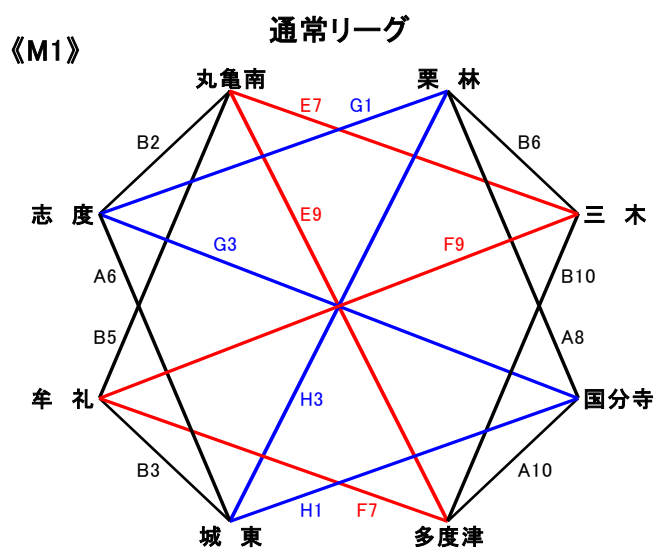

第4回香川ルーキーズカップ

【男子】

時間	11月2日(土)				11月3日(日)				11月4日(月祝)							
	三豊市総合体育館								大野原会館				豊浜小学校体育館			
	Aコート(ステージ側)		Bコート(入口側)		Eコート(ステージ側)		Fコート(入口側)		Gコート(ステージ側)		Hコート(入口側)					
1	09時00分	M ₃	金山 - 竜川	M ₃	城西 - 綾歌	M ₂	香川町 - 豊中	M ₂	川津 - 円座A	M ₁	志度 - 栗林	M ₁	城東 - 国分寺			
2	09時40分	M ₃	円座B - 松島	M ₁	丸亀南 - 志度	M ₃	竜川 - 城西	M ₃	円座B - 引田	M ₄	一宮 - 坂出東部B	M ₄	飯山 - 高瀬B			
3	10時20分	M ₃	引田 - 金山	M ₁	城東 - 牟礼	M ₂	亀卓 - 香川町	M ₂	円座A - 坂出東部A	M ₁	国分寺 - 志度	M ₁	栗林 - 城東			
4	11時00分	M ₃	竜川 - 円座B	M ₃	松島 - 城西	M ₃	金山 - 円座B	M ₃	綾歌 - 竜川	M ₄	観音寺 - 一宮	M ₄	高瀬A - 飯山			
5	11時40分	M ₃	綾歌 - 引田	M ₁	牟礼 - 丸亀南	M ₂	豊中 - 川津	M ₂	坂出東部A - 大野原	M ₂	亀卓 - 坂出東部A	M ₂	大野原 - 円座A			
6	12時20分	M ₁	志度 - 城東	M ₁	栗林 - 三木	M ₃	城西 - 金山	M ₃	引田 - 松島	M ₂	香川町 - 川津	M ₄	高瀬B - 観音寺			
7	13時00分	M ₄	一宮 - 高瀬A	M ₄	観音寺 - 飯山	M ₁	丸亀南 - 三木	M ₁	牟礼 - 多度津	M ₂	豊中 - 亀卓	M ₄	坂出東部B - 高瀬A			
8	13時40分	M ₁	国分寺 - 栗林	M ₁	三木 - 多度津	M ₂	大野原 - 亀卓	M ₂	松島 - 綾歌	M ₂	坂出東部A - 香川町	M ₂	川津 - 大野原			
9	14時20分	M ₄	坂出東部B - 高瀬B	M ₄	高瀬A - 観音寺	M ₁	多度津 - 丸亀南	M ₁	三木 - 牟礼	M ₂	円座A - 豊中		-			
10	15時00分	M ₁	多度津 - 国分寺		-		-		-		-		-			
11	15時40分	M ₄	高瀬B - 一宮	M ₄	飯山 - 坂出東部B		-		-		-		-			

第4回香川ルーキーズカップ ブロック割

<男子>

		チーム名
1	M1	丸亀南
2		志度
3		牟礼
4		城東
5		多度津
6		国分寺
7		三木
8		栗林

通常リーグ		丸亀南	志度	牟礼	城東	多度津	国分寺	三木	栗林
M1	丸亀南		35-14	28-24		28-20		30-2	
	志度	14-35			22-14		10-28		38-17
	牟礼	24-38			23-13	13-42		51-11	
	城東		14-22	13-23			111-28		32-28
	多度津	20-28		42-13			20-8	40-2	
	国分寺		28-10		28-11	8-20			39-8
	三木	2-30		11-51		2-20			18-8
	栗林		17-38		28-32		8-39	8-18	