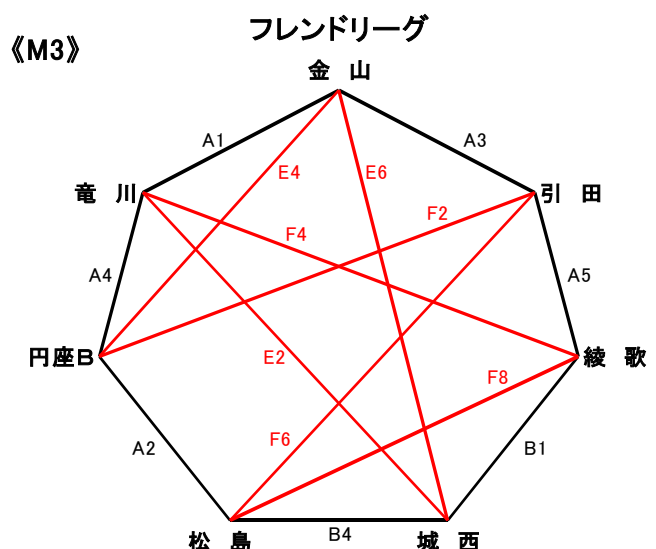

第4回香川ルーキーズカップ

【男子】

時間	11月2日(土)				11月3日(日)				11月4日(月祝)							
	三豊市総合体育館								大野原会館				豊浜小学校体育館			
	Aコート(ステージ側)		Bコート(入口側)		Eコート(ステージ側)		Fコート(入口側)		Gコート(ステージ側)		Hコート(入口側)					
1	09時00分	M ₃	金山 - 竜川	M ₃	城西 - 綾歌	M ₂	香川町 - 豊中	M ₂	川津 - 円座A	M ₁	志度 - 栗林	M ₁	城東 - 国分寺			
2	09時40分	M ₃	円座B - 松島	M ₁	丸亀南 - 志度	M ₃	竜川 - 城西	M ₃	円座B - 引田	M ₄	一宮 - 坂出東部B	M ₄	飯山 - 高瀬B			
3	10時20分	M ₃	引田 - 金山	M ₁	城東 - 牟礼	M ₂	亀卓 - 香川町	M ₂	円座A - 坂出東部A	M ₁	国分寺 - 志度	M ₁	栗林 - 城東			
4	11時00分	M ₃	竜川 - 円座B	M ₃	松島 - 城西	M ₃	金山 - 円座B	M ₃	綾歌 - 竜川	M ₄	観音寺 - 一宮	M ₄	高瀬A - 飯山			
5	11時40分	M ₃	綾歌 - 引田	M ₁	牟礼 - 丸亀南	M ₂	豊中 - 川津	M ₂	坂出東部A - 大野原	M ₂	亀卓 - 坂出東部A	M ₂	大野原 - 円座A			
6	12時20分	M ₁	志度 - 城東	M ₁	栗林 - 三木	M ₃	城西 - 金山	M ₃	引田 - 松島	M ₂	香川町 - 川津	M ₄	高瀬B - 観音寺			
7	13時00分	M ₄	一宮 - 高瀬A	M ₄	観音寺 - 飯山	M ₁	丸亀南 - 三木	M ₁	牟礼 - 多度津	M ₂	豊中 - 亀卓	M ₄	坂出東部B - 高瀬A			
8	13時40分	M ₁	国分寺 - 栗林	M ₁	三木 - 多度津	M ₂	大野原 - 亀卓	M ₂	松島 - 綾歌	M ₂	坂出東部A - 香川町	M ₂	川津 - 大野原			
9	14時20分	M ₄	坂出東部B - 高瀬B	M ₄	高瀬A - 観音寺	M ₁	多度津 - 丸亀南	M ₁	三木 - 牟礼	M ₂	円座A - 豊中		-			
10	15時00分	M ₁	多度津 - 国分寺		-		-		-		-		-			
11	15時40分	M ₄	高瀬B - 一宮	M ₄	飯山 - 坂出東部B		-		-		-		-			

第4回香川ルーキーズカップ ブロック割

<男子>

		チーム名
1	M1	丸亀南
2		志度
3		牟礼
4		城東
5		多度津
6		国分寺
7		三木
8		栗林

通常リーグ		丸亀南	志度	牟礼	城東	多度津	国分寺	三木	栗林
M1	丸亀南		35-14	28-24		28-20		30-2	
	志度	14-35			22-14		10-28		38-17
	牟礼	24-38			23-13	13-42		51-11	
	城東		14-22	13-23			111-28		32-28
	多度津	20-28		42-13			20-8	40-2	
	国分寺		28-10		28-11	8-20			39-8
	三木	2-30		11-51		2-20			18-8
	栗林		17-38		28-32		8-39	8-18	