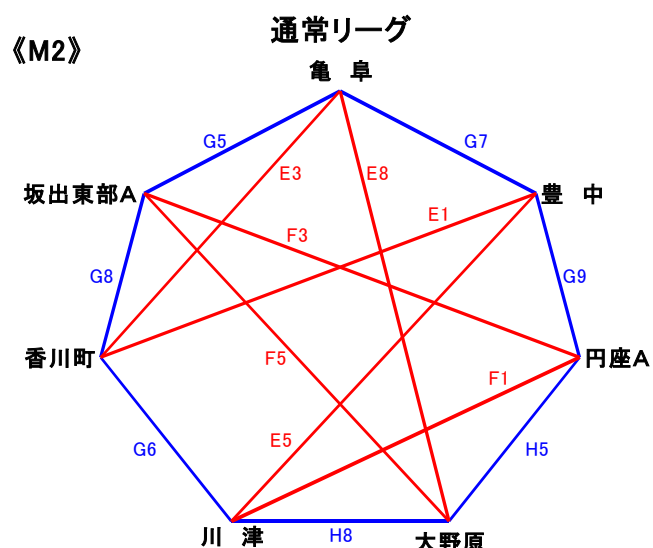

第4回香川ルーキーズカップ

【男子】

時間	11月2日(土)				11月3日(日)				11月4日(月祝)							
	三豊市総合体育館								大野原会館				豊浜小学校体育館			
	Aコート(ステージ側)		Bコート(入口側)		Eコート(ステージ側)		Fコート(入口側)		Gコート(ステージ側)		Hコート(入口側)					
1	09時00分	M ₃	金山 - 竜川	M ₃	城西 - 綾歌	M ₂	香川町 - 豊中	M ₂	川津 - 円座A	M ₁	志度 - 栗林	M ₁	城東 - 国分寺			
2	09時40分	M ₃	円座B - 松島	M ₁	丸亀南 - 志度	M ₃	竜川 - 城西	M ₃	円座B - 引田	M ₄	一宮 - 坂出東部B	M ₄	飯山 - 高瀬B			
3	10時20分	M ₃	引田 - 金山	M ₁	城東 - 牟礼	M ₂	亀卓 - 香川町	M ₂	円座A - 坂出東部A	M ₁	国分寺 - 志度	M ₁	栗林 - 城東			
4	11時00分	M ₃	竜川 - 円座B	M ₃	松島 - 城西	M ₃	金山 - 円座B	M ₃	綾歌 - 竜川	M ₄	観音寺 - 一宮	M ₄	高瀬A - 飯山			
5	11時40分	M ₃	綾歌 - 引田	M ₁	牟礼 - 丸亀南	M ₂	豊中 - 川津	M ₂	坂出東部A - 大野原	M ₂	亀卓 - 坂出東部A	M ₂	大野原 - 円座A			
6	12時20分	M ₁	志度 - 城東	M ₁	栗林 - 三木	M ₃	城西 - 金山	M ₃	引田 - 松島	M ₂	香川町 - 川津	M ₄	高瀬B - 観音寺			
7	13時00分	M ₄	一宮 - 高瀬A	M ₄	観音寺 - 飯山	M ₁	丸亀南 - 三木	M ₁	牟礼 - 多度津	M ₂	豊中 - 亀卓	M ₄	坂出東部B - 高瀬A			
8	13時40分	M ₁	国分寺 - 栗林	M ₁	三木 - 多度津	M ₂	大野原 - 亀卓	M ₂	松島 - 綾歌	M ₂	坂出東部A - 香川町	M ₂	川津 - 大野原			
9	14時20分	M ₄	坂出東部B - 高瀬B	M ₄	高瀬A - 観音寺	M ₁	多度津 - 丸亀南	M ₁	三木 - 牟礼	M ₂	円座A - 豊中		-			
10	15時00分	M ₁	多度津 - 国分寺		-		-		-		-		-			
11	15時40分	M ₄	高瀬B - 一宮	M ₄	飯山 - 坂出東部B		-		-		-		-			

第4回香川ルーキーズカップ ブロック割

<男子>

		チーム名
1	M1	丸亀南
2		志度
3		牟礼
4		城東
5		多度津
6		国分寺
7		三木
8		栗林

通常リーグ		丸亀南	志度	牟礼	城東	多度津	国分寺	三木	栗林
M1	丸亀南		35-14	28-24		28-20		30-2	
	志度	14-35			22-14		10-28		38-17
	牟礼	24-38			23-13	13-42		51-11	
	城東		14-22	13-23			111-28		32-28
	多度津	20-28		42-13			20-8	40-2	
	国分寺		28-10		28-11	8-20			39-8
	三木	2-30		11-51		2-20			18-8
	栗林		17-38		28-32		8-39	8-18	