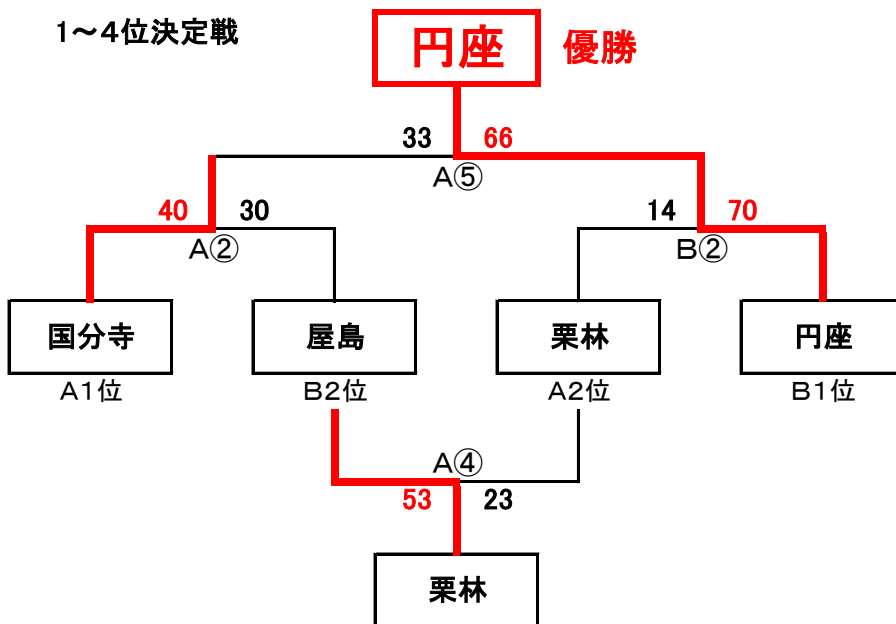

# ★2010年度 "RICOH CUP" 女子結果★

2010年9月23日更新

日程:9月12日 会場:高松市西部体育館  
 日程:9月23日 会場:高松市西部体育館

12日

予選 Aグループ

	栗林	国分寺	亀阜	一宮	勝敗	順位
栗林		● 18 - 59	○ 31 - 30	○ 42 - 11	2勝1敗	2
国分寺	○ 59 - 18		○ 66 - 26	○ 62 - 16	3勝0敗	1
亀阜	● 30 - 31	● 26 - 66		○ 42 - 18	1勝2敗	3
一宮	● 11 - 42	● 16 - 62	● 18 - 42		0勝3敗	4

予選 Bグループ

	円座	松島・牟礼	木太	屋島	勝敗	順位
円座		○ 78 - 22	○ 64 - 17	○ 74 - 20	3勝0敗	1
松島・牟礼	● 22 - 78		○ 58 - 30	● 28 - 39	1勝2敗	3
木太	● 17 - 64	● 30 - 58		● 12 - 49	0勝3敗	4
屋島	● 20 - 74	○ 39 - 28	○ 49 - 12		2勝1敗	2

23日

1~4位決定戦

5~8位決定戦

最終順位	
1	円座
2	国分寺
3	屋島
4	栗林
5	亀阜
6	松島・牟礼
7	木太
8	一宮