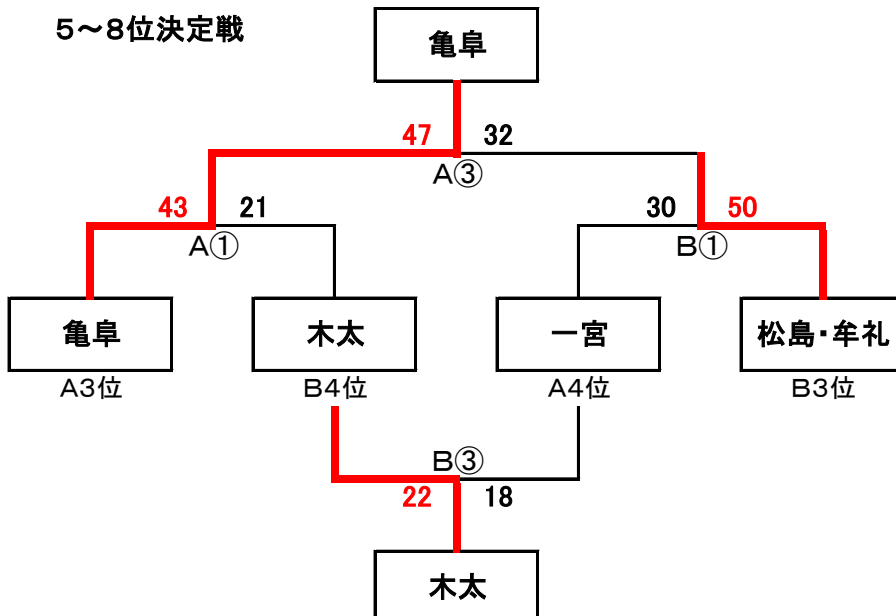

# ★2010年度 "RICOH CUP" 女子結果★

2010年9月23日更新

日程:9月12日 会場:高松市西部体育館  
 日程:9月23日 会場:高松市西部体育館

12日

予選 Aグループ

	栗林	国分寺	亀阜	一宮	勝敗	順位
栗林		● 18 - 59	○ 31 - 30	○ 42 - 11	2勝1敗	2
国分寺	○ 59 - 18		○ 66 - 26	○ 62 - 16	3勝0敗	1
亀阜	● 30 - 31	● 26 - 66		○ 42 - 18	1勝2敗	3
一宮	● 11 - 42	● 16 - 62	● 18 - 42		0勝3敗	4

予選 Bグループ

	円座	松島・牟礼	木太	屋島	勝敗	順位
円座		○ 78 - 22	○ 64 - 17	○ 74 - 20	3勝0敗	1
松島・牟礼	● 22 - 78		○ 58 - 30	● 28 - 39	1勝2敗	3
木太	● 17 - 64	● 30 - 58		● 12 - 49	0勝3敗	4
屋島	● 20 - 74	○ 39 - 28	○ 49 - 12		2勝1敗	2

23日

1~4位決定戦

5~8位決定戦

最終順位	
1	円座
2	国分寺
3	屋島
4	栗林
5	亀阜
6	松島・牟礼
7	木太
8	一宮